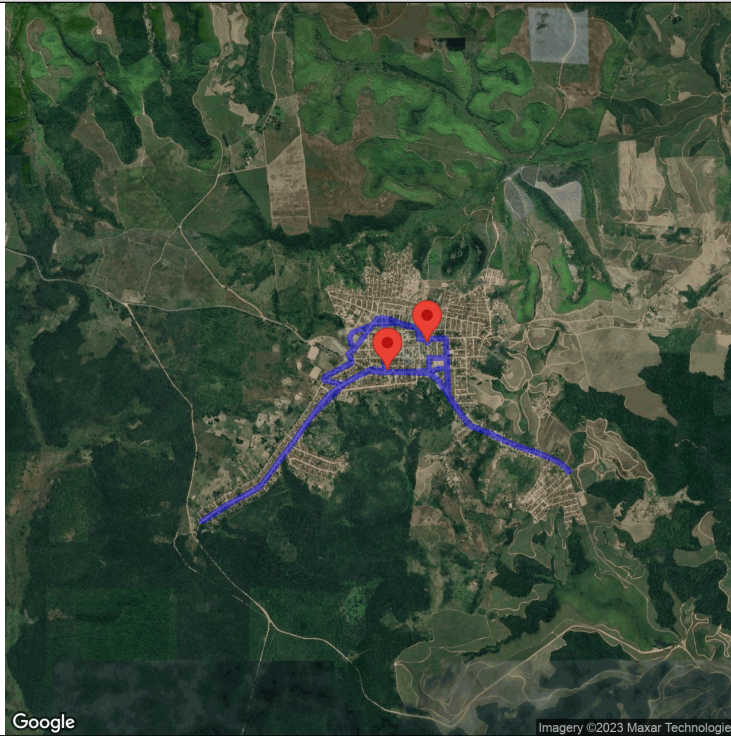

RUA	LATITUDE	LONGITUDE	DATA / HORA
	-7.78915	-35.09093111111111	29/11/2023 14:16
	-7.78915	-35.09093111111111	29/11/2023 14:16
	-7.78915	-35.09093111111111	29/11/2023 14:17
	-7.78915	-35.09093111111111	29/11/2023 14:18
Avenida João Pessoa Guerra, Cento, Araçoiaba - Pernambuco	-7.789086666666667	-35.092093333333334	29/11/2023 14:18
Avenida João Pessoa Guerra, Cento, Araçoiaba - Pernambuco	-7.78908	-35.092182222222222	29/11/2023 14:19
PE-027, Cento, Araçoiaba - Pernambuco	-7.789111666666667	-35.092288888888895	29/11/2023 14:19
PE-027, Quinze, Araçoiaba - Pernambuco	-7.790025	-35.094035555555556	29/11/2023 14:19
PE-027, Quinze, Araçoiaba - Pernambuco	-7.790276666666666	-35.094424444444445	29/11/2023 14:20
PE-027, Quinze, Araçoiaba - Pernambuco	-7.790286666666667	-35.094482222222222	29/11/2023 14:20
PE-027, Quinze, Araçoiaba - Pernambuco	-7.790281666666667	-35.094504444444446	29/11/2023 14:20
PE-027, Quinze, Araçoiaba - Pernambuco	-7.790248333333333	-35.094546666666666	29/11/2023 14:20
Rua Esperança, Quinze, Araçoiaba - Pernambuco	-7.790136666666667	-35.094624444444445	29/11/2023 14:20
Rua Esperança, Quinze, Araçoiaba - Pernambuco	-7.790084999999999	-35.0947	29/11/2023 14:20
Rua Esperança, Quinze, Araçoiaba - Pernambuco	-7.789936666666667	-35.095333333333336	29/11/2023 14:20
Rua Esperança, Quinze, Araçoiaba - Pernambuco	-7.789875	-35.095653333333334	29/11/2023 14:21
Rua Esperança, Quinze, Araçoiaba - Pernambuco	-7.789858333333333	-35.095675555555555	29/11/2023 14:21
Rua Esperança, Quinze, Araçoiaba - Pernambuco	-7.789808333333333	-35.095702222222222	29/11/2023 14:21
Avenida Maria Benigna de Arraes, Quinze, Araçoiaba - Pernambuco	-7.789741666666667	-35.095702222222222	29/11/2023 14:21
Avenida Maria Benigna de Arraes, Quinze, Araçoiaba - Pernambuco	-7.789655	-35.095664444444445	29/11/2023 14:21
Avenida Maria Benigna de Arraes, Quinze, Araçoiaba - Pernambuco	-7.789606666666667	-35.095626666666667	29/11/2023 14:21
Avenida Maria Benigna de Arraes, Quinze, Araçoiaba - Pernambuco	-7.789535	-35.095504444444444	29/11/2023 14:21
Avenida Maria Benigna de Arraes, Quinze, Araçoiaba - Pernambuco	-7.789535	-35.095504444444444	29/11/2023 14:21
Avenida Maria Benigna de Arraes, Quinze, Araçoiaba - Pernambuco	-7.789038333333333	-35.094544444444445	29/11/2023 14:21
Avenida Maria Benigna de Arraes, Quinze, Araçoiaba - Pernambuco	-7.788861666666667	-35.094226666666667	29/11/2023 14:22
Avenida Maria Benigna de Arraes, Quinze, Araçoiaba - Pernambuco	-7.788861666666667	-35.094226666666667	29/11/2023 14:23
Avenida Maria Benigna de Arraes, Quinze, Araçoiaba - Pernambuco	-7.788861666666667	-35.094226666666667	29/11/2023 14:24
Avenida Maria Benigna de Arraes, Quinze, Araçoiaba - Pernambuco	-7.788861666666667	-35.094226666666667	29/11/2023 14:24
Avenida Maria Benigna de Arraes, Quinze, Araçoiaba - Pernambuco	-7.788861666666667	-35.094226666666667	29/11/2023 14:25
Avenida Maria Benigna de Arraes, Quinze, Araçoiaba - Pernambuco	-7.788861666666667	-35.094226666666667	29/11/2023 14:26
Avenida Maria Benigna de Arraes, Quinze, Araçoiaba - Pernambuco	-7.788861666666667	-35.094226666666667	29/11/2023 14:27