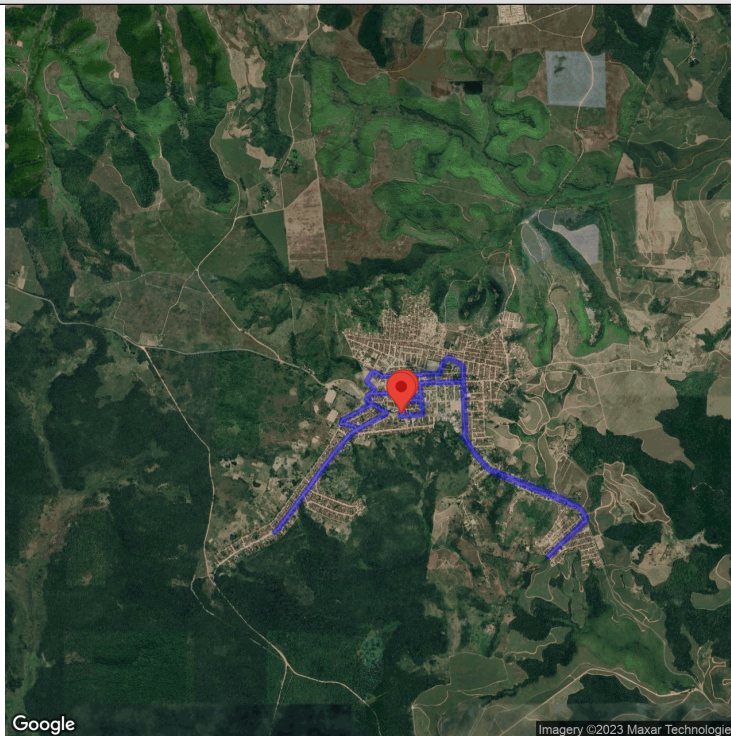

ROTA: 4 - Distância Percorrida 10.34 Km

RUA	LATITUDE	LONGITUDE	DATA / HORA
Rua João Pessoa Guerra, 40, Cento, Araçoiaba - Pernambuco	-7.7890299999999995	-35.09102222222222	28/11/2023 11:02
Rua João Pessoa Guerra, 40, Cento, Araçoiaba - Pernambuco	-7.7890299999999995	-35.09102222222222	28/11/2023 11:02
Rua Agostinho Nunes Machado, S/N, Cento, Araçoiaba - Pernambuco	-7.789053333333333	-35.091122222222225	28/11/2023 11:03
Avenida João Pessoa Guerra, Cento, Araçoiaba - Pernambuco	-7.789333333333333	-35.09124444444444	28/11/2023 11:04
Rua Antonio Carneiro, Cento, Araçoiaba - Pernambuco	-7.789196666666666	-35.089615555555554	28/11/2023 11:05
Rua Antonio Carneiro, Cento, Araçoiaba - Pernambuco	-7.789196666666666	-35.089615555555554	28/11/2023 11:05
Rua Antonio Carneiro, Cento, Araçoiaba - Pernambuco	-7.788071666666666	-35.089711111111111	28/11/2023 11:06
Rua Antonio Carneiro, Cento, Araçoiaba - Pernambuco	-7.788071666666666	-35.089711111111111	28/11/2023 11:07
Rua Antonio Carneiro, Cento, Araçoiaba - Pernambuco	-7.788071666666666	-35.089711111111111	28/11/2023 11:08
Rua Antonio Carneiro, Cento, Araçoiaba - Pernambuco	-7.788071666666666	-35.089711111111111	28/11/2023 11:08
Rua Antonio Carneiro, Cento, Araçoiaba - Pernambuco	-7.788033333333333	-35.089691111111115	28/11/2023 11:09
Rua Antonio Carneiro, Cento, Araçoiaba - Pernambuco	-7.788033333333333	-35.089691111111115	28/11/2023 11:10
Rua Antonio Carneiro, Cento, Araçoiaba - Pernambuco	-7.788033333333333	-35.089691111111115	28/11/2023 11:11
Rua Antonio Carneiro, Cento, Araçoiaba - Pernambuco	-7.788033333333333	-35.089691111111115	28/11/2023 11:11
Rua Antonio Carneiro, Cento, Araçoiaba - Pernambuco	-7.788033333333333	-35.089691111111115	28/11/2023 11:12
Rua Antonio Carneiro, Cento, Araçoiaba - Pernambuco	-7.788033333333333	-35.089691111111115	28/11/2023 11:13
Rua Antonio Carneiro, Cento, Araçoiaba - Pernambuco	-7.788033333333333	-35.089691111111115	28/11/2023 11:14
Rua Antonio Carneiro, Cento, Araçoiaba - Pernambuco	-7.788033333333333	-35.089691111111115	28/11/2023 11:14
Rua Antonio Carneiro, Cento, Araçoiaba - Pernambuco	-7.788033333333333	-35.089691111111115	28/11/2023 11:15
Rua Antonio Carneiro, Cento, Araçoiaba - Pernambuco	-7.788033333333333	-35.089691111111115	28/11/2023 11:16
Rua Antonio Carneiro, Cento, Araçoiaba - Pernambuco	-7.788033333333333	-35.089691111111115	28/11/2023 11:17
Rua Antonio Carneiro, Cento, Araçoiaba - Pernambuco	-7.788033333333333	-35.089691111111115	28/11/2023 11:17
Rua Antonio Carneiro, Cento, Araçoiaba - Pernambuco	-7.788033333333333	-35.089691111111115	28/11/2023 11:18
Rua Antonio Carneiro, Cento, Araçoiaba - Pernambuco	-7.788033333333333	-35.089691111111115	28/11/2023 11:19
Rua Antonio Carneiro, Cento, Araçoiaba - Pernambuco	-7.788033333333333	-35.089691111111115	28/11/2023 11:20
Rua Antonio Carneiro, Cento, Araçoiaba - Pernambuco	-7.788033333333333	-35.089691111111115	28/11/2023 11:20
Rua Antonio Carneiro, Cento, Araçoiaba - Pernambuco	-7.788086666666667	-35.089733333333335	28/11/2023 11:21
Rua Antonio Carneiro, Cento, Araçoiaba - Pernambuco	-7.788086666666667	-35.089733333333335	28/11/2023 11:22
Rua Antonio Carneiro, Cento, Araçoiaba - Pernambuco	-7.788086666666667	-35.089733333333335	28/11/2023 11:23
Rua Antonio Carneiro, Cento, Araçoiaba - Pernambuco	-7.788086666666667	-35.089733333333335	28/11/2023 11:23
Rua Antonio Carneiro, Cento, Araçoiaba - Pernambuco	-7.788086666666667	-35.089733333333335	28/11/2023 11:24