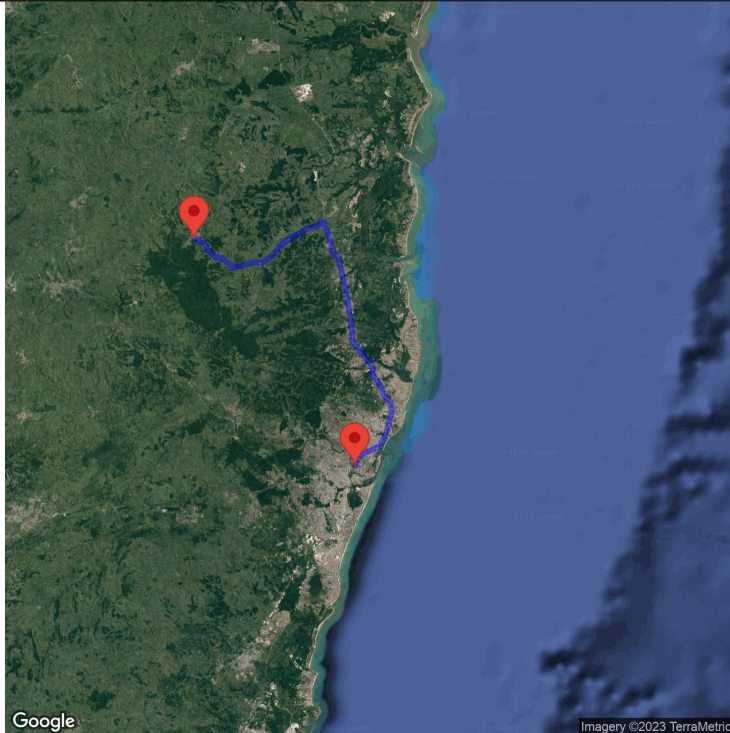

ROTAS TRANSPORTE

ANO LETIVO: 2023

DATA INICIAL: 01/11/2023 05:00 - DATA FIM: 30/11/2023 17:00

PLACA	MODELO	MARCA
RZX0E27	NEOBUS 15.190 ESC	VOLKSWAGEN

ROTA: 1 - Distância Percorrida 57.659 Km

RUA	LATITUDE	LONGITUDE	DATA / HORA
	-7.788988333333333	-35.090995555555556	27/11/2023 19:46
	-7.788988333333333	-35.090995555555556	27/11/2023 19:46
Rua João Pessoa Guerra, 40, Cento, Araçoiaba - Pernambuco	-7.788998333333334	-35.090977777777777	27/11/2023 19:47
Rua João Pessoa Guerra, 40, Cento, Araçoiaba - Pernambuco	-7.788996666666667	-35.090988888888894	27/11/2023 19:48
Rua João Pessoa Guerra, 40, Cento, Araçoiaba - Pernambuco	-7.788996666666667	-35.090988888888894	27/11/2023 19:48
Rua João Pessoa Guerra, 40, Cento, Araçoiaba - Pernambuco	-7.788996666666667	-35.090988888888894	27/11/2023 19:49
Rua João Pessoa Guerra, 40, Cento, Araçoiaba - Pernambuco	-7.788996666666667	-35.090988888888894	27/11/2023 19:50
Rua João Pessoa Guerra, 40, Cento, Araçoiaba - Pernambuco	-7.788996666666667	-35.090988888888894	27/11/2023 19:51
Rua João Pessoa Guerra, 40, Cento, Araçoiaba - Pernambuco	-7.788996666666667	-35.090988888888894	27/11/2023 19:51
Rua João Pessoa Guerra, 40, Cento, Araçoiaba - Pernambuco	-7.788996666666667	-35.090988888888894	27/11/2023 19:52
Rua João Pessoa Guerra, 40, Cento, Araçoiaba - Pernambuco	-7.789023333333334	-35.090973333333333	27/11/2023 19:53
Rua João Pessoa Guerra, 40, Cento, Araçoiaba - Pernambuco	-7.789023333333334	-35.090973333333333	27/11/2023 19:54
Rua João Pessoa Guerra, 40, Cento, Araçoiaba - Pernambuco	-7.789023333333334	-35.090973333333333	27/11/2023 19:54
Rua Agostinho Nunes Machado, S/N, Cento, Araçoiaba - Pernambuco	-7.789233333333334	-35.091133333333333	27/11/2023 19:55
Avenida João Pessoa Guerra, Cento, Araçoiaba - Pernambuco	-7.789381666666667	-35.091091111111111	27/11/2023 19:56
Avenida João Pessoa Guerra, Cento, Araçoiaba - Pernambuco	-7.789388333333333	-35.091068888888889	27/11/2023 19:57
Avenida João Pessoa Guerra, Cento, Araçoiaba - Pernambuco	-7.789388333333333	-35.091068888888889	27/11/2023 19:57
Avenida João Pessoa Guerra, Cento, Araçoiaba - Pernambuco	-7.789388333333333	-35.091068888888889	27/11/2023 19:58
Avenida João Pessoa Guerra, Cento, Araçoiaba - Pernambuco	-7.789388333333333	-35.091068888888889	27/11/2023 19:59
Avenida João Pessoa Guerra, Cento, Araçoiaba - Pernambuco	-7.789388333333333	-35.091068888888889	27/11/2023 20:00