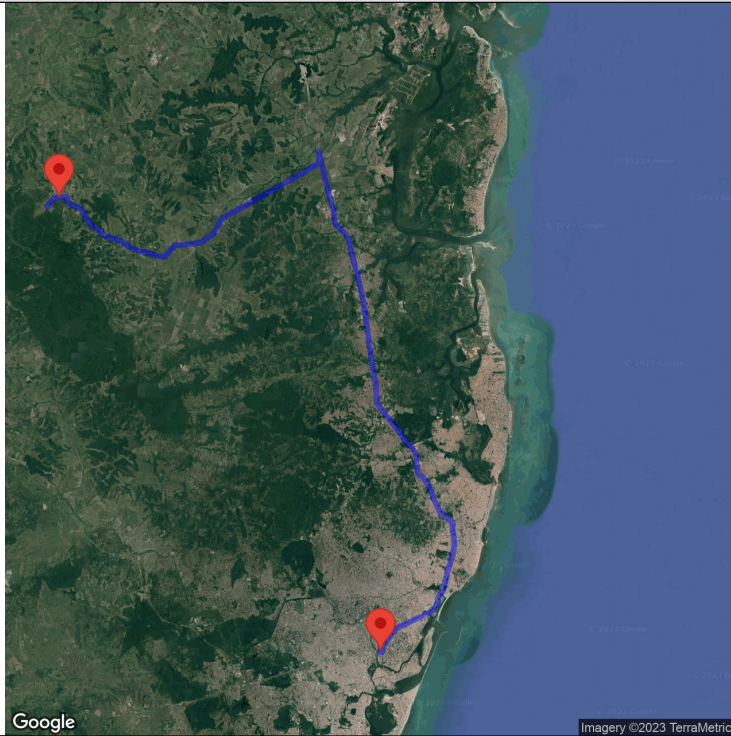

ROTA: 10 - Distância Percorrida 61.827 Km

RUA	LATITUDE	LONGITUDE	DATA / HORA
	-8.058079444444445	-34.898657777777778	29/11/2023 00:52
	-8.058079444444445	-34.898657777777778	29/11/2023 00:52
	-8.058079444444445	-34.898657777777778	29/11/2023 00:53
Rua Barão de Goiana, Derby, Recife - Pernambuco	-8.057955	-34.898844444444444	29/11/2023 00:53
Rua Barão de Goiana, Derby, Recife - Pernambuco	-8.057939444444443	-34.898815555555556	29/11/2023 00:54
Rua Barão de Goiana, Derby, Recife - Pernambuco	-8.058012222222223	-34.89878	29/11/2023 00:55
Rua Barão de Goiana, Derby, Recife - Pernambuco	-8.058012222222223	-34.89878	29/11/2023 00:56
Rua Barão de Goiana, Derby, Recife - Pernambuco	-8.058025555555556	-34.898793333333334	29/11/2023 00:56
Rua Barão de Goiana, Derby, Recife - Pernambuco	-8.057979444444445	-34.898846666666664	29/11/2023 00:57
Rua Barão de Goiana, Derby, Recife - Pernambuco	-8.057985555555556	-34.898846666666664	29/11/2023 00:58
Rua Barão de Goiana, Derby, Recife - Pernambuco	-8.057985555555556	-34.898846666666664	29/11/2023 00:59
Rua Barão de Goiana, Derby, Recife - Pernambuco	-8.057992222222222	-34.898788888888889	29/11/2023 00:59
Rua Barão de Goiana, 115, Derby, Recife - Pernambuco	-8.057537777777778	-34.898348888888889	29/11/2023 01:00
Avenida Governador Agamenon Magalhães, Derby, Recife - Pernambuco	-8.057557222222222	-34.898308888888889	29/11/2023 01:00
Avenida Governador Agamenon Magalhães, Derby, Recife - Pernambuco	-8.057588333333333	-34.898284444444444	29/11/2023 01:00
Avenida Governador Agamenon Magalhães, Derby, Recife - Pernambuco	-8.057626666666666	-34.898277777777778	29/11/2023 01:00
Avenida Governador Agamenon Magalhães, Derby, Recife - Pernambuco	-8.057666666666666	-34.898277777777778	29/11/2023 01:00
Rua Amauri de Medeiros, Derby, Recife - Pernambuco	-8.058288333333333	-34.898284444444444	29/11/2023 01:00
Rua Amauri de Medeiros, Derby, Recife - Pernambuco	-8.058313333333333	-34.898308888888889	29/11/2023 01:00
Rua Amauri de Medeiros, Derby, Recife - Pernambuco	-8.058322777777777	-34.898337777777776	29/11/2023 01:00
Rua Amauri de Medeiros, Derby, Recife - Pernambuco	-8.058316111111111	-34.898368888888889	29/11/2023 01:00
Rua Amauri de Medeiros, Derby, Recife - Pernambuco	-8.058298333333333	-34.89848	29/11/2023 01:00
Rua Amauri de Medeiros, Derby, Recife - Pernambuco	-8.058346666666667	-34.898837777777778	29/11/2023 01:01
Rua Barão de Goiana, Derby, Recife - Pernambuco	-8.058378333333334	-34.898875555555556	29/11/2023 01:01
Rua Barão de Goiana, Derby, Recife - Pernambuco	-8.058411666666666	-34.898902222222222	29/11/2023 01:01
Rua Barão de Goiana, Derby, Recife - Pernambuco	-8.058758888888889	-34.899051111111111	29/11/2023 01:01
Rua Barão de Goiana, Derby, Recife - Pernambuco	-8.058857222222223	-34.899124444444446	29/11/2023 01:01
Rua Henrique Dias, s/n, Derby, Recife - Pernambuco	-8.059062222222222	-34.899071111111111	29/11/2023 01:01
Rua Henrique Dias, s/n, Derby, Recife - Pernambuco	-8.059062222222222	-34.899024444444444	29/11/2023 01:01
Rua Henrique Dias, s/n, Derby, Recife - Pernambuco	-8.059018333333333	-34.898831111111114	29/11/2023 01:01
Rua Henrique Dias, Derby, Recife - Pernambuco	-8.059006666666667	-34.898528888888889	29/11/2023 01:01