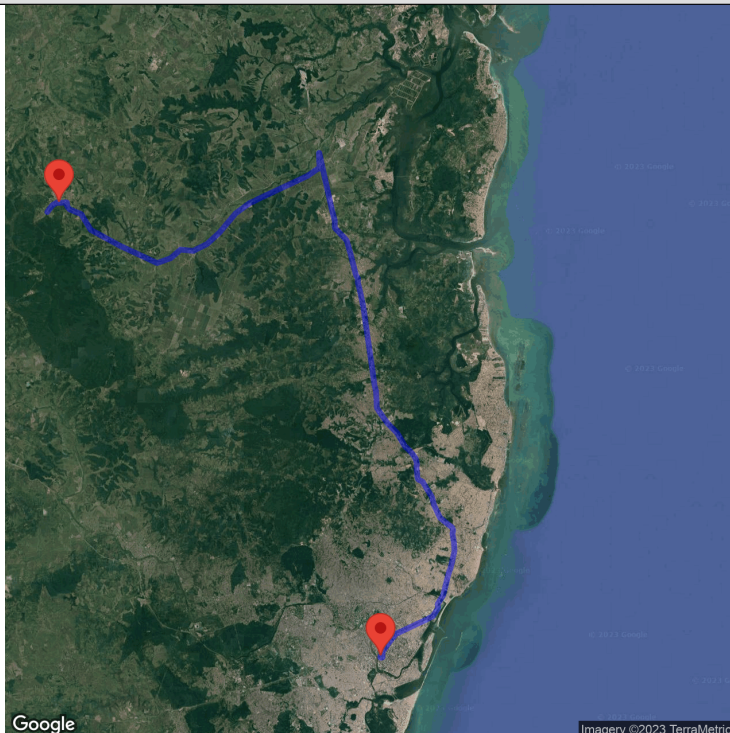

ROTA: 2 - Distância Percorrida 62.152 Km

RUA	LATITUDE	LONGITUDE	DATA / HORA
	-8.057939444444443	-34.898735555555554	28/11/2023 00:50
	-8.057939444444443	-34.898735555555554	28/11/2023 00:50
Rua Barão de Goiana, Derby, Recife - Pernambuco	-8.057992777777777	-34.898815555555556	28/11/2023 00:51
Rua Barão de Goiana, Derby, Recife - Pernambuco	-8.057972777777778	-34.89878	28/11/2023 00:52
Rua Barão de Goiana, Derby, Recife - Pernambuco	-8.057972777777778	-34.89878	28/11/2023 00:52
Rua Barão de Goiana, Derby, Recife - Pernambuco	-8.057998888888889	-34.898737777777775	28/11/2023 00:53
Rua Barão de Goiana, Derby, Recife - Pernambuco	-8.058005555555555	-34.898715555555555	28/11/2023 00:54
Rua Barão de Goiana, Derby, Recife - Pernambuco	-8.058006111111111	-34.898762222222224	28/11/2023 00:55
Rua Barão de Goiana, Derby, Recife - Pernambuco	-8.058006111111111	-34.898762222222224	28/11/2023 00:55
Rua Barão de Goiana, Derby, Recife - Pernambuco	-8.057996666666666	-34.898746666666667	28/11/2023 00:56
Rua Barão de Goiana, 115, Derby, Recife - Pernambuco	-8.057771666666666	-34.898628888888889	28/11/2023 00:57
Praça do Derby, 149, Derby, Recife - Pernambuco	-8.057459999999999	-34.89846	28/11/2023 00:58
Avenida Governador Agamenon Magalhães, Derby, Recife - Pernambuco	-8.057593333333333	-34.898242222222222	28/11/2023 00:58
Avenida Governador Agamenon Magalhães, Derby, Recife - Pernambuco	-8.057593333333333	-34.898242222222222	28/11/2023 00:58
Avenida Governador Agamenon Magalhães, Derby, Recife - Pernambuco	-8.058191111111111	-34.89832	28/11/2023 00:58
Avenida Governador Agamenon Magalhães, Derby, Recife - Pernambuco	-8.058226666666666	-34.898322222222222	28/11/2023 00:58
Rua Amauri de Medeiros, Derby, Recife - Pernambuco	-8.058258333333333	-34.898326666666667	28/11/2023 00:58
Rua Amauri de Medeiros, Derby, Recife - Pernambuco	-8.058277222222223	-34.898337777777776	28/11/2023 00:58
Rua Amauri de Medeiros, Derby, Recife - Pernambuco	-8.058286666666667	-34.898373333333333	28/11/2023 00:59
Rua Amauri de Medeiros, Derby, Recife - Pernambuco	-8.058322777777777	-34.898804444444444	28/11/2023 00:59
Rua Amauri de Medeiros, Derby, Recife - Pernambuco	-8.058346666666667	-34.898842222222222	28/11/2023 00:59
Rua Barão de Goiana, Derby, Recife - Pernambuco	-8.058567222222223	-34.899002222222222	28/11/2023 00:59
Rua Barão de Goiana, Derby, Recife - Pernambuco	-8.058692777777777	-34.899077777777778	28/11/2023 00:59
Rua Henrique Dias, s/n, Derby, Recife - Pernambuco	-8.059002777777778	-34.899028888888889	28/11/2023 00:59
Rua Henrique Dias, s/n, Derby, Recife - Pernambuco	-8.059001666666667	-34.898995555555556	28/11/2023 00:59
Rua Henrique Dias, s/n, Derby, Recife - Pernambuco	-8.058996111111112	-34.8987	28/11/2023 00:59
Rua Henrique Dias, s/n, Derby, Recife - Pernambuco	-8.059009444444444	-34.898666666666664	28/11/2023 00:59
Rua Henrique Dias, s/n, Derby, Recife - Pernambuco	-8.059022777777777	-34.898597777777778	28/11/2023 01:00
Rua Henrique Dias, Paissandu, Recife - Pernambuco	-8.05888	-34.897793333333333	28/11/2023 01:00
Avenida Governador Agamenon Magalhães, Paissandu, Recife - Pernambuco	-8.058796666666666	-34.897746666666667	28/11/2023 01:00
Avenida Governador Agamenon Magalhães, Paissandu, Recife - Pernambuco	-8.058741666666666	-34.897751111111111	28/11/2023 01:00