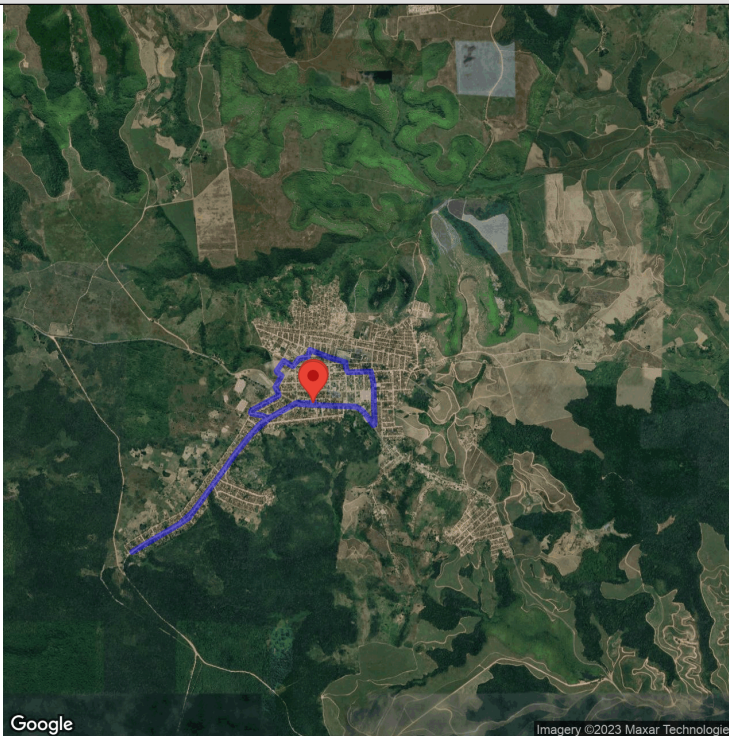

RUA	LATITUDE	LONGITUDE	DATA / HORA
Rua João Pessoa Guerra, 40, Cento, Araçoiaba - Pernambuco	-7.7890299999999995	-35.09099555555556	29/11/2023 09:59
Rua João Pessoa Guerra, 40, Cento, Araçoiaba - Pernambuco	-7.7890299999999995	-35.09099555555556	29/11/2023 10:00
Rua João Pessoa Guerra, 40, Cento, Araçoiaba - Pernambuco	-7.7890299999999995	-35.09099555555556	29/11/2023 10:00
Rua João Pessoa Guerra, 40, Cento, Araçoiaba - Pernambuco	-7.78899	-35.090979999999995	29/11/2023 10:00
Rua João Pessoa Guerra, 40, Cento, Araçoiaba - Pernambuco	-7.78913	-35.091006666666665	29/11/2023 10:01
Avenida João Pessoa Guerra, Cento, Araçoiaba - Pernambuco	-7.789115000000001	-35.092013333333333	29/11/2023 10:02
Avenida João Pessoa Guerra, Cento, Araçoiaba - Pernambuco	-7.7890950000000005	-35.092186666666667	29/11/2023 10:02
PE-027, Cento, Araçoiaba - Pernambuco	-7.7891483333333333	-35.092357777777778	29/11/2023 10:02
PE-027, Cento, Araçoiaba - Pernambuco	-7.7891483333333333	-35.092357777777778	29/11/2023 10:03
PE-027, Quinze, Araçoiaba - Pernambuco	-7.79015	-35.094179999999994	29/11/2023 10:03
Avenida Marechal Newton Cavalcanti, Quinze, Araçoiaba - Pernambuco	-7.79154	-35.095797777777776	29/11/2023 10:04
Avenida Marechal Newton Cavalcanti, Quinze, Araçoiaba - Pernambuco	-7.7927516666666666	-35.09676	29/11/2023 10:05
Avenida Marechal Newton Cavalcanti, Quinze, Araçoiaba - Pernambuco	-7.7927516666666666	-35.09676	29/11/2023 10:06
PE-027, Quinze, Araçoiaba - Pernambuco	-7.7941183333333333	-35.097735555555555	29/11/2023 10:06
Quinze, Araçoiaba - Pernambuco	-7.7941933333333333	-35.097804444444444	29/11/2023 10:07
PE-027, Quinze, Araçoiaba - Pernambuco	-7.7950733333333334	-35.098437777777775	29/11/2023 10:08
PE-027, Quinze, Araçoiaba - Pernambuco	-7.7950733333333334	-35.098437777777775	29/11/2023 10:09
Avenida Marechal Newton Cavalcanti, Quinze, Araçoiaba - Pernambuco	-7.7962683333333333	-35.099331111111111	29/11/2023 10:09
Avenida Marechal Newton Cavalcanti, Quinze, Araçoiaba - Pernambuco	-7.7971983333333334	-35.10004	29/11/2023 10:10
Avenida Marechal Newton Cavalcanti, Quinze, Araçoiaba - Pernambuco	-7.79812	-35.101044444444444	29/11/2023 10:11
Avenida Marechal Newton Cavalcanti, Quinze, Araçoiaba - Pernambuco	-7.79812	-35.101044444444444	29/11/2023 10:12
Avenida Marechal Newton Cavalcanti, Quinze, Araçoiaba - Pernambuco	-7.7985766666666665	-35.101871111111111	29/11/2023 10:12
Avenida Marechal Newton Cavalcanti, Quinze, Araçoiaba - Pernambuco	-7.8001650000000001	-35.10456	29/11/2023 10:13
Avenida Marechal Newton Cavalcanti, Quinze, Araçoiaba - Pernambuco	-7.8001183333333333	-35.104477777777774	29/11/2023 10:14
Avenida Marechal Newton Cavalcanti, Quinze, Araçoiaba - Pernambuco	-7.8001183333333333	-35.104477777777774	29/11/2023 10:15
Avenida Marechal Newton Cavalcanti, Quinze, Araçoiaba - Pernambuco	-7.798515	-35.10172	29/11/2023 10:15
Avenida Marechal Newton Cavalcanti, Quinze, Araçoiaba - Pernambuco	-7.7976716666666666	-35.1003644444444445	29/11/2023 10:16
Avenida Marechal Newton Cavalcanti, Quinze, Araçoiaba - Pernambuco	-7.796665	-35.099606666666666	29/11/2023 10:16
Avenida Marechal Newton Cavalcanti, Quinze, Araçoiaba - Pernambuco	-7.7963416666666667	-35.0993844444444446	29/11/2023 10:16
PE-027, Quinze, Araçoiaba - Pernambuco	-7.7944900000000001	-35.0980111111111106	29/11/2023 10:17
PE-027, Quinze, Araçoiaba - Pernambuco	-7.79443	-35.097957777777778	29/11/2023 10:17