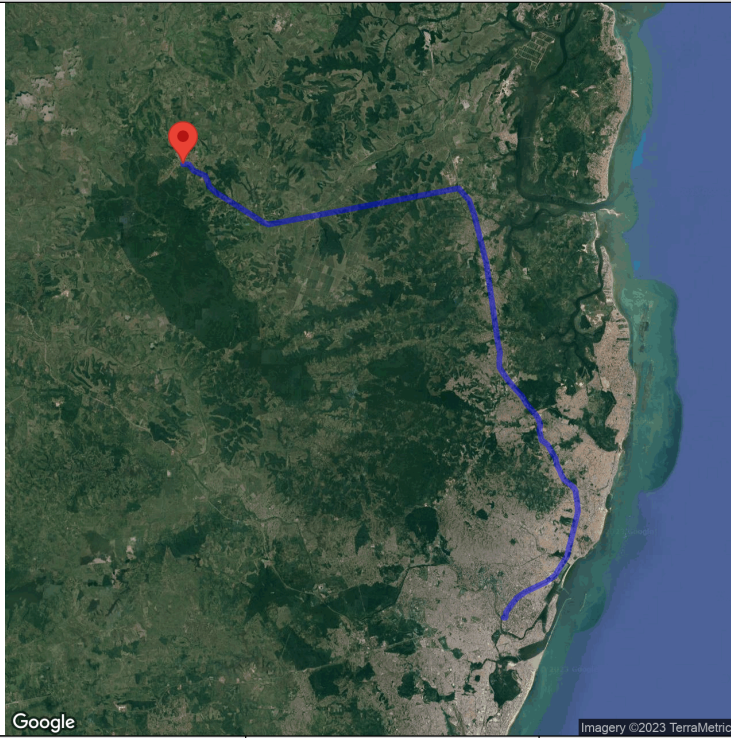

ROTA: 15 - Distância Percorrida 57.577 Km

RUA	LATITUDE	LONGITUDE	DATA / HORA
	-7.78916	-35.091006666666665	29/11/2023 19:57
Avenida João Pessoa Guerra, Cento, Araçoiaba - Pernambuco	-7.789376666666667	-35.091111111111111	29/11/2023 19:59
Avenida João Pessoa Guerra, Cento, Araçoiaba - Pernambuco	-7.78935	-35.090435555555556	29/11/2023 20:01
Avenida Duque de Caxias, Cento, Araçoiaba - Pernambuco	-7.7894950000000005	-35.087646666666664	29/11/2023 20:02
Avenida João Pessoa Guerra, Cento, Araçoiaba - Pernambuco	-7.793298333333333	-35.084762222222222	29/11/2023 20:03
Avenida João Pessoa Guerra, Cento, Araçoiaba - Pernambuco	-7.796196666666667	-35.077846666666666	29/11/2023 20:05
Avenida João Pessoa Guerra, Cento, Araçoiaba - Pernambuco	-7.799938333333333	-35.07632	29/11/2023 20:06
Avenida João Pessoa Guerra, Cento, Araçoiaba - Pernambuco	-7.802831666666667	-35.07526	29/11/2023 20:07
Avenida João Pessoa Guerra, Cento, Araçoiaba - Pernambuco	-7.806091666666667	-35.071575555555555	29/11/2023 20:08
PE-041, Araçoiaba - Pernambuco	-7.823981666666667	-35.042991111111114	29/11/2023 20:12
PE-041, Araçoiaba - Pernambuco	-7.825153333333334	-35.040066666666667	29/11/2023 20:14
Rodovia Governador Mário Covas, Alto do Céu, Igarassu - Pernambuco	-7.803653333333333	-34.926442222222222	29/11/2023 20:32
Rodovia Governador Mário Covas, Vila Rural, Igarassu - Pernambuco	-7.810734999999999	-34.920184444444444	29/11/2023 20:33
Rodovia Governador Mário Covas, Vila Rural, Igarassu - Pernambuco	-7.819363333333333	-34.917048888888889	29/11/2023 20:34
Rodovia Governador Mário Covas, Campina da Feira, Igarassu - Pernambuco	-7.825315000000001	-34.9156	29/11/2023 20:35
Rodovia Governador Mário Covas, Campina da Feira, Igarassu - Pernambuco	-7.829176666666666	-34.914542222222224	29/11/2023 20:36
Corredor de Ônibus, Centro, Igarassu - Pernambuco	-7.836818333333326	-34.912639999999996	29/11/2023 20:37
Avenida Alfredo Bandeira de Melo, Centro, Igarassu - Pernambuco	-7.844138333333333	-34.910904444444444	29/11/2023 20:38
Avenida Alfredo Bandeira de Melo, Centro, Igarassu - Pernambuco	-7.847135	-34.910084444444444	29/11/2023 20:39
Avenida Alfredo Bandeira de Melo, Boa Sorte, Igarassu - Pernambuco	-7.848215000000001	-34.909857777777777	29/11/2023 20:40
Avenida Alfredo Bandeira de Melo, Boa Sorte, Igarassu - Pernambuco	-7.849856666666667	-34.909588888888889	29/11/2023 20:41
Avenida Alfredo Bandeira de Melo, Boa Sorte, Igarassu - Pernambuco	-7.85126	-34.909377777777778	29/11/2023 20:42
Corredor de Ônibus, Boa Sorte, Igarassu - Pernambuco	-7.852998333333334	-34.909111111111111	29/11/2023 20:43
Corredor de Ônibus, Boa Sorte, Igarassu - Pernambuco	-7.8539900000000005	-34.908973333333333	29/11/2023 20:44
Avenida Alfredo Bandeira de Melo, Boa Sorte, Igarassu - Pernambuco	-7.855578333333334	-34.908753333333333	29/11/2023 20:45
Corredor de Ônibus, Boa Sorte, Igarassu - Pernambuco	-7.857855	-34.908375555555556	29/11/2023 20:46
Corredor de Ônibus, Cruz de Rebouças, Igarassu - Pernambuco	-7.869115000000001	-34.906673333333333	29/11/2023 20:49
Corredor de Ônibus, Cruz de Rebouças, Igarassu - Pernambuco	-7.875183333333333	-34.90582	29/11/2023 20:50
Rua Santa Maria da Boa Vista, Triunfo, Igarassu - Pernambuco	-7.88177	-34.904895555555555	29/11/2023 20:51
Avenida Duque de Caxias, Matinha, Igarassu - Pernambuco	-7.889521666666666	-34.903777777777776	29/11/2023 20:52
Avenida Duque de Caxias, Matinha, Igarassu - Pernambuco	-7.895713333333333	-34.902866666666667	29/11/2023 20:53