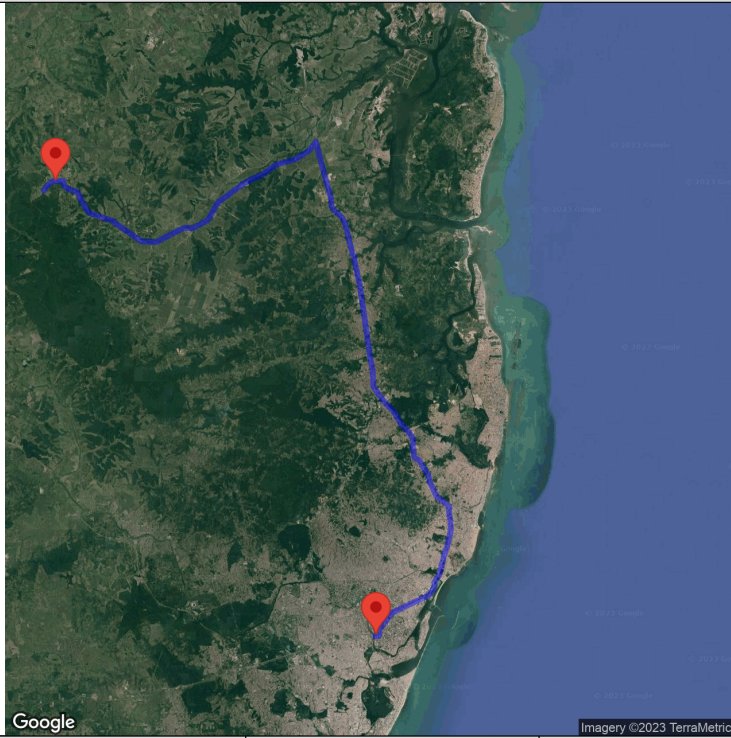

ROTA: 16 - Distância Percorrida 60.881 Km

RUA	LATITUDE	LONGITUDE	DATA / HORA
	-8.058285	-34.89947111111111	30/11/2023 00:58
	-8.058285	-34.89947111111111	30/11/2023 00:58
Rua Amauri de Medeiros, Derby, Recife - Pernambuco	-8.058288333333333	-34.899460000000005	30/11/2023 00:59
Rua Amauri de Medeiros, Derby, Recife - Pernambuco	-8.058304999999999	-34.89947111111111	30/11/2023 01:00
Rua Amauri de Medeiros, Derby, Recife - Pernambuco	-8.058304999999999	-34.89947111111111	30/11/2023 01:01
Rua Amauri de Medeiros, Derby, Recife - Pernambuco	-8.058251111111112	-34.89949111111111	30/11/2023 01:01
Rua Amauri de Medeiros, Derby, Recife - Pernambuco	-8.058268333333332	-34.899535555555555	30/11/2023 01:02
Rua Amauri de Medeiros, Derby, Recife - Pernambuco	-8.058304999999999	-34.89947111111111	30/11/2023 01:03
Rua Amauri de Medeiros, Derby, Recife - Pernambuco	-8.058304999999999	-34.89947111111111	30/11/2023 01:04
Rua Amauri de Medeiros, Derby, Recife - Pernambuco	-8.058356111111111	-34.89949111111111	30/11/2023 01:04
Rua Amauri de Medeiros, Derby, Recife - Pernambuco	-8.058322222222221	-34.899475555555554	30/11/2023 01:05
Rua Amauri de Medeiros, Derby, Recife - Pernambuco	-8.058340000000001	-34.899795555555556	30/11/2023 01:05
Rua Jener de Souza, Derby, Recife - Pernambuco	-8.058431666666667	-34.89997111111111	30/11/2023 01:05
Rua Jener de Souza, Derby, Recife - Pernambuco	-8.058498333333334	-34.89997777777778	30/11/2023 01:05
Rua Jener de Souza, Derby, Recife - Pernambuco	-8.058688333333333	-34.900004444444444	30/11/2023 01:05
Rua Jener de Souza, Derby, Recife - Pernambuco	-8.059008333333333	-34.900044444444445	30/11/2023 01:06
Rua Jener de Souza, Derby, Recife - Pernambuco	-8.059102222222222	-34.900044444444445	30/11/2023 01:06
Rua Jener de Souza, Derby, Recife - Pernambuco	-8.059136666666667	-34.900017777777778	30/11/2023 01:06
Rua Henrique Dias, S/N, Derby, Recife - Pernambuco	-8.059167777777777	-34.899913333333334	30/11/2023 01:06
Rua Henrique Dias, S/N, Derby, Recife - Pernambuco	-8.059148888888889	-34.899860000000004	30/11/2023 01:06
Rua Henrique Dias, s/n, Derby, Recife - Pernambuco	-8.05902	-34.898768888888889	30/11/2023 01:06
Rua Henrique Dias, s/n, Derby, Recife - Pernambuco	-8.059013333333333	-34.89864	30/11/2023 01:06
Rua Henrique Dias, Derby, Recife - Pernambuco	-8.059002777777778	-34.89851111111111	30/11/2023 01:06
Rua Henrique Dias, Derby, Recife - Pernambuco	-8.058990555555555	-34.898433333333334	30/11/2023 01:06
Rua Henrique Dias, Paissandu, Recife - Pernambuco	-8.058917777777777	-34.897975555555554	30/11/2023 01:06
Rua Henrique Dias, Paissandu, Recife - Pernambuco	-8.058846666666666	-34.897777777777776	30/11/2023 01:06
Avenida Governador Agamenon Magalhães, Paissandu, Recife - Pernambuco	-8.058801666666666	-34.89775111111111	30/11/2023 01:06
Avenida Governador Agamenon Magalhães, Paissandu, Recife - Pernambuco	-8.058659444444444	-34.89774	30/11/2023 01:06
Avenida Governador Agamenon Magalhães, Paissandu, Recife - Pernambuco	-8.058507222222222	-34.897777777777776	30/11/2023 01:06
Avenida Governador Agamenon Magalhães, Boa Vista, Recife - Pernambuco	-8.055538333333333	-34.897675555555556	30/11/2023 01:07
Avenida Governador Agamenon Magalhães, Boa Vista, Recife - Pernambuco	-8.055007777777778	-34.89743111111111	30/11/2023 01:07