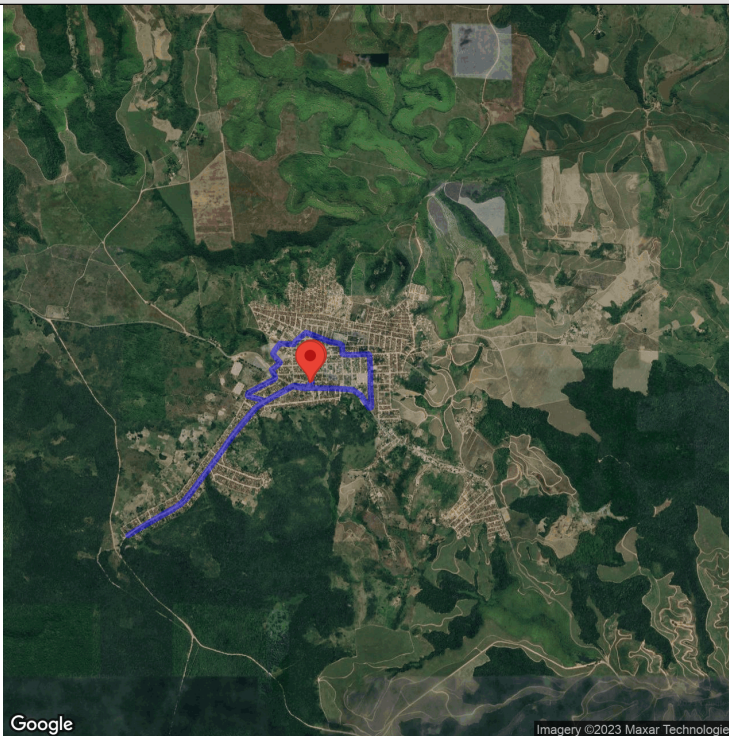

RUA	LATITUDE	LONGITUDE	DATA / HORA
	-7.788951666666667	-35.090984444444445	30/11/2023 09:44
	-7.788951666666667	-35.090984444444445	30/11/2023 09:44
Rua João Pessoa Guerra, 40, Cento, Araçoiaba - Pernambuco	-7.788975	-35.091015555555555	30/11/2023 09:45
Rua João Pessoa Guerra, 40, Cento, Araçoiaba - Pernambuco	-7.788975	-35.091015555555555	30/11/2023 09:46
Rua João Pessoa Guerra, 40, Cento, Araçoiaba - Pernambuco	-7.788975	-35.091015555555555	30/11/2023 09:46
Rua João Pessoa Guerra, 40, Cento, Araçoiaba - Pernambuco	-7.788975	-35.091015555555555	30/11/2023 09:47
Rua João Pessoa Guerra, 40, Cento, Araçoiaba - Pernambuco	-7.788975	-35.091015555555555	30/11/2023 09:48
Rua João Pessoa Guerra, 40, Cento, Araçoiaba - Pernambuco	-7.788975	-35.091015555555555	30/11/2023 09:49
Rua João Pessoa Guerra, 40, Cento, Araçoiaba - Pernambuco	-7.788975	-35.091015555555555	30/11/2023 09:49
Rua Agostinho Nunes Machado, S/N, Cento, Araçoiaba - Pernambuco	-7.789203333333334	-35.091106666666667	30/11/2023 09:50
Rua Agostinho Nunes Machado, S/N, Cento, Araçoiaba - Pernambuco	-7.789215	-35.091128888888889	30/11/2023 09:51
Avenida João Pessoa Guerra, Cento, Araçoiaba - Pernambuco	-7.789116666666667	-35.092124444444444	30/11/2023 09:52
Avenida João Pessoa Guerra, Cento, Araçoiaba - Pernambuco	-7.789123333333333	-35.09224	30/11/2023 09:52
PE-027, Quinze, Araçoiaba - Pernambuco	-7.789196666666666	-35.092415555555554	30/11/2023 09:52
PE-027, Quinze, Araçoiaba - Pernambuco	-7.789196666666666	-35.092415555555554	30/11/2023 09:52
PE-027, Quinze, Araçoiaba - Pernambuco	-7.789295	-35.092620000000004	30/11/2023 09:52
PE-027, Quinze, Araçoiaba - Pernambuco	-7.7901549999999995	-35.094157777777778	30/11/2023 09:53
Avenida Marechal Newton Cavalcanti, Quinze, Araçoiaba - Pernambuco	-7.790865	-35.095195555555556	30/11/2023 09:54
Avenida Marechal Newton Cavalcanti, Quinze, Araçoiaba - Pernambuco	-7.791993333333333	-35.096164444444445	30/11/2023 09:54
Avenida Marechal Newton Cavalcanti, Quinze, Araçoiaba - Pernambuco	-7.792911666666667	-35.096882222222222	30/11/2023 09:55
Avenida Marechal Newton Cavalcanti, Quinze, Araçoiaba - Pernambuco	-7.792943333333333	-35.0969	30/11/2023 09:55
Avenida Marechal Newton Cavalcanti, Quinze, Araçoiaba - Pernambuco	-7.792943333333333	-35.0969	30/11/2023 09:55
Avenida Marechal Newton Cavalcanti, Quinze, Araçoiaba - Pernambuco	-7.793533333333333	-35.097317777777778	30/11/2023 09:55
PE-027, Quinze, Araçoiaba - Pernambuco	-7.794138333333333	-35.097751111111116	30/11/2023 09:56
PE-027, Quinze, Araçoiaba - Pernambuco	-7.7949	-35.0983	30/11/2023 09:57
PE-027, Quinze, Araçoiaba - Pernambuco	-7.7949	-35.0983	30/11/2023 09:58
Avenida Marechal Newton Cavalcanti, Quinze, Araçoiaba - Pernambuco	-7.7962299999999995	-35.0993111111111106	30/11/2023 09:58
Avenida Marechal Newton Cavalcanti, Quinze, Araçoiaba - Pernambuco	-7.796951666666666	-35.099848888888886	30/11/2023 09:59
Quinze, Araçoiaba - Pernambuco	-7.797896111111111	-35.100655555555555	30/11/2023 10:00
Avenida Marechal Newton Cavalcanti, Quinze, Araçoiaba - Pernambuco	-7.798146666666667	-35.101088888888889	30/11/2023 10:00
Avenida Marechal Newton Cavalcanti, Quinze, Araçoiaba - Pernambuco	-7.798146666666667	-35.101088888888889	30/11/2023 10:01