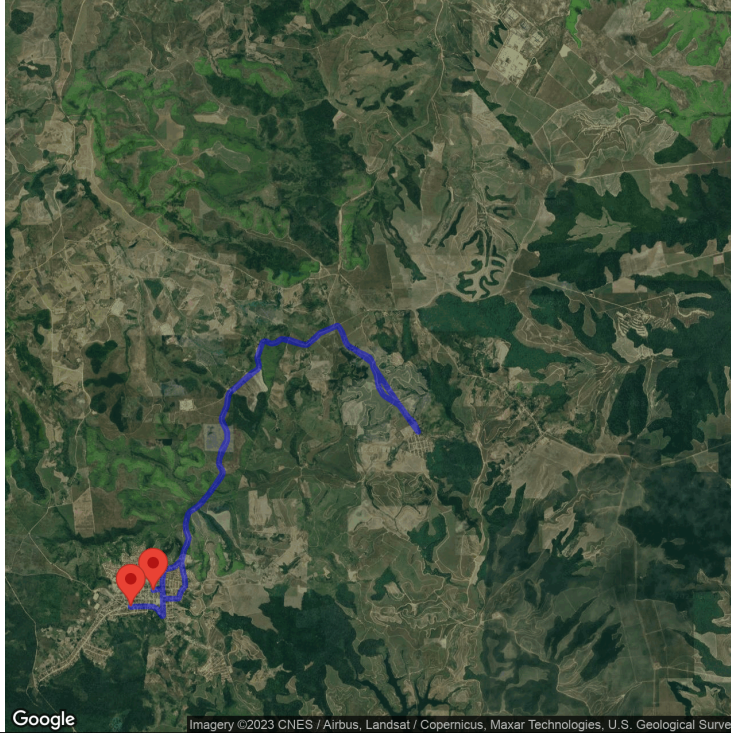

ROTA: 21 - Distância Percorrida 18.591 Km

RUA	LATITUDE	LONGITUDE	DATA / HORA
	-7.789355555555555	-35.09128666666667	30/11/2023 14:37
	-7.789355555555555	-35.09128666666667	30/11/2023 14:37
	-7.789355555555555	-35.09128666666667	30/11/2023 14:38
Avenida João Pessoa Guerra, Cento, Araçoiaba - Pernambuco	-7.789361666666667	-35.091324444444446	30/11/2023 14:38
Avenida João Pessoa Guerra, Cento, Araçoiaba - Pernambuco	-7.789361666666667	-35.091324444444446	30/11/2023 14:39
Avenida João Pessoa Guerra, Cento, Araçoiaba - Pernambuco	-7.789361666666667	-35.091324444444446	30/11/2023 14:40
Avenida João Pessoa Guerra, Cento, Araçoiaba - Pernambuco	-7.789361666666667	-35.091324444444446	30/11/2023 14:41
Avenida João Pessoa Guerra, Cento, Araçoiaba - Pernambuco	-7.789361666666667	-35.091324444444446	30/11/2023 14:41
Avenida João Pessoa Guerra, Cento, Araçoiaba - Pernambuco	-7.789361666666667	-35.091324444444446	30/11/2023 14:42
Avenida João Pessoa Guerra, Cento, Araçoiaba - Pernambuco	-7.789361666666667	-35.091324444444446	30/11/2023 14:43
Avenida João Pessoa Guerra, Cento, Araçoiaba - Pernambuco	-7.789361666666667	-35.091324444444446	30/11/2023 14:44
Avenida João Pessoa Guerra, Cento, Araçoiaba - Pernambuco	-7.789348333333334	-35.091335555555555	30/11/2023 14:44
Avenida João Pessoa Guerra, Cento, Araçoiaba - Pernambuco	-7.789361666666667	-35.09132	30/11/2023 14:45
Avenida João Pessoa Guerra, Cento, Araçoiaba - Pernambuco	-7.789361666666667	-35.091324444444446	30/11/2023 14:46
Avenida João Pessoa Guerra, Cento, Araçoiaba - Pernambuco	-7.789361666666667	-35.091324444444446	30/11/2023 14:47
Avenida João Pessoa Guerra, Cento, Araçoiaba - Pernambuco	-7.789361666666667	-35.091324444444446	30/11/2023 14:47
Avenida João Pessoa Guerra, Cento, Araçoiaba - Pernambuco	-7.789361666666667	-35.091324444444446	30/11/2023 14:48
Avenida João Pessoa Guerra, Cento, Araçoiaba - Pernambuco	-7.789375	-35.091331111111111	30/11/2023 14:49
Avenida João Pessoa Guerra, Cento, Araçoiaba - Pernambuco	-7.789375	-35.091331111111111	30/11/2023 14:50
Avenida João Pessoa Guerra, Cento, Araçoiaba - Pernambuco	-7.789321666666666	-35.090655555555556	30/11/2023 14:50
Avenida João Pessoa Guerra, Cento, Araçoiaba - Pernambuco	-7.789278333333334	-35.089004444444444	30/11/2023 14:51
Avenida Duque de Caxias, Cento, Araçoiaba - Pernambuco	-7.789338333333333	-35.087955555555556	30/11/2023 14:52
Avenida Duque de Caxias, Cento, Araçoiaba - Pernambuco	-7.789784999999999	-35.087264444444444	30/11/2023 14:52
Avenida Duque de Caxias, Cento, Araçoiaba - Pernambuco	-7.790461666666667	-35.086826666666667	30/11/2023 14:52
Avenida Duque de Caxias, Cento, Araçoiaba - Pernambuco	-7.790738333333335	-35.086602222222222	30/11/2023 14:53
Rua João José de Freitas, Cento, Araçoiaba - Pernambuco	-7.790735	-35.086562222222222	30/11/2023 14:53
Rua João José de Freitas, Cento, Araçoiaba - Pernambuco	-7.790685	-35.086491111111116	30/11/2023 14:53
Rua João José de Freitas, Cento, Araçoiaba - Pernambuco	-7.790641666666667	-35.086471111111111	30/11/2023 14:53
Rua João José de Freitas, Cento, Araçoiaba - Pernambuco	-7.790641666666667	-35.086471111111111	30/11/2023 14:53
Rua João José de Freitas, Cento, Araçoiaba - Pernambuco	-7.790545	-35.086466666666667	30/11/2023 14:53
Rua João José de Freitas, Cento, Araçoiaba - Pernambuco	-7.789051666666665	-35.086533333333335	30/11/2023 14:53