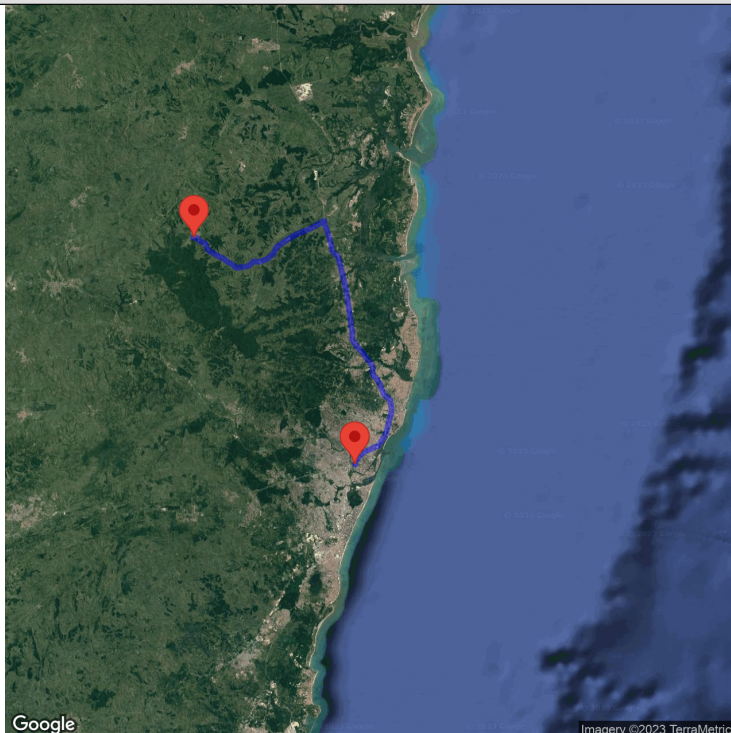

RUA	LATITUDE	LONGITUDE	DATA / HORA
	-7.789168333333333	-35.091006666666665	28/11/2023 19:45
	-7.789168333333333	-35.091006666666665	28/11/2023 19:45
Rua João Pessoa Guerra, 40, Cento, Araçoiaba - Pernambuco	-7.789173333333333	-35.091004444444444	28/11/2023 19:46
Rua João Pessoa Guerra, 40, Cento, Araçoiaba - Pernambuco	-7.789173333333333	-35.091004444444444	28/11/2023 19:47
Rua João Pessoa Guerra, 40, Cento, Araçoiaba - Pernambuco	-7.789173333333333	-35.091004444444444	28/11/2023 19:47
Avenida João Pessoa Guerra, Cento, Araçoiaba - Pernambuco	-7.789271666666666	-35.091244444444444	28/11/2023 19:48
Avenida João Pessoa Guerra, Cento, Araçoiaba - Pernambuco	-7.789276666666666	-35.091384444444445	28/11/2023 19:48
Avenida João Pessoa Guerra, Cento, Araçoiaba - Pernambuco	-7.789141666666667	-35.091857777777778	28/11/2023 19:48
PE-041, Araçoiaba - Pernambuco	-7.789025	-35.092373333333335	28/11/2023 19:49
PE-041, Araçoiaba - Pernambuco	-7.78904	-35.0924	28/11/2023 19:49
PE-027, Quinze, Araçoiaba - Pernambuco	-7.789151666666666	-35.092437777777775	28/11/2023 19:49
PE-027, Quinze, Araçoiaba - Pernambuco	-7.789151666666666	-35.092437777777775	28/11/2023 19:50
PE-027, Quinze, Araçoiaba - Pernambuco	-7.789151666666666	-35.092437777777775	28/11/2023 19:50
PE-027, Quinze, Araçoiaba - Pernambuco	-7.789151666666666	-35.092437777777775	28/11/2023 19:51
PE-027, Quinze, Araçoiaba - Pernambuco	-7.789151666666666	-35.092437777777775	28/11/2023 19:52
PE-027, Quinze, Araçoiaba - Pernambuco	-7.789151666666666	-35.092437777777775	28/11/2023 19:53
PE-027, Quinze, Araçoiaba - Pernambuco	-7.789151666666666	-35.092437777777775	28/11/2023 19:53
PE-027, Quinze, Araçoiaba - Pernambuco	-7.789151666666666	-35.092437777777775	28/11/2023 19:54
PE-027, Quinze, Araçoiaba - Pernambuco	-7.789151666666666	-35.092437777777775	28/11/2023 19:55
PE-027, Quinze, Araçoiaba - Pernambuco	-7.789151666666666	-35.092437777777775	28/11/2023 19:56
PE-027, Quinze, Araçoiaba - Pernambuco	-7.789101666666666	-35.092422222222226	28/11/2023 19:56
PE-027, Quinze, Araçoiaba - Pernambuco	-7.789101666666666	-35.092422222222226	28/11/2023 19:57
PE-027, Quinze, Araçoiaba - Pernambuco	-7.789101666666666	-35.092422222222226	28/11/2023 19:58
PE-027, Quinze, Araçoiaba - Pernambuco	-7.789101666666666	-35.092422222222226	28/11/2023 19:59
PE-027, Quinze, Araçoiaba - Pernambuco	-7.789101666666666	-35.092422222222226	28/11/2023 19:59
PE-027, Quinze, Araçoiaba - Pernambuco	-7.789101666666666	-35.092422222222226	28/11/2023 20:00
PE-027, Quinze, Araçoiaba - Pernambuco	-7.789101666666666	-35.092422222222226	28/11/2023 20:01
PE-027, Cento, Araçoiaba - Pernambuco	-7.789168333333333	-35.092293333333334	28/11/2023 20:02
PE-027, Cento, Araçoiaba - Pernambuco	-7.789168333333333	-35.092293333333334	28/11/2023 20:02
Avenida João Pessoa Guerra, Cento, Araçoiaba - Pernambuco	-7.789201666666666	-35.091857777777778	28/11/2023 20:02
Avenida João Pessoa Guerra, Cento, Araçoiaba - Pernambuco	-7.789378333333335	-35.091057777777778	28/11/2023 20:03