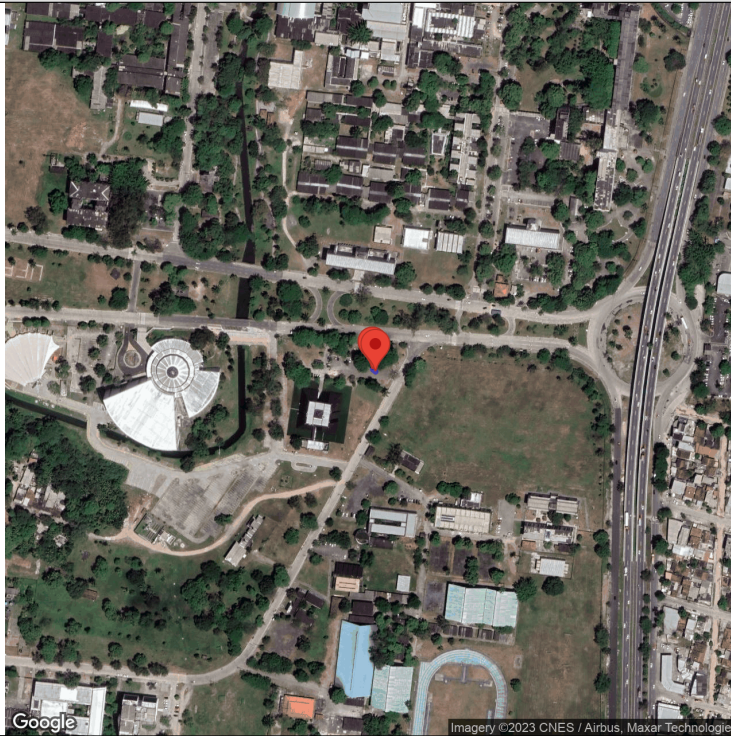

Avenida Professor Moraes Rego, 1235, Cidade Universitária, Recife - Pernambuco	-8.05143333333334	-34.95069111111111	27/11/2023 22:21
Avenida Professor Moraes Rego, 1235, Cidade Universitária, Recife - Pernambuco	-8.05189055555556	-34.95170222222224	27/11/2023 22:22
Avenida Professor Moraes Rego, 1235, Cidade Universitária, Recife - Pernambuco	-8.052065	-34.94876888888885	27/11/2023 22:23
Avenida Professor Moraes Rego, 1235, Cidade Universitária, Recife - Pernambuco	-8.05209611111111	-34.94872666666666	27/11/2023 22:24
Avenida Professor Moraes Rego, 1235, Cidade Universitária, Recife - Pernambuco	-8.05208944444444	-34.94877555555556	27/11/2023 22:28
Avenida Professor Moraes Rego, 1235, Cidade Universitária, Recife - Pernambuco	-8.05245222222223	-34.94880222222222	27/11/2023 22:29
Avenida Professor Moraes Rego, 1235, Cidade Universitária, Recife - Pernambuco	-8.05251666666667	-34.94873777777778	27/11/2023 22:30

ROTA: 2 - Distância Percorrida 0.003 Km

RUA	LATITUDE	LONGITUDE	DATA / HORA
Avenida Professor Moraes Rego, 1235, Cidade Universitária, Recife - Pernambuco	-8.052516666666667	-34.94873777777778	27/11/2023 22:34
Avenida Professor Moraes Rego, 1235, Cidade Universitária, Recife - Pernambuco	-8.052516666666667	-34.94873777777778	27/11/2023 22:34
	-8.052516666666667	-34.94873777777778	27/11/2023 22:34
Avenida Professor Moraes Rego, 1235, Cidade Universitária, Recife - Pernambuco	-8.052511111111112	-34.948764444444444	27/11/2023 22:35
Avenida Professor Moraes Rego, 1235, Cidade Universitária, Recife - Pernambuco	-8.052511111111112	-34.948764444444444	27/11/2023 22:35
Avenida Professor Moraes Rego, 1235, Cidade Universitária, Recife - Pernambuco	-8.052511111111112	-34.948764444444444	27/11/2023 22:36
Avenida Professor Moraes Rego, 1235, Cidade Universitária, Recife - Pernambuco	-8.052511111111112	-34.948764444444444	27/11/2023 22:37