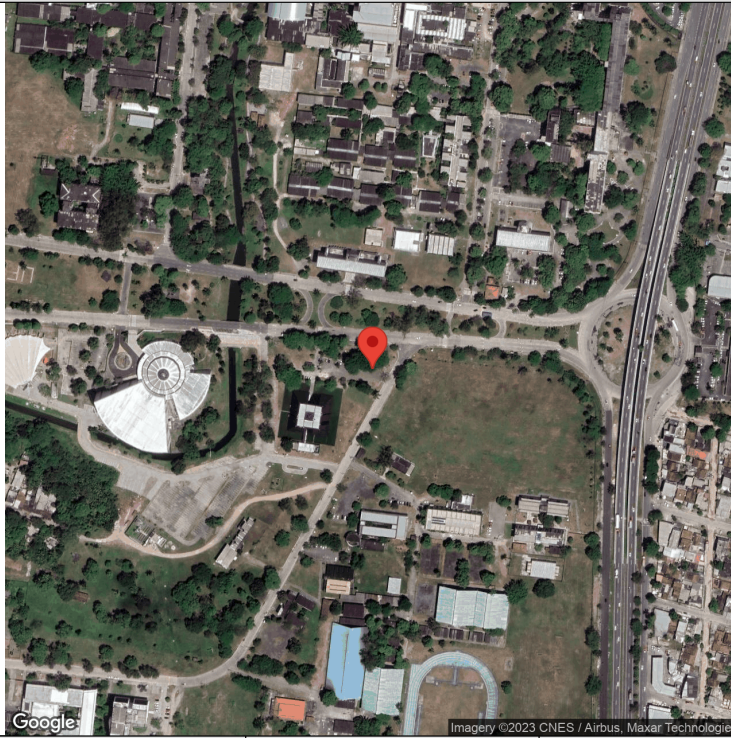

ROTA: 4 - Distância Percorrida 0 Km

RUA	LATITUDE	LONGITUDE	DATA / HORA
Avenida Professor Moraes Rego, 1235, Cidade Universitária, Recife - Pernambuco	-8.052488333333333	-34.948791111111106	27/11/2023 23:06
Avenida Professor Moraes Rego, 1235, Cidade Universitária, Recife - Pernambuco	-8.052488333333333	-34.948791111111106	27/11/2023 23:06
	-8.052488333333333	-34.948791111111106	27/11/2023 23:06

RUA	LATITUDE	LONGITUDE	DATA / HORA
	-8.052488333333333	-34.948791111111106	27/11/2023 23:07
Avenida Professor Moraes Rego, 1235, Cidade Universitária, Recife - Pernambuco	-8.05247	-34.948706666666666	27/11/2023 23:07

ROTA: 6 - Distância Percorrida 0 Km

RUA	LATITUDE	LONGITUDE	DATA / HORA
Avenida Professor Moraes Rego, 1235, Cidade Universitária, Recife - Pernambuco	-8.05247	-34.948706666666666	27/11/2023 23:08
Avenida Professor Moraes Rego, 1235, Cidade Universitária, Recife - Pernambuco	-8.05247	-34.948706666666666	27/11/2023 23:08

ROTA: 7 - Distância Percorrida 0.011 Km

RUA	LATITUDE	LONGITUDE	DATA / HORA
	-8.05247	-34.948706666666666	27/11/2023 23:16
	-8.05247	-34.948706666666666	27/11/2023 23:16
	-8.05247	-34.948706666666666	27/11/2023 23:17
Avenida Professor Moraes Rego, 1235, Cidade Universitária, Recife - Pernambuco	-8.052546666666666	-34.948773333333335	27/11/2023 23:17