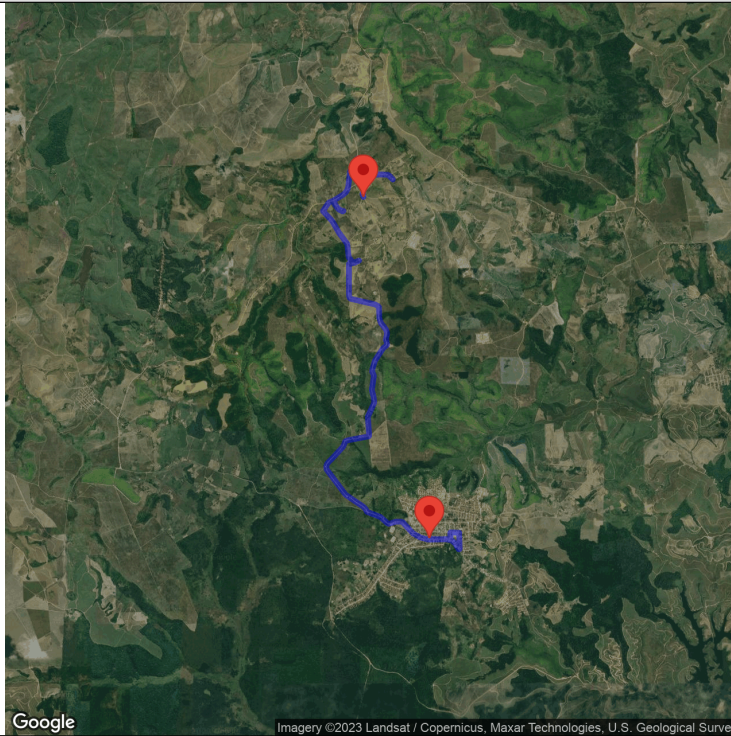

ROTA: 12 - Distância Percorrida 12.613 Km

RUA	LATITUDE	LONGITUDE	DATA / HORA
	-7.789128333333333	-35.09095111111112	28/11/2023 09:23
	-7.789128333333333	-35.09095111111112	28/11/2023 09:23
Rua João Pessoa Guerra, 40, Cento, Araçoiaba - Pernambuco	-7.789151666666666	-35.09095111111112	28/11/2023 09:24
Rua João Pessoa Guerra, 40, Cento, Araçoiaba - Pernambuco	-7.789151666666666	-35.09095111111112	28/11/2023 09:25
Rua João Pessoa Guerra, 40, Cento, Araçoiaba - Pernambuco	-7.789151666666666	-35.09095111111112	28/11/2023 09:26
Rua João Pessoa Guerra, 40, Cento, Araçoiaba - Pernambuco	-7.789151666666666	-35.09095111111112	28/11/2023 09:26
Rua João Pessoa Guerra, 40, Cento, Araçoiaba - Pernambuco	-7.789151666666666	-35.09095111111112	28/11/2023 09:27
Rua João Pessoa Guerra, 40, Cento, Araçoiaba - Pernambuco	-7.789151666666666	-35.09095111111112	28/11/2023 09:28
Rua João Pessoa Guerra, 40, Cento, Araçoiaba - Pernambuco	-7.789151666666666	-35.09095111111112	28/11/2023 09:29
Rua João Pessoa Guerra, 40, Cento, Araçoiaba - Pernambuco	-7.789151666666666	-35.09095111111112	28/11/2023 09:29
Rua João Pessoa Guerra, 40, Cento, Araçoiaba - Pernambuco	-7.789151666666666	-35.09095111111112	28/11/2023 09:30
Rua João Pessoa Guerra, 40, Cento, Araçoiaba - Pernambuco	-7.789151666666666	-35.09095111111112	28/11/2023 09:31
Rua João Pessoa Guerra, 40, Cento, Araçoiaba - Pernambuco	-7.789151666666666	-35.09095111111112	28/11/2023 09:32
Rua João Pessoa Guerra, 40, Cento, Araçoiaba - Pernambuco	-7.789151666666666	-35.09095111111112	28/11/2023 09:32
Rua João Pessoa Guerra, 40, Cento, Araçoiaba - Pernambuco	-7.789151666666666	-35.09095111111112	28/11/2023 09:33
Rua João Pessoa Guerra, 40, Cento, Araçoiaba - Pernambuco	-7.789151666666666	-35.09095111111112	28/11/2023 09:34
Rua João Pessoa Guerra, 40, Cento, Araçoiaba - Pernambuco	-7.789151666666666	-35.09095111111112	28/11/2023 09:35
Rua João Pessoa Guerra, 40, Cento, Araçoiaba - Pernambuco	-7.789151666666666	-35.09095111111112	28/11/2023 09:35
Rua João Pessoa Guerra, 40, Cento, Araçoiaba - Pernambuco	-7.789151666666666	-35.09095111111112	28/11/2023 09:36
Rua João Pessoa Guerra, 40, Cento, Araçoiaba - Pernambuco	-7.789146666666666	-35.09097333333333	28/11/2023 09:37
Rua João Pessoa Guerra, 40, Cento, Araçoiaba - Pernambuco	-7.789146666666666	-35.09097333333333	28/11/2023 09:38
Rua João Pessoa Guerra, 40, Cento, Araçoiaba - Pernambuco	-7.789146666666666	-35.09097333333333	28/11/2023 09:38
Rua João Pessoa Guerra, 40, Cento, Araçoiaba - Pernambuco	-7.789146666666666	-35.09097333333333	28/11/2023 09:39
Rua João Pessoa Guerra, 40, Cento, Araçoiaba - Pernambuco	-7.789146666666666	-35.09097333333333	28/11/2023 09:40
Rua João Pessoa Guerra, 40, Cento, Araçoiaba - Pernambuco	-7.789146666666666	-35.09097333333333	28/11/2023 09:41
Rua João Pessoa Guerra, 40, Cento, Araçoiaba - Pernambuco	-7.789146666666666	-35.09097333333333	28/11/2023 09:41
Rua João Pessoa Guerra, 40, Cento, Araçoiaba - Pernambuco	-7.789146666666666	-35.09097333333333	28/11/2023 09:42
Rua João Pessoa Guerra, 40, Cento, Araçoiaba - Pernambuco	-7.789146666666666	-35.09097333333333	28/11/2023 09:43
Rua João Pessoa Guerra, 40, Cento, Araçoiaba - Pernambuco	-7.789146666666666	-35.09097333333333	28/11/2023 09:44
Rua João Pessoa Guerra, 40, Cento, Araçoiaba - Pernambuco	-7.789146666666666	-35.09097333333333	28/11/2023 09:44
Rua João Pessoa Guerra, 40, Cento, Araçoiaba - Pernambuco	-7.789141666666667	-35.090988888888894	28/11/2023 09:45