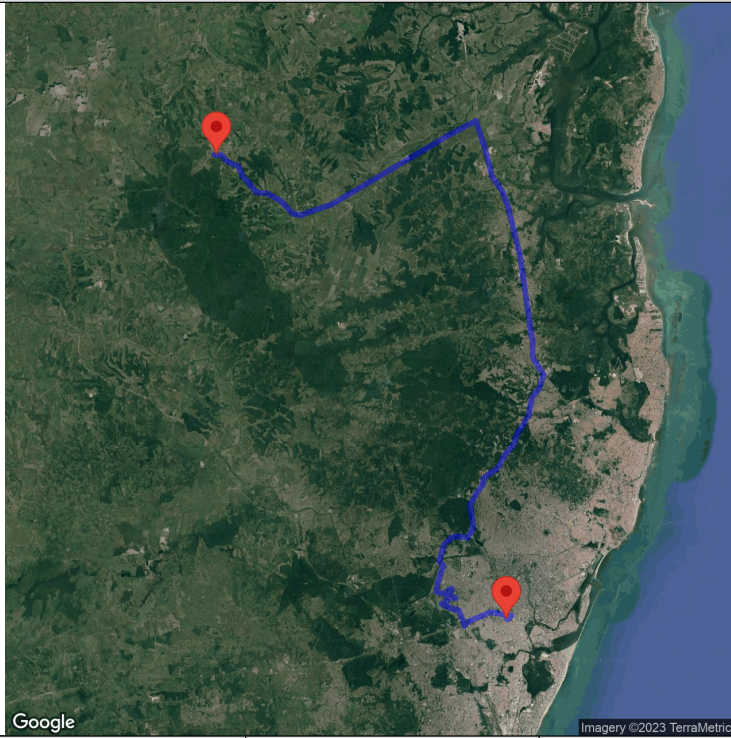

Rua Agostinho Nunes Machado, S/N, Cento, Araçoiaba - Pernambuco	-7.78918666666667	-35.09124	28/11/2023 15:06
---	-------------------	-----------	------------------

ROTA: 14 - Distância Percorrida 68.304 Km