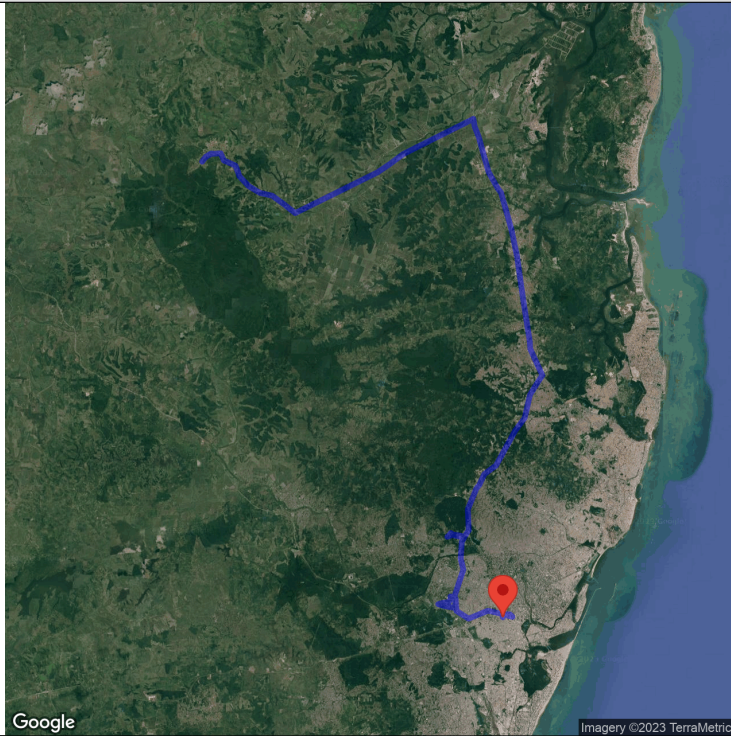

ROTA: 18 - Distância Percorrida 72.951 Km

RUA	LATITUDE	LONGITUDE	DATA / HORA
	-8.064171666666667	-34.91780888888889	29/11/2023 00:33
Estrada do Bongí, 1160, Bongí, Recife - Pernambuco	-8.064031666666667	-34.91775555555555	29/11/2023 00:34
Rua Doutor Severino Jatobá, 126, Bongí, Recife - Pernambuco	-8.063723333333334	-34.917957777777778	29/11/2023 00:36
Rua Doutor Severino Jatobá, 35, Bongí, Recife - Pernambuco	-8.062488333333333	-34.917431111111114	29/11/2023 00:37
Rua Santa Edwírges, Prado, Recife - Pernambuco	-8.063916111111111	-34.912064444444445	29/11/2023 00:38
Avenida Engenheiro Abdias de Carvalho, 90, Prado, Recife - Pernambuco	-8.062404444444445	-34.913604444444445	29/11/2023 00:39
Avenida Engenheiro Abdias de Carvalho, Prado, Recife - Pernambuco	-8.062331111111111	-34.916751111111111	29/11/2023 00:40
Avenida Engenheiro Abdias de Carvalho, Prado, Recife - Pernambuco	-8.062275	-34.917873333333333	29/11/2023 00:41
Avenida Engenheiro Abdias de Carvalho, Cordeiro, Recife - Pernambuco	-8.06036	-34.926093333333334	29/11/2023 00:42
Avenida Engenheiro Abdias de Carvalho, 2800, Cordeiro, Recife - Pernambuco	-8.0604	-34.927124444444445	29/11/2023 00:43
Avenida Engenheiro Abdias de Carvalho, 420, Torrões, Recife - Pernambuco	-8.063781666666667	-34.935391111111111	29/11/2023 00:45
Rua Washington Duarte Espindola, Torrões, Recife - Pernambuco	-8.064968333333333	-34.938297777777778	29/11/2023 00:46
Avenida Visconde de São Leopoldo, 209, Engenho do Meio, Recife - Pernambuco	-8.060409444444444	-34.945511111111111	29/11/2023 00:47
Avenida Visconde de São Leopoldo, 31, Engenho do Meio, Recife - Pernambuco	-8.05295	-34.946086666666666	29/11/2023 00:48
Avenida Visconde de São Leopoldo, Cidade Universitária, Recife - Pernambuco	-8.058643333333332	-34.946308888888889	29/11/2023 00:49
Avenida Professor Luiz Freire, Cidade Universitária, Recife - Pernambuco	-8.057470555555556	-34.952964444444445	29/11/2023 00:51
Várzea, Recife - Pernambuco	-8.056387777777777	-34.95642	29/11/2023 00:52
Avenida Professor Moraes Rego, 1235, Cidade Universitária, Recife - Pernambuco	-8.055626666666667	-34.953826666666667	29/11/2023 00:53
Avenida Professor Moraes Rego, 1235, Cidade Universitária, Recife - Pernambuco	-8.055293333333333	-34.951266666666667	29/11/2023 00:54
Avenida Professor Moraes Rego, 1235, Cidade Universitária, Recife - Pernambuco	-8.055343888888889	-34.951004444444444	29/11/2023 00:55
Avenida Professor Moraes Rego, 1235, Cidade Universitária, Recife - Pernambuco	-8.055351111111111	-34.950268888888885	29/11/2023 00:57
Avenida Professor Moraes Rego, 1235, Cidade Universitária, Recife - Pernambuco	-8.052260555555556	-34.948371111111111	29/11/2023 00:58
Avenida Professor Moraes Rego, 1235, Cidade Universitária, Recife - Pernambuco	-8.052093333333334	-34.947497777777778	29/11/2023 00:59
Avenida Professor Moraes Rego, 1235, Cidade Universitária, Recife - Pernambuco	-8.051804444444445	-34.949153333333335	29/11/2023 01:00
Avenida Professor Moraes Rego, 1235, Cidade Universitária, Recife - Pernambuco	-8.052293888888889	-34.946891111111111	29/11/2023 01:01
Avenida Professor Joaquim Cavalcanti, Iputinga, Recife - Pernambuco	-8.035882222222222	-34.941417777777778	29/11/2023 01:03
Avenida Professor Joaquim Cavalcanti, Iputinga, Recife - Pernambuco	-8.029390555555556	-34.942993333333334	29/11/2023 01:04
Avenida da Recuperação, Apipucos, Recife - Pernambuco	-8.019439444444444	-34.942348888888889	29/11/2023 01:05
Avenida da Recuperação, Apipucos, Recife - Pernambuco	-8.017013333333333	-34.940975555555556	29/11/2023 01:06
Rua Manuel de Medeiros, 1117, Dois Irmãos, Recife - Pernambuco	-8.015743333333333	-34.943062222222224	29/11/2023 01:07
Rua Manuel de Medeiros, Sítio dos Pintos, Recife - Pernambuco	-8.015098333333334	-34.947406666666666	29/11/2023 01:08