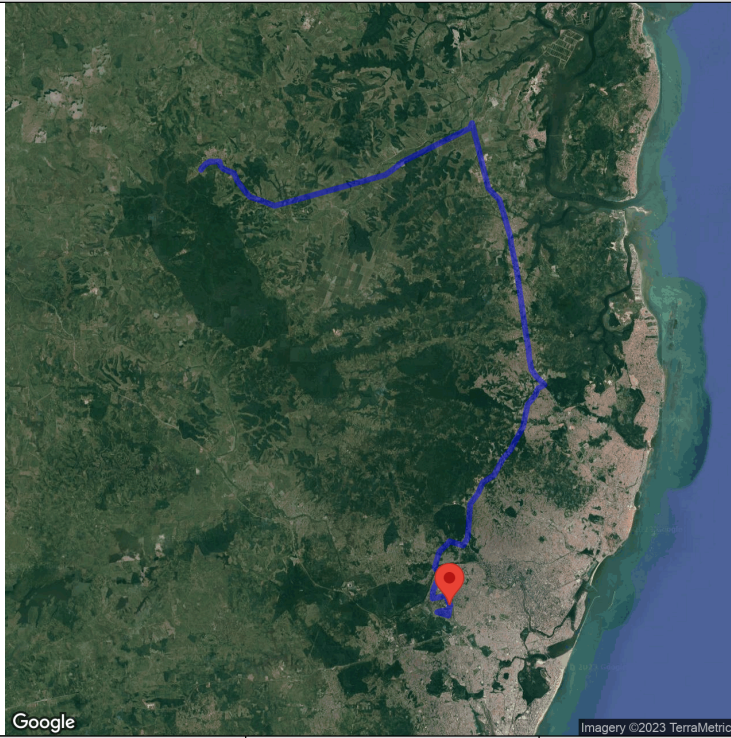

ROTA: 11 - Distância Percorrida 66.766 Km

RUA	LATITUDE	LONGITUDE	DATA / HORA
	-8.052515	-34.94880222222222	28/11/2023 00:33
Avenida Professor Moraes Rego, 1235, Cidade Universitária, Recife - Pernambuco	-8.052608333333334	-34.948746666666665	28/11/2023 00:34
Avenida Professor Moraes Rego, 1235, Cidade Universitária, Recife - Pernambuco	-8.052187777777778	-34.948791111111106	28/11/2023 00:36
Avenida Professor Moraes Rego, 1235, Cidade Universitária, Recife - Pernambuco	-8.052131666666668	-34.948635555555555	28/11/2023 00:37
Avenida Professor Luiz Freire, Cidade Universitária, Recife - Pernambuco	-8.058428888888889	-34.9497	28/11/2023 00:39
Avenida Professor Moraes Rego, 1235, Cidade Universitária, Recife - Pernambuco	-8.058270555555556	-34.950148888888889	28/11/2023 00:40
Avenida Professor Moraes Rego, 1235, Cidade Universitária, Recife - Pernambuco	-8.057061111111111	-34.9542	28/11/2023 00:42
Várzea, Recife - Pernambuco	-8.056361111111112	-34.956386666666667	28/11/2023 00:43
Avenida Professor Moraes Rego, 1235, Cidade Universitária, Recife - Pernambuco	-8.055615555555557	-34.953739999999996	28/11/2023 00:44
Avenida Professor Moraes Rego, 1235, Cidade Universitária, Recife - Pernambuco	-8.055315	-34.950271111111111	28/11/2023 00:45
Avenida Professor Moraes Rego, 1235, Cidade Universitária, Recife - Pernambuco	-8.052240555555557	-34.948371111111111	28/11/2023 00:46
Avenida Professor Moraes Rego, 1235, Cidade Universitária, Recife - Pernambuco	-8.051692777777777	-34.948875555555556	28/11/2023 00:48
Avenida Professor Moraes Rego, 1235, Cidade Universitária, Recife - Pernambuco	-8.051665555555555	-34.949151111111114	28/11/2023 00:49
Avenida Professor Moraes Rego, 1235, Cidade Universitária, Recife - Pernambuco	-8.048761111111112	-34.950393333333334	28/11/2023 00:50
Avenida Professor Artur de Sá, 1185, Cidade Universitária, Recife - Pernambuco	-8.046378333333333	-34.950657777777778	28/11/2023 00:51
Rua Cacule, Cidade Universitária, Recife - Pernambuco	-8.047261111111112	-34.95404	28/11/2023 00:52
Rua Coronel Pacheco, 1985, Várzea, Recife - Pernambuco	-8.048297777777778	-34.959102222222222	28/11/2023 00:54
Avenida Afonso Olindense, 1513, Várzea, Recife - Pernambuco	-8.043985555555556	-34.958908888888885	28/11/2023 00:55
Avenida Afonso Olindense, 366, Várzea, Recife - Pernambuco	-8.034192222222222	-34.955115555555555	28/11/2023 00:57
Avenida Afonso Olindense, Várzea, Recife - Pernambuco	-8.032368888888889	-34.955753333333334	28/11/2023 00:58
Rua Ribeiro Pessoa, 10, Caxangá, Recife - Pernambuco	-8.029855	-34.957935555555556	28/11/2023 01:00
Rua Ribeiro Pessoa, 345, Caxangá, Recife - Pernambuco	-8.026486666666667	-34.956875555555555	28/11/2023 01:01
Ponte da Volta ao Mundo, Caxangá, Recife - Pernambuco	-8.022661111111111	-34.955791111111111	28/11/2023 01:02
Rua Manuel de Medeiros, Sítio dos Pintos, Recife - Pernambuco	-8.020415555555555	-34.955013333333333	28/11/2023 01:03
Rua Manuel de Medeiros, Sítio dos Pintos, Recife - Pernambuco	-8.017038333333334	-34.9515	28/11/2023 01:04
Rua Manuel de Medeiros, Sítio dos Pintos, Recife - Pernambuco	-8.016115000000001	-34.950328888888889	28/11/2023 01:06
Rua Manuel de Medeiros, Sítio dos Pintos, Recife - Pernambuco	-8.014323333333333	-34.949015555555555	28/11/2023 01:07
Avenida da Recuperação, Apipucos, Recife - Pernambuco	-8.016871666666667	-34.940891111111111	28/11/2023 01:09
Avenida da Recuperação, 7450, Apipucos, Recife - Pernambuco	-8.012378888888889	-34.93816	28/11/2023 01:10
Avenida da Recuperação, Brejo da Guabiraba, Recife - Pernambuco	-7.99232	-34.936633333333333	28/11/2023 01:12
Avenida da Recuperação, 4, Passarinho, Recife - Pernambuco	-7.985654999999999	-34.931766666666667	28/11/2023 01:13