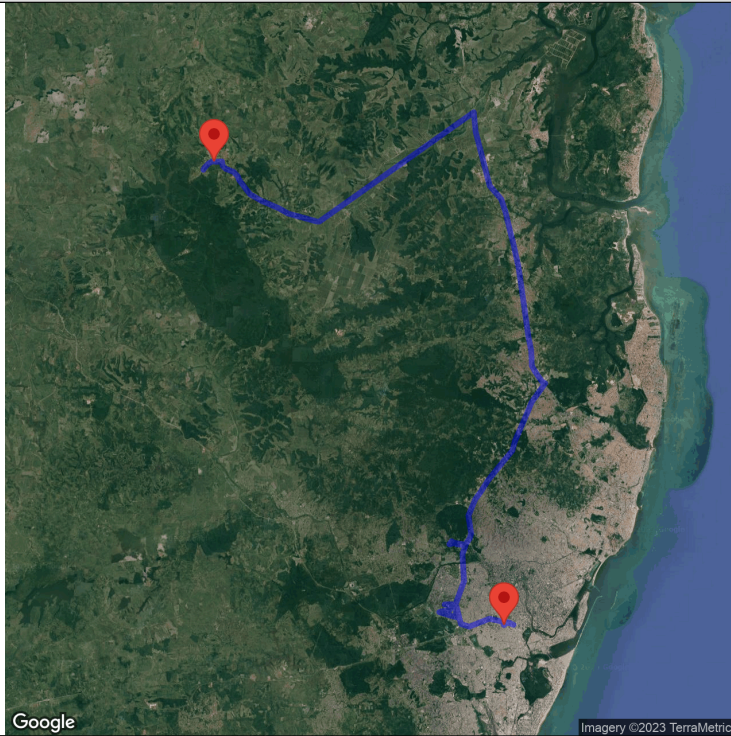

ROTA: 22 - Distância Percorrida 73.588 Km

RUA	LATITUDE	LONGITUDE	DATA / HORA
	-8.064026666666667	-34.917766666666665	30/11/2023 00:32
Estrada do Bongü, 1160, Bongü, Recife - Pernambuco	-8.063973333333333	-34.917724444444445	30/11/2023 00:33
Estrada do Bongü, 1160, Bongü, Recife - Pernambuco	-8.063971666666667	-34.917755555555555	30/11/2023 00:34
Estrada do Bongü, 1155, Bongü, Recife - Pernambuco	-8.063850555555556	-34.917973333333333	30/11/2023 00:36
Rua Antônia Moliterno, 64, Prado, Recife - Pernambuco	-8.063157777777779	-34.916782222222222	30/11/2023 00:37
Avenida Engenheiro Abdias de Carvalho, 1503, Prado, Recife - Pernambuco	-8.062551666666666	-34.914737777777777	30/11/2023 00:38
Rua Padre Teófilo Tworz, Prado, Recife - Pernambuco	-8.063891666666667	-34.912086666666667	30/11/2023 00:39
Avenida Engenheiro Abdias de Carvalho, Prado, Recife - Pernambuco	-8.062323333333334	-34.915551111111114	30/11/2023 00:40
Avenida Engenheiro Abdias de Carvalho, Prado, Recife - Pernambuco	-8.062298888888889	-34.917366666666666	30/11/2023 00:42
Avenida Engenheiro Abdias de Carvalho, 1120, Prado, Recife - Pernambuco	-8.060941666666666	-34.923386666666666	30/11/2023 00:43
Rua Antônio Valdevino da Costa, Cordeiro, Recife - Pernambuco	-8.060253333333334	-34.926522222222222	30/11/2023 00:44
Avenida Engenheiro Abdias de Carvalho, Torrões, Recife - Pernambuco	-8.062533333333333	-34.932417777777778	30/11/2023 00:45
Avenida Visconde de São Leopoldo, Torrões, Recife - Pernambuco	-8.064956666666667	-34.938571111111111	30/11/2023 00:46
Avenida Visconde de São Leopoldo, 734, Torrões, Recife - Pernambuco	-8.063393333333332	-34.943573333333333	30/11/2023 00:47
Avenida Visconde de São Leopoldo, 51, Engenho do Meio, Recife - Pernambuco	-8.053297777777777	-34.946162222222222	30/11/2023 00:48
Girador da Reitoria da UFPE, Cidade Universitária, Recife - Pernambuco	-8.052071666666667	-34.946724444444444	30/11/2023 00:49
Avenida Visconde de São Leopoldo, Cidade Universitária, Recife - Pernambuco	-8.059403333333334	-34.946193333333333	30/11/2023 00:50
Avenida Professor Moraes Rego, 1235, Cidade Universitária, Recife - Pernambuco	-8.057943333333332	-34.951382222222222	30/11/2023 00:51
Várzea, Recife - Pernambuco	-8.056365	-34.956466666666664	30/11/2023 00:52
Avenida Professor Moraes Rego, 1235, Cidade Universitária, Recife - Pernambuco	-8.055616111111112	-34.953902222222222	30/11/2023 00:53
Avenida Professor Moraes Rego, 1235, Cidade Universitária, Recife - Pernambuco	-8.055317777777777	-34.950511111111111	30/11/2023 00:54
Avenida Professor Moraes Rego, 1235, Cidade Universitária, Recife - Pernambuco	-8.052531111111112	-34.948562222222222	30/11/2023 00:55
Avenida Professor Moraes Rego, 1235, Cidade Universitária, Recife - Pernambuco	-8.052143333333333	-34.948257777777776	30/11/2023 00:56
Avenida Professor Moraes Rego, 1235, Cidade Universitária, Recife - Pernambuco	-8.051676666666665	-34.949046666666667	30/11/2023 00:57
Avenida Professor Moraes Rego, 1235, Cidade Universitária, Recife - Pernambuco	-8.051775	-34.953304444444444	30/11/2023 00:58
Avenida Professor Moraes Rego, 1235, Cidade Universitária, Recife - Pernambuco	-8.052238333333333	-34.946995555555556	30/11/2023 00:59
BR-101, Cidade Universitária, Recife - Pernambuco	-8.046547777777777	-34.944862222222222	30/11/2023 01:00
Rodovia Governador Mário Covas, Iputinga, Recife - Pernambuco	-8.038086666666667	-34.9417	30/11/2023 01:01
Avenida da Recuperação, Apipucos, Recife - Pernambuco	-8.021802222222222	-34.942653333333333	30/11/2023 01:03
Avenida da Recuperação, Apipucos, Recife - Pernambuco	-8.017306111111111	-34.94094	30/11/2023 01:04
Rua Dois Irmãos, Dois Irmãos, Recife - Pernambuco	-8.016273333333334	-34.941597777777778	30/11/2023 01:05