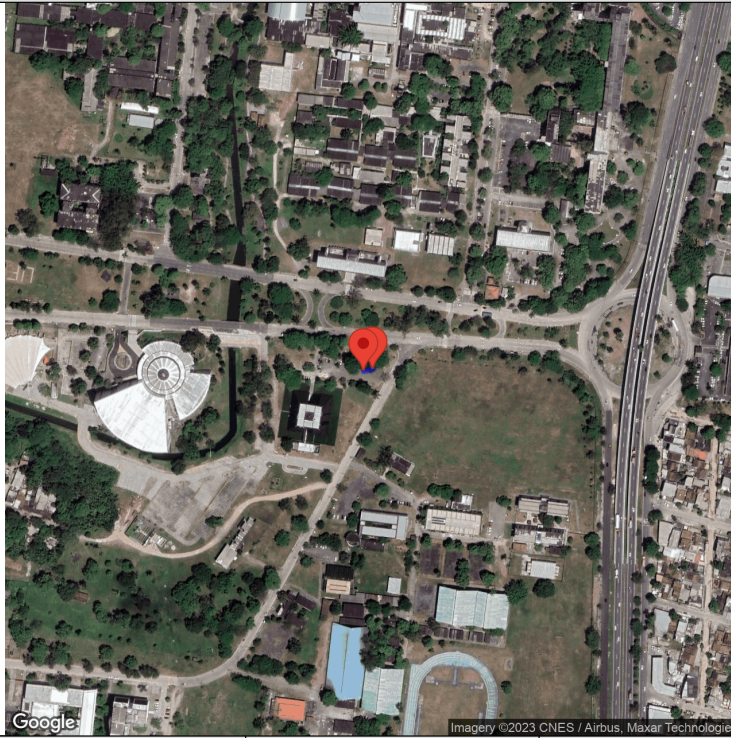

ROTA: 2 - Distância Percorrida 0.003 Km

RUA	LATITUDE	LONGITUDE	DATA / HORA
Avenida Professor Moraes Rego, 1235, Cidade Universitária, Recife - Pernambuco	-8.052516666666667	-34.94873777777778	27/11/2023 22:34
Avenida Professor Moraes Rego, 1235, Cidade Universitária, Recife - Pernambuco	-8.052516666666667	-34.94873777777778	27/11/2023 22:34
	-8.052516666666667	-34.94873777777778	27/11/2023 22:34
Avenida Professor Moraes Rego, 1235, Cidade Universitária, Recife - Pernambuco	-8.052511111111112	-34.948764444444444	27/11/2023 22:35
Avenida Professor Moraes Rego, 1235, Cidade Universitária, Recife - Pernambuco	-8.052511111111112	-34.948764444444444	27/11/2023 22:35
Avenida Professor Moraes Rego, 1235, Cidade Universitária, Recife - Pernambuco	-8.052511111111112	-34.948764444444444	27/11/2023 22:36
Avenida Professor Moraes Rego, 1235, Cidade Universitária, Recife - Pernambuco	-8.052511111111112	-34.948764444444444	27/11/2023 22:37

ROTA: 4 - Distância Percorrida 0 Km

RUA	LATITUDE	LONGITUDE	DATA / HORA
Avenida Professor Moraes Rego, 1235, Cidade Universitária, Recife - Pernambuco	-8.052488333333333	-34.948791111111106	27/11/2023 23:06
Avenida Professor Moraes Rego, 1235, Cidade Universitária, Recife - Pernambuco	-8.052488333333333	-34.948791111111106	27/11/2023 23:06
	-8.052488333333333	-34.948791111111106	27/11/2023 23:06