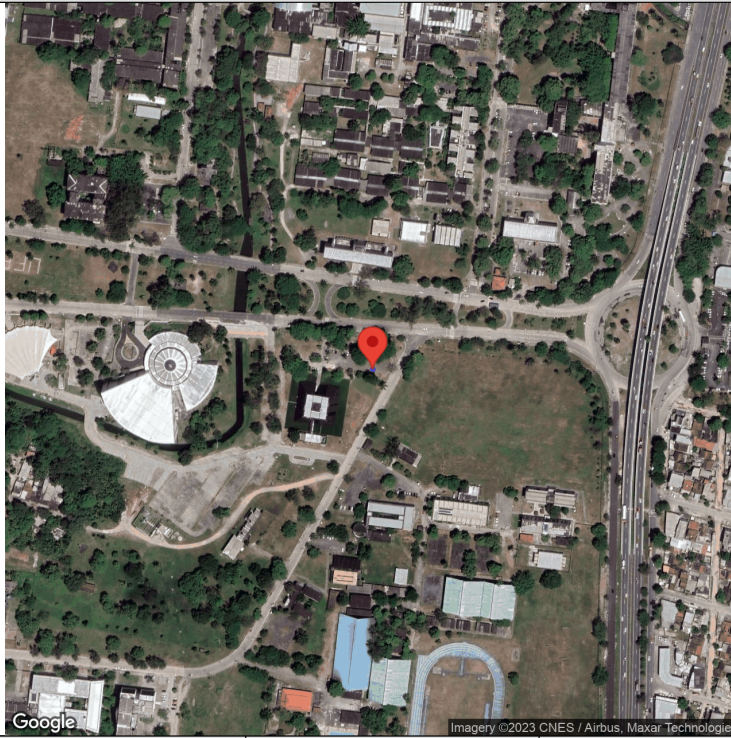

ROTA: 8 - Distância Percorrida 0 Km

RUA	LATITUDE	LONGITUDE	DATA / HORA
	-8.052546666666666	-34.948773333333335	27/11/2023 23:47
	-8.052546666666666	-34.948773333333335	27/11/2023 23:47