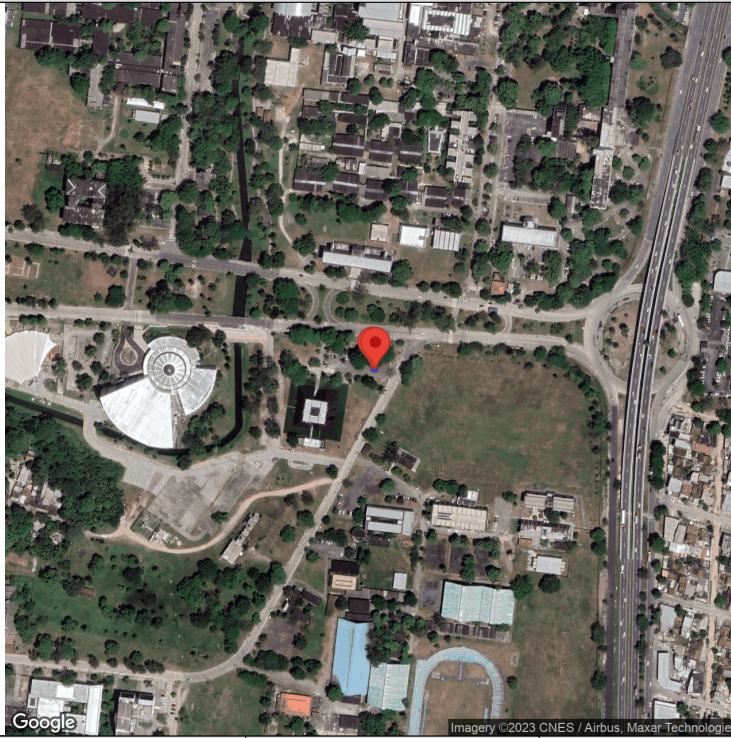

Avenida Professor Moraes Rego, 1235, Cidade Universitária, Recife - Pernambuco	-8.05143333333334	-34.95069111111111	27/11/2023 22:21
Avenida Professor Moraes Rego, 1235, Cidade Universitária, Recife - Pernambuco	-8.05189055555556	-34.95170222222224	27/11/2023 22:22
Avenida Professor Moraes Rego, 1235, Cidade Universitária, Recife - Pernambuco	-8.052065	-34.94876888888885	27/11/2023 22:23
Avenida Professor Moraes Rego, 1235, Cidade Universitária, Recife - Pernambuco	-8.05209611111111	-34.94872666666666	27/11/2023 22:24
Avenida Professor Moraes Rego, 1235, Cidade Universitária, Recife - Pernambuco	-8.05208944444444	-34.94877555555556	27/11/2023 22:28
Avenida Professor Moraes Rego, 1235, Cidade Universitária, Recife - Pernambuco	-8.05245222222223	-34.94880222222222	27/11/2023 22:29
Avenida Professor Moraes Rego, 1235, Cidade Universitária, Recife - Pernambuco	-8.05251666666667	-34.94873777777778	27/11/2023 22:30

ROTA: 2 - Distância Percorrida 0.003 Km

RUA	LATITUDE	LONGITUDE	DATA / HORA
Avenida Professor Moraes Rego, 1235, Cidade Universitária, Recife - Pernambuco	-8.052516666666667	-34.94873777777778	27/11/2023 22:34
Avenida Professor Moraes Rego, 1235, Cidade Universitária, Recife - Pernambuco	-8.052516666666667	-34.94873777777778	27/11/2023 22:34
	-8.052516666666667	-34.94873777777778	27/11/2023 22:34
Avenida Professor Moraes Rego, 1235, Cidade Universitária, Recife - Pernambuco	-8.052511111111112	-34.948764444444444	27/11/2023 22:35
Avenida Professor Moraes Rego, 1235, Cidade Universitária, Recife - Pernambuco	-8.052511111111112	-34.948764444444444	27/11/2023 22:35
Avenida Professor Moraes Rego, 1235, Cidade Universitária, Recife - Pernambuco	-8.052511111111112	-34.948764444444444	27/11/2023 22:36
Avenida Professor Moraes Rego, 1235, Cidade Universitária, Recife - Pernambuco	-8.052511111111112	-34.948764444444444	27/11/2023 22:37