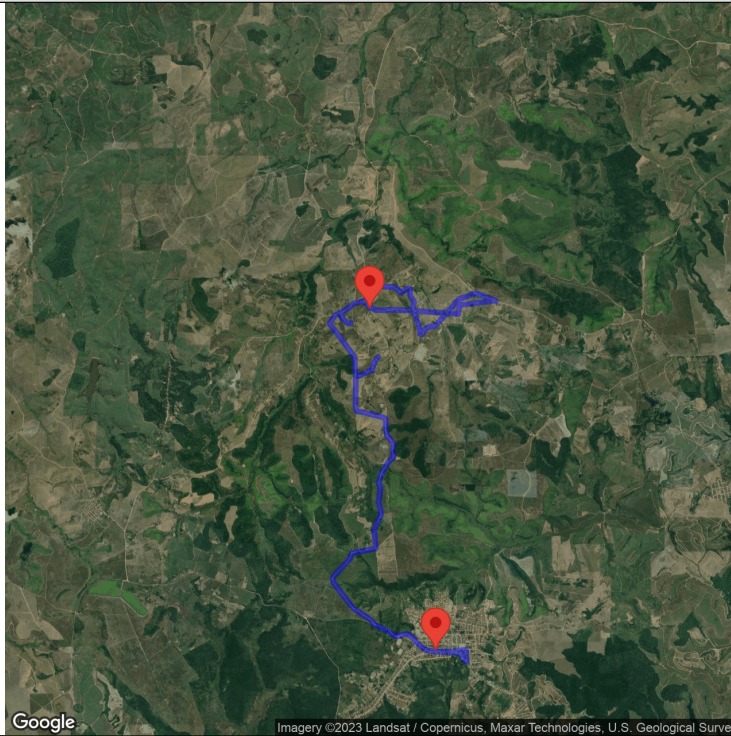

RUA	LATITUDE	LONGITUDE	DATA / HORA
	-7.738346666666667	-35.100891111111111	30/11/2023 14:24
	-7.738346666666667	-35.100891111111111	30/11/2023 14:24
Nova Araçoiaba, Araçoiaba - Pernambuco	-7.738261666666667	-35.100895555555555	30/11/2023 14:25
Nova Araçoiaba, Araçoiaba - Pernambuco	-7.738261666666667	-35.100895555555555	30/11/2023 14:26
Nova Araçoiaba, Araçoiaba - Pernambuco	-7.738261666666667	-35.100895555555555	30/11/2023 14:27
Nova Araçoiaba, Araçoiaba - Pernambuco	-7.738055	-35.101020000000005	30/11/2023 14:27
Nova Araçoiaba, Araçoiaba - Pernambuco	-7.737981666666667	-35.100944444444444	30/11/2023 14:27
Nova Araçoiaba, Araçoiaba - Pernambuco	-7.737875	-35.100897777777778	30/11/2023 14:27
Nova Araçoiaba, Araçoiaba - Pernambuco	-7.73775	-35.100857777777778	30/11/2023 14:27
Nova Araçoiaba, Araçoiaba - Pernambuco	-7.737633333333333	-35.100884444444446	30/11/2023 14:27
Nova Araçoiaba, Araçoiaba - Pernambuco	-7.736176666666666	-35.101115555555555	30/11/2023 14:28
Nova Araçoiaba, Araçoiaba - Pernambuco	-7.735695	-35.101097777777778	30/11/2023 14:28
Nova Araçoiaba, Araçoiaba - Pernambuco	-7.73545	-35.100986666666667	30/11/2023 14:28
Nova Araçoiaba, Araçoiaba - Pernambuco	-7.735105	-35.100662222222226	30/11/2023 14:28
Nova Araçoiaba, Araçoiaba - Pernambuco	-7.735023333333333	-35.10052	30/11/2023 14:28
Nova Araçoiaba, Araçoiaba - Pernambuco	-7.735011666666667	-35.100368888888889	30/11/2023 14:28
Nova Araçoiaba, Araçoiaba - Pernambuco	-7.735011666666667	-35.100368888888889	30/11/2023 14:28
Nova Araçoiaba, Araçoiaba - Pernambuco	-7.735128333333334	-35.098373333333335	30/11/2023 14:29
Nova Araçoiaba, Araçoiaba - Pernambuco	-7.735198333333334	-35.09776	30/11/2023 14:29
Nova Araçoiaba, Araçoiaba - Pernambuco	-7.735223333333334	-35.097179999999994	30/11/2023 14:29
Nova Araçoiaba, Araçoiaba - Pernambuco	-7.735309999999999	-35.097026666666667	30/11/2023 14:29
Nova Araçoiaba, Araçoiaba - Pernambuco	-7.735309999999999	-35.097026666666667	30/11/2023 14:30
Nova Araçoiaba, Araçoiaba - Pernambuco	-7.735865	-35.096495555555556	30/11/2023 14:30
Nova Araçoiaba, Araçoiaba - Pernambuco	-7.736041666666667	-35.096286666666667	30/11/2023 14:31
Nova Araçoiaba, Araçoiaba - Pernambuco	-7.735816666666667	-35.095944444444444	30/11/2023 14:31
Nova Araçoiaba, Araçoiaba - Pernambuco	-7.735373333333333	-35.095137777777778	30/11/2023 14:32
Nova Araçoiaba, Araçoiaba - Pernambuco	-7.735370000000005	-35.095015555555555	30/11/2023 14:32
Nova Araçoiaba, Araçoiaba - Pernambuco	-7.735426666666666	-35.094935555555556	30/11/2023 14:32
Nova Araçoiaba, Araçoiaba - Pernambuco	-7.735513333333335	-35.094882222222222	30/11/2023 14:32
Nova Araçoiaba, Araçoiaba - Pernambuco	-7.73567	-35.094844444444444	30/11/2023 14:32
Nova Araçoiaba, Araçoiaba - Pernambuco	-7.736120000000006	-35.094875555555554	30/11/2023 14:32