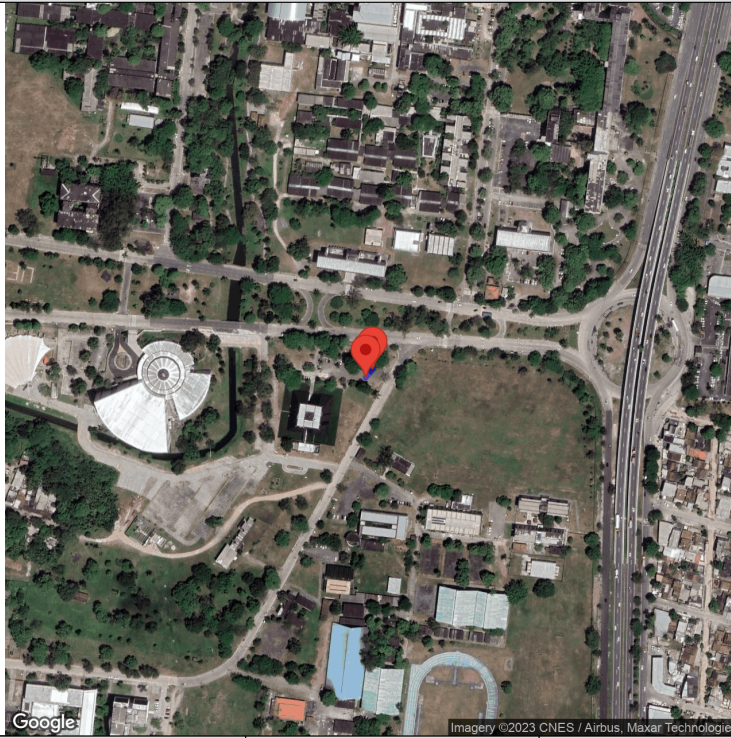

ROTA: 4 - Distância Percorrida 0 Km

RUA	LATITUDE	LONGITUDE	DATA / HORA
Avenida Professor Moraes Rego, 1235, Cidade Universitária, Recife - Pernambuco	-8.052488333333333	-34.948791111111106	27/11/2023 23:06
Avenida Professor Moraes Rego, 1235, Cidade Universitária, Recife - Pernambuco	-8.052488333333333	-34.948791111111106	27/11/2023 23:06
	-8.052488333333333	-34.948791111111106	27/11/2023 23:06

RUA	LATITUDE	LONGITUDE	DATA / HORA
	-8.052488333333333	-34.948791111111106	27/11/2023 23:07
Avenida Professor Moraes Rego, 1235, Cidade Universitária, Recife - Pernambuco	-8.05247	-34.948706666666666	27/11/2023 23:07

ROTA: 6 - Distância Percorrida 0 Km

RUA	LATITUDE	LONGITUDE	DATA / HORA
Avenida Professor Moraes Rego, 1235, Cidade Universitária, Recife - Pernambuco	-8.05247	-34.948706666666666	27/11/2023 23:08
Avenida Professor Moraes Rego, 1235, Cidade Universitária, Recife - Pernambuco	-8.05247	-34.948706666666666	27/11/2023 23:08

ROTA: 7 - Distância Percorrida 0.011 Km

RUA	LATITUDE	LONGITUDE	DATA / HORA
	-8.05247	-34.948706666666666	27/11/2023 23:16
	-8.05247	-34.948706666666666	27/11/2023 23:16
	-8.05247	-34.948706666666666	27/11/2023 23:17
Avenida Professor Moraes Rego, 1235, Cidade Universitária, Recife - Pernambuco	-8.052546666666666	-34.948773333333335	27/11/2023 23:17