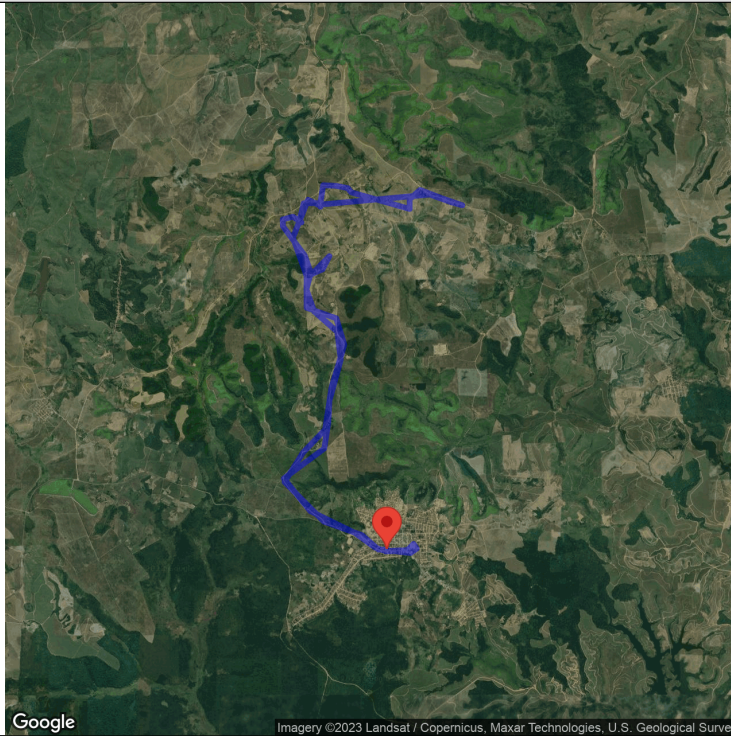

RUA	LATITUDE	LONGITUDE	DATA / HORA
	-7.789078333333333	-35.090962222222224	30/11/2023 09:30
Rua João Pessoa Guerra, 40, Cento, Araçoiaba - Pernambuco	-7.789123333333333	-35.090926666666667	30/11/2023 09:31
Rua Agostinho Nunes Machado, S/N, Cento, Araçoiaba - Pernambuco	-7.789208333333334	-35.091133333333333	30/11/2023 09:32
Avenida João Pessoa Guerra, Cento, Araçoiaba - Pernambuco	-7.789373333333334	-35.091133333333333	30/11/2023 09:33
Avenida João Pessoa Guerra, Cento, Araçoiaba - Pernambuco	-7.789371666666667	-35.091031111111111	30/11/2023 09:34
Avenida João Pessoa Guerra, Cento, Araçoiaba - Pernambuco	-7.789323333333334	-35.089913333333333	30/11/2023 09:36
Avenida Duque de Caxias, Cento, Araçoiaba - Pernambuco	-7.789605	-35.08746	30/11/2023 09:37
Rua João José de Freitas, Cento, Araçoiaba - Pernambuco	-7.78895	-35.086508888888886	30/11/2023 09:38
Rua Doutor Armando Rabelo, Cento, Araçoiaba - Pernambuco	-7.788261666666667	-35.086991111111111	30/11/2023 09:39
Emanuel Carneiro, Cento, Araçoiaba - Pernambuco	-7.789088333333333	-35.087786666666666	30/11/2023 09:40
Avenida João Pessoa Guerra, Cento, Araçoiaba - Pernambuco	-7.789218333333333	-35.088306666666667	30/11/2023 09:41
Avenida João Pessoa Guerra, Cento, Araçoiaba - Pernambuco	-7.789285	-35.091026666666667	30/11/2023 09:42
Avenida João Pessoa Guerra, Cento, Araçoiaba - Pernambuco	-7.789263333333333	-35.091362222222222	30/11/2023 09:43
PE-041, Araçoiaba - Pernambuco	-7.788808333333333	-35.092713333333333	30/11/2023 09:45
PE-041, Araçoiaba - Pernambuco	-7.786633333333335	-35.095726666666667	30/11/2023 09:46
Quinze, Araçoiaba - Pernambuco	-7.783405	-35.102408888888889	30/11/2023 09:47
Quinze, Araçoiaba - Pernambuco	-7.778561666666667	-35.106375555555555	30/11/2023 09:48
Quinze, Araçoiaba - Pernambuco	-7.774111666666667	-35.100331111111111	30/11/2023 09:49
Nova Araçoiaba, Araçoiaba - Pernambuco	-7.770211666666665	-35.099720000000005	30/11/2023 09:50
Nova Araçoiaba, Araçoiaba - Pernambuco	-7.767045	-35.099564444444445	30/11/2023 09:51
Nova Araçoiaba, Araçoiaba - Pernambuco	-7.760958333333333	-35.097866666666667	30/11/2023 09:52
Nova Araçoiaba, Araçoiaba - Pernambuco	-7.756806666666667	-35.09838	30/11/2023 09:53
Nova Araçoiaba, Araçoiaba - Pernambuco	-7.75379	-35.101837777777774	30/11/2023 09:54
Nova Araçoiaba, Araçoiaba - Pernambuco	-7.750518333333333	-35.102997777777778	30/11/2023 09:55
Nova Araçoiaba, Araçoiaba - Pernambuco	-7.748323333333335	-35.10242	30/11/2023 09:56
Nova Araçoiaba, Araçoiaba - Pernambuco	-7.747531666666667	-35.100577777777777	30/11/2023 09:57
Nova Araçoiaba, Araçoiaba - Pernambuco	-7.745586666666667	-35.099560000000004	30/11/2023 09:58
Nova Araçoiaba, Araçoiaba - Pernambuco	-7.746056666666667	-35.100017777777778	30/11/2023 09:59
Nova Araçoiaba, Araçoiaba - Pernambuco	-7.748315000000001	-35.102248888888889	30/11/2023 10:00
Nova Araçoiaba, Araçoiaba - Pernambuco	-7.745518333333333	-35.103226666666667	30/11/2023 10:01
Nova Araçoiaba, Araçoiaba - Pernambuco	-7.741156666666667	-35.106506666666667	30/11/2023 10:02