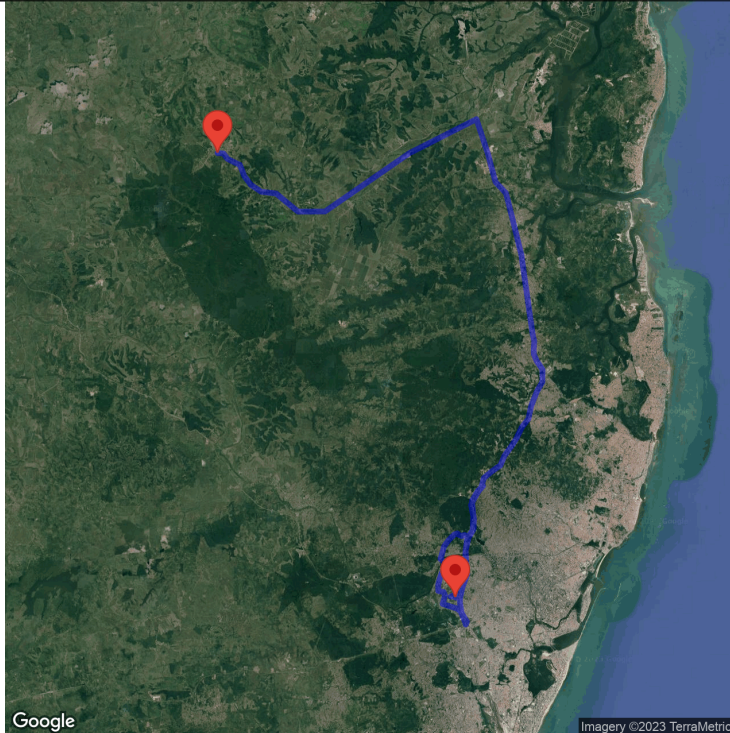

ROTAS TRANSPORTE

ANO LETIVO: 2023

DATA INICIAL: 01/11/2023 05:00 - DATA FIM: 30/11/2023 17:00

PLACA	MODELO	MARCA
QYV1H36	BUS 10-190E	IVECO

ROTA: 1 - Distância Percorrida 80.82 Km

RUA	LATITUDE	LONGITUDE	DATA / HORA
	-7.789088333333333	-35.09088888888889	27/11/2023 20:01
Rua João Pessoa Guerra, 40, Cento, Araçoiaba - Pernambuco	-7.789173333333333	-35.09077111111111	27/11/2023 20:02
Rua Agostinho Nunes Machado, S/N, Cento, Araçoiaba - Pernambuco	-7.789225	-35.09111777777778	27/11/2023 20:04
Avenida João Pessoa Guerra, Cento, Araçoiaba - Pernambuco	-7.789375	-35.09101777777778	27/11/2023 20:05
Avenida João Pessoa Guerra, Cento, Araçoiaba - Pernambuco	-7.789336666666667	-35.09012888888889	27/11/2023 20:07
Avenida Duque de Caxias, Cento, Araçoiaba - Pernambuco	-7.789496666666665	-35.08762444444444	27/11/2023 20:08
Avenida João Pessoa Guerra, Cento, Araçoiaba - Pernambuco	-7.792640000000005	-35.08525777777778	27/11/2023 20:10
Avenida João Pessoa Guerra, Cento, Araçoiaba - Pernambuco	-7.79508	-35.08047777777777	27/11/2023 20:11
Avenida João Pessoa Guerra, Cento, Araçoiaba - Pernambuco	-7.796215	-35.07777111111111	27/11/2023 20:12
Avenida João Pessoa Guerra, Cento, Araçoiaba - Pernambuco	-7.801133333333335	-35.07585111111111	27/11/2023 20:13
Avenida João Pessoa Guerra, Cento, Araçoiaba - Pernambuco	-7.803046666666667	-35.07502444444444	27/11/2023 20:14
Avenida João Pessoa Guerra, Cento, Araçoiaba - Pernambuco	-7.808045	-35.07124666666666	27/11/2023 20:15
Avenida João Pessoa Guerra, Cento, Araçoiaba - Pernambuco	-7.812163333333333	-35.06504444444444	27/11/2023 20:16
PE-041, Cento, Araçoiaba - Pernambuco	-7.813218333333333	-35.05608444444444	27/11/2023 20:17
PE-041, Araçoiaba - Pernambuco	-7.818795000000001	-35.04935777777778	27/11/2023 20:18
PE-041, Araçoiaba - Pernambuco	-7.823951666666666	-35.04300666666666	27/11/2023 20:19
PE-041, Igarassu - Pernambuco	-7.823871666666666	-35.02690222222222	27/11/2023 20:21
PE-041, Igarassu - Pernambuco	-7.789015	-34.976020000000005	27/11/2023 20:30
PE-041, Igarassu - Pernambuco	-7.788638333333333	-34.97506	27/11/2023 20:31
PE-041, Igarassu - Pernambuco	-7.769175	-34.93635111111111	27/11/2023 20:36