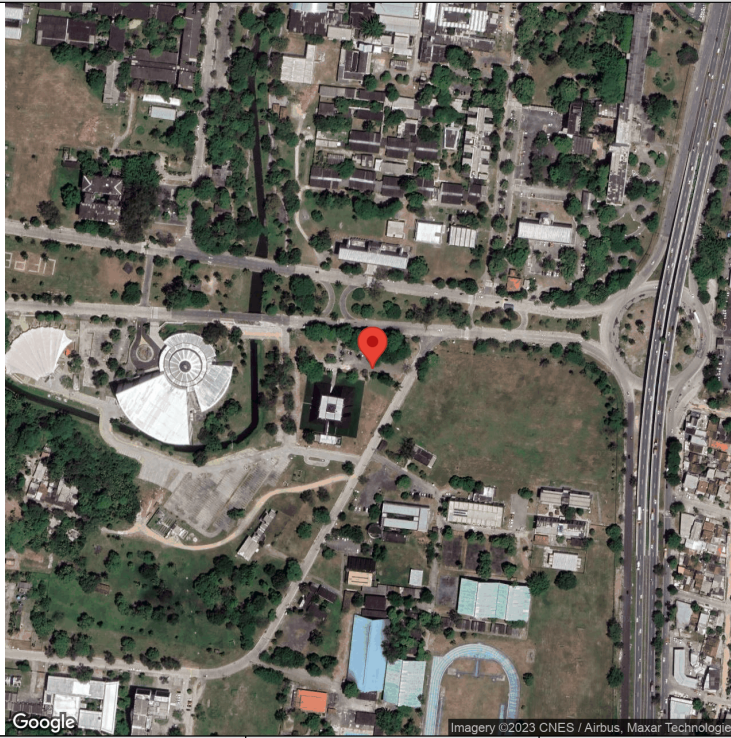

RUA	LATITUDE	LONGITUDE	DATA / HORA
	-8.052488333333333	-34.948791111111106	27/11/2023 23:07
Avenida Professor Moraes Rego, 1235, Cidade Universitária, Recife - Pernambuco	-8.05247	-34.948706666666666	27/11/2023 23:07

ROTA: 6 - Distância Percorrida 0 Km

RUA	LATITUDE	LONGITUDE	DATA / HORA
Avenida Professor Moraes Rego, 1235, Cidade Universitária, Recife - Pernambuco	-8.05247	-34.948706666666666	27/11/2023 23:08
Avenida Professor Moraes Rego, 1235, Cidade Universitária, Recife - Pernambuco	-8.05247	-34.948706666666666	27/11/2023 23:08

ROTA: 7 - Distância Percorrida 0.011 Km

RUA	LATITUDE	LONGITUDE	DATA / HORA
	-8.05247	-34.948706666666666	27/11/2023 23:16
	-8.05247	-34.948706666666666	27/11/2023 23:16
	-8.05247	-34.948706666666666	27/11/2023 23:17
Avenida Professor Moraes Rego, 1235, Cidade Universitária, Recife - Pernambuco	-8.052546666666666	-34.948773333333335	27/11/2023 23:17

RUA	LATITUDE	LONGITUDE	DATA / HORA
	-8.052541666666666	-34.948913333333334	28/11/2023 00:19
	-8.052541666666666	-34.948913333333334	28/11/2023 00:19

ROTA: 10 - Distância Percorrida 0.009 Km

RUA	LATITUDE	LONGITUDE	DATA / HORA
	-8.052493333333333	-34.948726666666666	28/11/2023 00:24
	-8.052493333333333	-34.948726666666666	28/11/2023 00:24
Avenida Professor Moraes Rego, 1235, Cidade Universitária, Recife - Pernambuco	-8.052515	-34.948802222222222	28/11/2023 00:24
Avenida Professor Moraes Rego, 1235, Cidade Universitária, Recife - Pernambuco	-8.052515	-34.948802222222222	28/11/2023 00:25