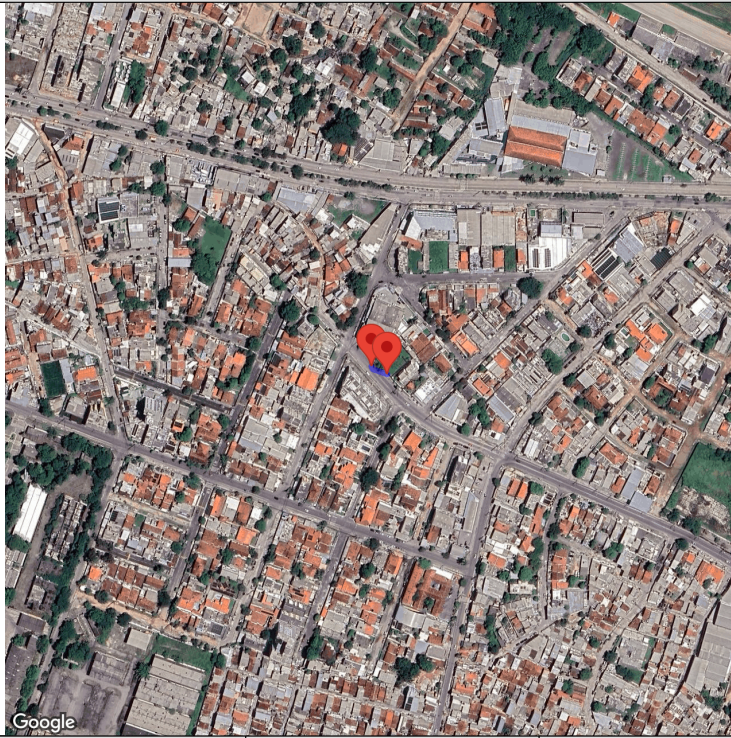

RUA	LATITUDE	LONGITUDE	DATA / HORA
	-8.06413	-34.91766444444445	28/11/2023 22:25
	-8.06413	-34.91766444444445	28/11/2023 22:26
	-8.06413	-34.91766444444445	28/11/2023 22:26
Estrada do Bongí, 1155, Bongí, Recife - Pernambuco	-8.064083333333333	-34.9178	28/11/2023 22:26
Estrada do Bongí, 1155, Bongí, Recife - Pernambuco	-8.064056666666668	-34.917813333333335	28/11/2023 22:27