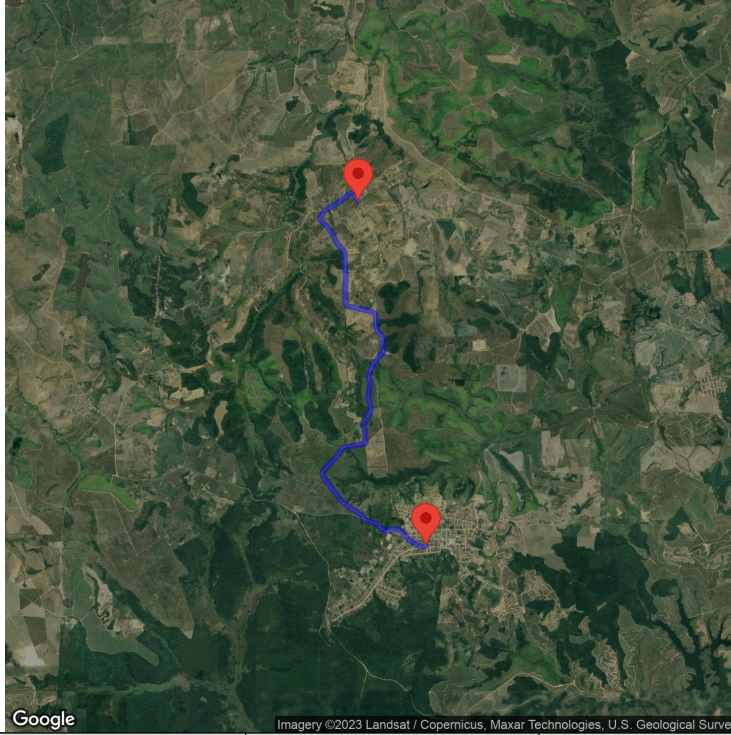

ROTA: 25 - Distância Percorrida 8.382 Km

RUA	LATITUDE	LONGITUDE	DATA / HORA
	-7.78911	-35.09096888888889	30/11/2023 13:53
	-7.78911	-35.09096888888889	30/11/2023 13:53
Rua João Pessoa Guerra, 40, Cento, Araçoiaba - Pernambuco	-7.789119444444445	-35.090964444444445	30/11/2023 13:54
Rua João Pessoa Guerra, 40, Cento, Araçoiaba - Pernambuco	-7.789119444444445	-35.090964444444445	30/11/2023 13:54
Avenida João Pessoa Guerra, Cento, Araçoiaba - Pernambuco	-7.789256666666667	-35.091368888888889	30/11/2023 13:54
Rua Fluiz da Silva, Cento, Araçoiaba - Pernambuco	-7.788965	-35.092351111111114	30/11/2023 13:55
Rua Doutor Iraja de Almeida Lins, Cento, Araçoiaba - Pernambuco	-7.788286666666667	-35.093522222222223	30/11/2023 13:55
PE-041, Araçoiaba - Pernambuco	-7.78675	-35.094906666666667	30/11/2023 13:56
PE-041, Araçoiaba - Pernambuco	-7.786671666666667	-35.095095555555556	30/11/2023 13:56
PE-041, Araçoiaba - Pernambuco	-7.786601666666666	-35.095606666666667	30/11/2023 13:56
PE-041, Araçoiaba - Pernambuco	-7.7866	-35.095706666666665	30/11/2023 13:56
PE-041, Araçoiaba - Pernambuco	-7.786645	-35.096008888888889	30/11/2023 13:56
PE-041, Araçoiaba - Pernambuco	-7.786961666666667	-35.096946666666666	30/11/2023 13:56
PE-041, Araçoiaba - Pernambuco	-7.786926666666666	-35.097137777777775	30/11/2023 13:56
PE-041, Araçoiaba - Pernambuco	-7.786825	-35.097304444444445	30/11/2023 13:56
PE-041, Araçoiaba - Pernambuco	-7.78593	-35.098351111111114	30/11/2023 13:56
Quinze, Araçoiaba - Pernambuco	-7.785168333333333	-35.100306666666667	30/11/2023 13:57
Quinze, Araçoiaba - Pernambuco	-7.7851	-35.100333333333333	30/11/2023 13:57
Quinze, Araçoiaba - Pernambuco	-7.784920000000005	-35.100395555555556	30/11/2023 13:57
Quinze, Araçoiaba - Pernambuco	-7.784635	-35.100597777777778	30/11/2023 13:57
Quinze, Araçoiaba - Pernambuco	-7.784556111111111	-35.100677777777776	30/11/2023 13:57
Quinze, Araçoiaba - Pernambuco	-7.784338333333333	-35.100975555555555	30/11/2023 13:57
Quinze, Araçoiaba - Pernambuco	-7.784338333333333	-35.100975555555555	30/11/2023 13:57
Quinze, Araçoiaba - Pernambuco	-7.782761666666667	-35.103413333333333	30/11/2023 13:57
Quinze, Araçoiaba - Pernambuco	-7.778991666666666	-35.106277777777778	30/11/2023 13:58
Quinze, Araçoiaba - Pernambuco	-7.778746666666667	-35.106362222222224	30/11/2023 13:58
Quinze, Araçoiaba - Pernambuco	-7.778490000000001	-35.106379999999994	30/11/2023 13:58
Quinze, Araçoiaba - Pernambuco	-7.778365	-35.106364444444445	30/11/2023 13:58
Quinze, Araçoiaba - Pernambuco	-7.77813	-35.106293333333333	30/11/2023 13:58
Quinze, Araçoiaba - Pernambuco	-7.777831666666667	-35.106091111111111	30/11/2023 13:58
Quinze, Araçoiaba - Pernambuco	-7.775373333333335	-35.103802222222222	30/11/2023 13:58