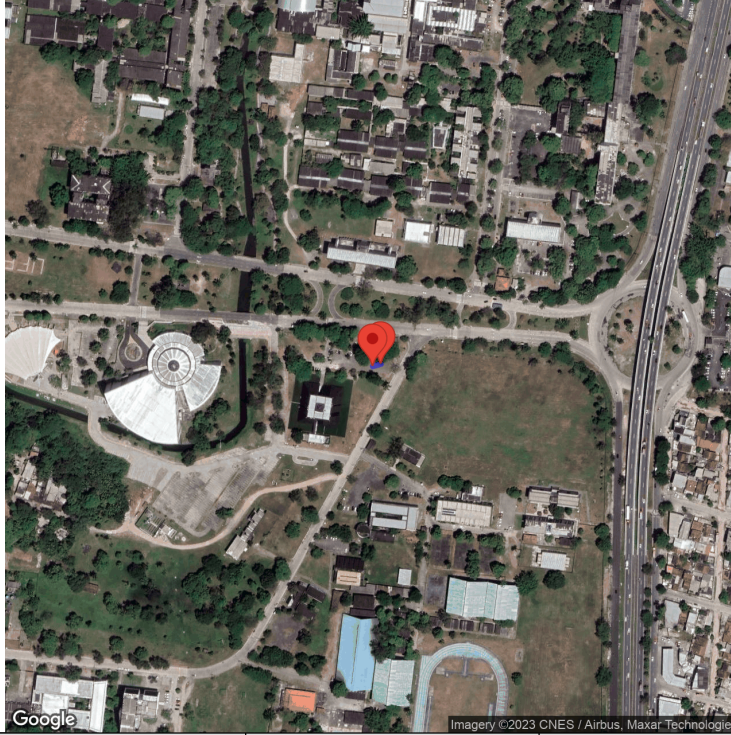

ROTA: 6 - Distância Percorrida 0 Km

RUA	LATITUDE	LONGITUDE	DATA / HORA
Avenida Professor Moraes Rego, 1235, Cidade Universitária, Recife - Pernambuco	-8.05247	-34.948706666666666	27/11/2023 23:08
Avenida Professor Moraes Rego, 1235, Cidade Universitária, Recife - Pernambuco	-8.05247	-34.948706666666666	27/11/2023 23:08

ROTA: 7 - Distância Percorrida 0.011 Km

RUA	LATITUDE	LONGITUDE	DATA / HORA
	-8.05247	-34.948706666666666	27/11/2023 23:16
	-8.05247	-34.948706666666666	27/11/2023 23:16
	-8.05247	-34.948706666666666	27/11/2023 23:17
Avenida Professor Moraes Rego, 1235, Cidade Universitária, Recife - Pernambuco	-8.052546666666666	-34.948773333333335	27/11/2023 23:17

ROTA: 8 - Distância Percorrida 0 Km

RUA	LATITUDE	LONGITUDE	DATA / HORA
	-8.052546666666666	-34.948773333333335	27/11/2023 23:47
	-8.052546666666666	-34.948773333333335	27/11/2023 23:47

ROTA: 9 - Distância Percorrida 0 Km

RUA	LATITUDE	LONGITUDE	DATA / HORA
	-8.052541666666666	-34.948913333333334	28/11/2023 00:19
	-8.052541666666666	-34.948913333333334	28/11/2023 00:19

ROTA: 10 - Distância Percorrida 0.009 Km

RUA	LATITUDE	LONGITUDE	DATA / HORA
	-8.052493333333333	-34.948726666666666	28/11/2023 00:24
	-8.052493333333333	-34.948726666666666	28/11/2023 00:24
Avenida Professor Moraes Rego, 1235, Cidade Universitária, Recife - Pernambuco	-8.052515	-34.948802222222222	28/11/2023 00:24
Avenida Professor Moraes Rego, 1235, Cidade Universitária, Recife - Pernambuco	-8.052515	-34.948802222222222	28/11/2023 00:25