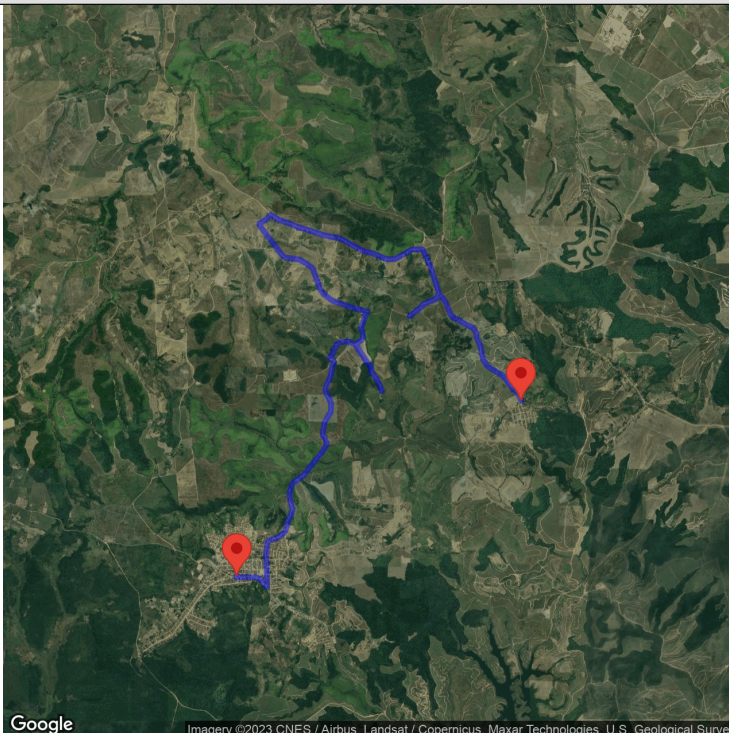

ROTA: 3 - Distância Percorrida 17.621 Km

RUA	LATITUDE	LONGITUDE	DATA / HORA
	-7.789116666666667	-35.090926666666667	29/11/2023 09:56
	-7.789116666666667	-35.090926666666667	29/11/2023 09:56
	-7.789116666666667	-35.090926666666667	29/11/2023 09:57
Rua João Pessoa Guerra, 40, Cento, Araçoiaba - Pernambuco	-7.789188333333333	-35.090984444444444	29/11/2023 09:57
Rua Agostinho Nunes Machado, S/N, Cento, Araçoiaba - Pernambuco	-7.789190000000000	-35.091095555555555	29/11/2023 09:58
Avenida João Pessoa Guerra, Cento, Araçoiaba - Pernambuco	-7.789368333333333	-35.091022222222222	29/11/2023 09:59
Avenida João Pessoa Guerra, Cento, Araçoiaba - Pernambuco	-7.789368333333333	-35.091022222222222	29/11/2023 10:00
Rua Antonio Carneiro, Cento, Araçoiaba - Pernambuco	-7.789315	-35.089584444444444	29/11/2023 10:00
Avenida Duque de Caxias, Cento, Araçoiaba - Pernambuco	-7.789379999999999	-35.08788	29/11/2023 10:00
Avenida Duque de Caxias, Cento, Araçoiaba - Pernambuco	-7.78969	-35.087375555555555	29/11/2023 10:01
Avenida Duque de Caxias, Cento, Araçoiaba - Pernambuco	-7.789961666666667	-35.087108888888888	29/11/2023 10:01
Rua João José de Freitas, Cento, Araçoiaba - Pernambuco	-7.790746666666666	-35.086562222222222	29/11/2023 10:01
Rua João José de Freitas, Cento, Araçoiaba - Pernambuco	-7.790745	-35.086533333333333	29/11/2023 10:01
Rua João José de Freitas, Cento, Araçoiaba - Pernambuco	-7.790731666666667	-35.086502222222222	29/11/2023 10:01
Rua João José de Freitas, Cento, Araçoiaba - Pernambuco	-7.790703333333333	-35.086479999999999	29/11/2023 10:01
Rua João José de Freitas, Cento, Araçoiaba - Pernambuco	-7.790661666666667	-35.086464444444444	29/11/2023 10:01
Rua João José de Freitas, Cento, Araçoiaba - Pernambuco	-7.789236666666667	-35.086479999999999	29/11/2023 10:02
Rua João José de Freitas, Cento, Araçoiaba - Pernambuco	-7.789236666666667	-35.086479999999999	29/11/2023 10:03
Rua João José de Freitas, Cento, Araçoiaba - Pernambuco	-7.789048333333333	-35.086466666666667	29/11/2023 10:03
Rua João José de Freitas, Cento, Araçoiaba - Pernambuco	-7.78882	-35.08646	29/11/2023 10:04
Rua João José de Freitas, Cento, Araçoiaba - Pernambuco	-7.78867	-35.086471111111111	29/11/2023 10:05
Rua João José de Freitas, Cento, Araçoiaba - Pernambuco	-7.78867	-35.086471111111111	29/11/2023 10:06
Rua João José de Freitas, Cento, Araçoiaba - Pernambuco	-7.78739	-35.086524444444444	29/11/2023 10:06
Rua João José de Freitas, Cento, Araçoiaba - Pernambuco	-7.786021666666667	-35.086602222222222	29/11/2023 10:07
Rua João José de Freitas, Cento, Araçoiaba - Pernambuco	-7.785761666666667	-35.086582222222222	29/11/2023 10:07
Rua João José de Freitas, Cento, Araçoiaba - Pernambuco	-7.784683333333333	-35.086444444444444	29/11/2023 10:07
Rua João José de Freitas, Cento, Araçoiaba - Pernambuco	-7.784655	-35.086437777777777	29/11/2023 10:07
Nova Araçoiaba, Araçoiaba - Pernambuco	-7.784245	-35.086364444444444	29/11/2023 10:08
Nova Araçoiaba, Araçoiaba - Pernambuco	-7.783971666666666	-35.086266666666667	29/11/2023 10:08
Rua Três, Nova Araçoiaba, Araçoiaba - Pernambuco	-7.783853333333333	-35.086102222222222	29/11/2023 10:08
Rua Três, Nova Araçoiaba, Araçoiaba - Pernambuco	-7.783853333333333	-35.086102222222222	29/11/2023 10:09