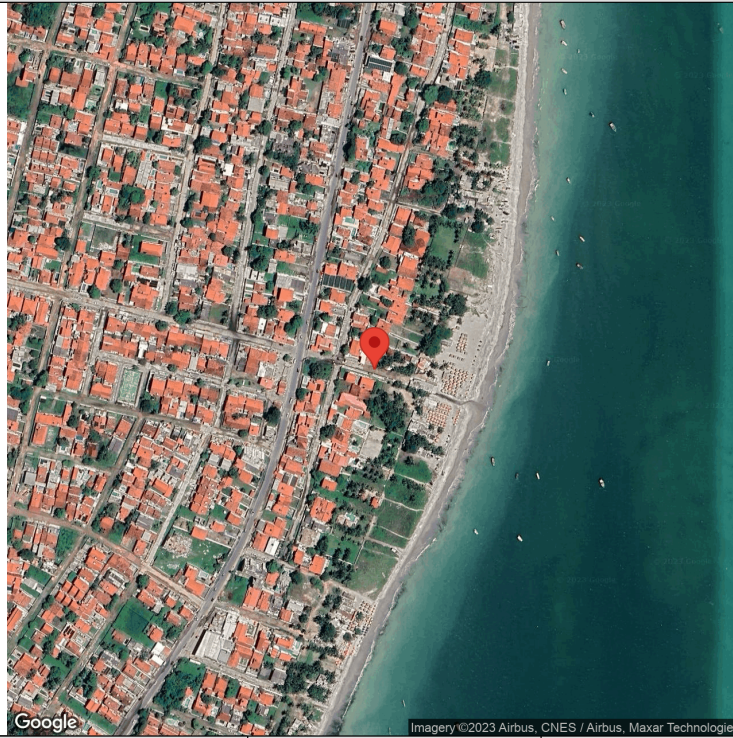

Rua Capitão Vicente Madureira, Pilar, Ilha de Itamaracá - Pernambuco	-7.754916666666665	-34.824984444444446	29/11/2023 14:46
Rua Capitão Vicente Madureira, Pilar, Ilha de Itamaracá - Pernambuco	-7.754916666666667	-34.825011111111111	29/11/2023 14:47
Rua Capitão Vicente Madureira, Pilar, Ilha de Itamaracá - Pernambuco	-7.754916666666667	-34.825011111111111	29/11/2023 14:48
Rua Capitão Vicente Madureira, Pilar, Ilha de Itamaracá - Pernambuco	-7.754916666666667	-34.825011111111111	29/11/2023 14:48
Rua Capitão Vicente Madureira, Pilar, Ilha de Itamaracá - Pernambuco	-7.754916666666667	-34.825011111111111	29/11/2023 14:49
Rua Capitão Vicente Madureira, Pilar, Ilha de Itamaracá - Pernambuco	-7.754916666666667	-34.825011111111111	29/11/2023 14:50
Rua Capitão Vicente Madureira, Pilar, Ilha de Itamaracá - Pernambuco	-7.754868333333333	-34.825062222222222	29/11/2023 14:51
Rua Capitão Vicente Madureira, Pilar, Ilha de Itamaracá - Pernambuco	-7.754868333333333	-34.825062222222222	29/11/2023 14:51
Rua João Lopes de Albuquerque, Pilar, Ilha de Itamaracá - Pernambuco	-7.7547950000000005	-34.825473333333335	29/11/2023 14:52
Rua Capitão Vicente Madureira, Pilar, Ilha de Itamaracá - Pernambuco	-7.754840000000001	-34.8251	29/11/2023 14:53