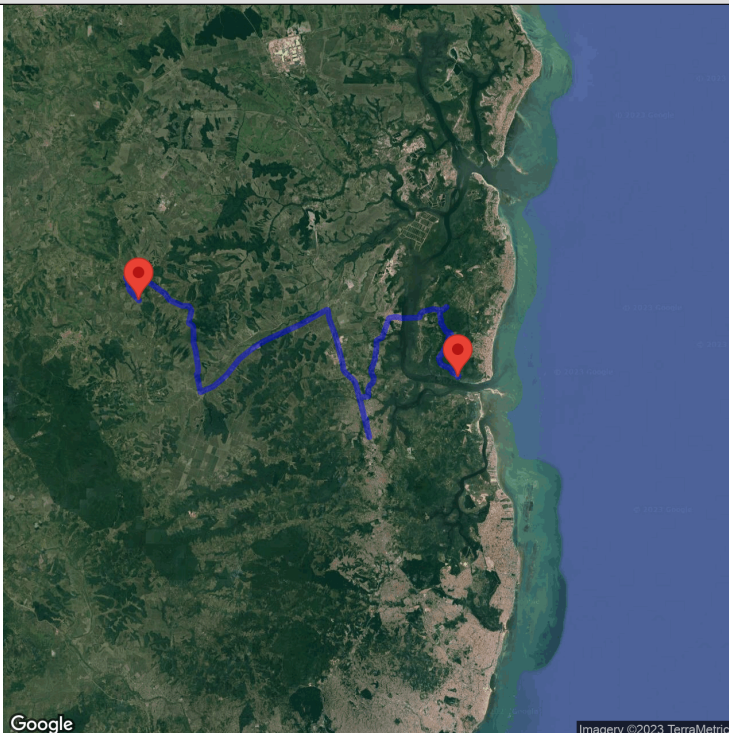

ROTA: 5 - Distância Percorrida 51.737 Km

RUA	LATITUDE	LONGITUDE	DATA / HORA
Nova Araçoiaba, Araçoiaba - Pernambuco	-7.763401666666666	-35.04839333333334	29/11/2023 11:35
Nova Araçoiaba, Araçoiaba - Pernambuco	-7.76362	-35.04834444444444	29/11/2023 11:35
Nova Araçoiaba, Araçoiaba - Pernambuco	-7.757840000000001	-35.05363777777778	29/11/2023 11:35
Nova Araçoiaba, Araçoiaba - Pernambuco	-7.757363333333333	-35.053962222222225	29/11/2023 11:35
Nova Araçoiaba, Araçoiaba - Pernambuco	-7.756408333333333	-35.054375555555555	29/11/2023 11:35
Nova Araçoiaba, Araçoiaba - Pernambuco	-7.754578333333334	-35.05471333333333	29/11/2023 11:35
Nova Araçoiaba, Araçoiaba - Pernambuco	-7.753641666666667	-35.055102222222224	29/11/2023 11:36
Nova Araçoiaba, Araçoiaba - Pernambuco	-7.753548333333334	-35.055106666666667	29/11/2023 11:36
Nova Araçoiaba, Araçoiaba - Pernambuco	-7.7533683333333325	-35.055091111111111	29/11/2023 11:36
Nova Araçoiaba, Araçoiaba - Pernambuco	-7.753136666666667	-35.055004444444444	29/11/2023 11:36
Nova Araçoiaba, Araçoiaba - Pernambuco	-7.752636666666667	-35.054766666666666	29/11/2023 11:36
Nova Araçoiaba, Araçoiaba - Pernambuco	-7.752373333333334	-35.054755555555556	29/11/2023 11:36
Nova Araçoiaba, Araçoiaba - Pernambuco	-7.7522	-35.054802222222222	29/11/2023 11:36
Nova Araçoiaba, Araçoiaba - Pernambuco	-7.751885	-35.055004444444444	29/11/2023 11:36
Nova Araçoiaba, Araçoiaba - Pernambuco	-7.750803333333334	-35.055953333333335	29/11/2023 11:36
Nova Araçoiaba, Araçoiaba - Pernambuco	-7.749528333333333	-35.05611333333333	29/11/2023 11:36
Nova Araçoiaba, Araçoiaba - Pernambuco	-7.749528333333333	-35.05611333333333	29/11/2023 11:38
Igarassu - Pernambuco	-7.74531	-35.054482222222222	29/11/2023 11:38
Igarassu - Pernambuco	-7.7452733333333335	-35.049488888888889	29/11/2023 11:38
Igarassu - Pernambuco	-7.745385	-35.049217777777784	29/11/2023 11:39
Igarassu - Pernambuco	-7.745563333333333	-35.048995555555556	29/11/2023 11:39
Igarassu - Pernambuco	-7.745793333333333	-35.048831111111111	29/11/2023 11:39
Igarassu - Pernambuco	-7.7462	-35.048686666666667	29/11/2023 11:39
Igarassu - Pernambuco	-7.7462	-35.048686666666667	29/11/2023 11:39
Igarassu - Pernambuco	-7.747434999999999	-35.048346666666666	29/11/2023 11:39
Igarassu - Pernambuco	-7.747833333333333	-35.048084444444445	29/11/2023 11:39
Igarassu - Pernambuco	-7.747856666666667	-35.048057777777778	29/11/2023 11:39
Igarassu - Pernambuco	-7.751886666666667	-35.043655555555556	29/11/2023 11:40
Igarassu - Pernambuco	-7.751886666666667	-35.043655555555556	29/11/2023 11:42
Igarassu - Pernambuco	-7.751886666666667	-35.043655555555556	29/11/2023 11:45
Rua Santa Cruz, Igarassu - Pernambuco	-7.759595	-35.032673333333335	29/11/2023 11:45