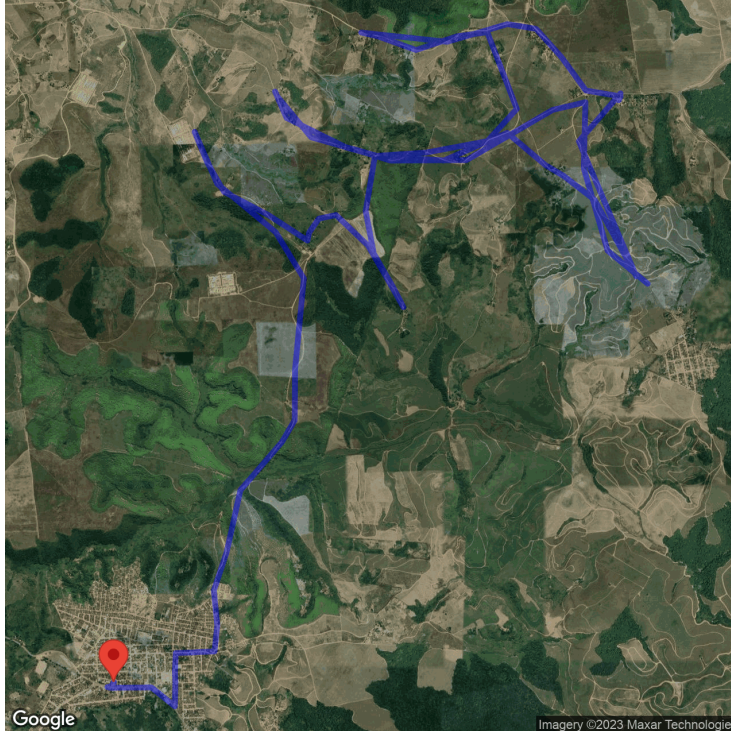

ROTAS TRANSPORTE

ANO LETIVO: 2023

DATA INICIAL: 01/11/2023 05:00 - DATA FIM: 30/11/2023 17:00

PLACA	MODELO	MARCA
QYU2G40	BUS 10-190E	IVECO

ROTA: 1 - Distância Percorrida 29.433 Km

RUA	LATITUDE	LONGITUDE	DATA / HORA
	-7.788946666666667	-35.09108	28/11/2023 09:21
Rua João Pessoa Guerra, 40, Cento, Araçoiaba - Pernambuco	-7.788945	-35.091044444444444	28/11/2023 09:22
Rua Agostinho Nunes Machado, S/N, Cento, Araçoiaba - Pernambuco	-7.789241666666666	-35.091266666666667	28/11/2023 09:25
Avenida João Pessoa Guerra, Cento, Araçoiaba - Pernambuco	-7.789301666666666	-35.091537777777777	28/11/2023 09:26
Avenida João Pessoa Guerra, Cento, Araçoiaba - Pernambuco	-7.789353333333334	-35.091331111111111	28/11/2023 09:27
Avenida João Pessoa Guerra, Cento, Araçoiaba - Pernambuco	-7.789336666666667	-35.089822222222215	28/11/2023 09:38
Avenida João Pessoa Guerra, Cento, Araçoiaba - Pernambuco	-7.789325	-35.088248888888884	28/11/2023 09:39
Rua João José de Freitas, Cento, Araçoiaba - Pernambuco	-7.790728333333334	-35.086497777777778	28/11/2023 09:40
Rua João Felipe de Barros, Cento, Araçoiaba - Pernambuco	-7.789028333333333	-35.086464444444445	28/11/2023 09:41
Rua João José de Freitas, Cento, Araçoiaba - Pernambuco	-7.788113333333333	-35.086495555555556	28/11/2023 09:42
Rua Professora Josefa Aguiar, Cento, Araçoiaba - Pernambuco	-7.786778333333333	-35.086433333333333	28/11/2023 09:43
Rua Professora Josefa Aguiar, Cento, Araçoiaba - Pernambuco	-7.786733333333333	-35.085122222222225	28/11/2023 09:44
Rua Professora Josefa Aguiar, Cento, Araçoiaba - Pernambuco	-7.786701666666667	-35.084724444444445	28/11/2023 09:45
Rua Professora Josefa Aguiar, Cento, Araçoiaba - Pernambuco	-7.78669	-35.08426	28/11/2023 09:46
Rua Nova, Nova Araçoiaba, Araçoiaba - Pernambuco	-7.786656666666667	-35.083531111111114	28/11/2023 09:47
Rua Nova, Nova Araçoiaba, Araçoiaba - Pernambuco	-7.784726666666666	-35.083331111111114	28/11/2023 09:48
Nova Araçoiaba, Araçoiaba - Pernambuco	-7.782158333333333	-35.083586666666667	28/11/2023 09:49
Nova Araçoiaba, Araçoiaba - Pernambuco	-7.779321666666666	-35.082633333333334	28/11/2023 09:50
Nova Araçoiaba, Araçoiaba - Pernambuco	-7.77472	-35.0816	28/11/2023 09:51
Nova Araçoiaba, Araçoiaba - Pernambuco	-7.771161666666667	-35.078502222222222	28/11/2023 09:52