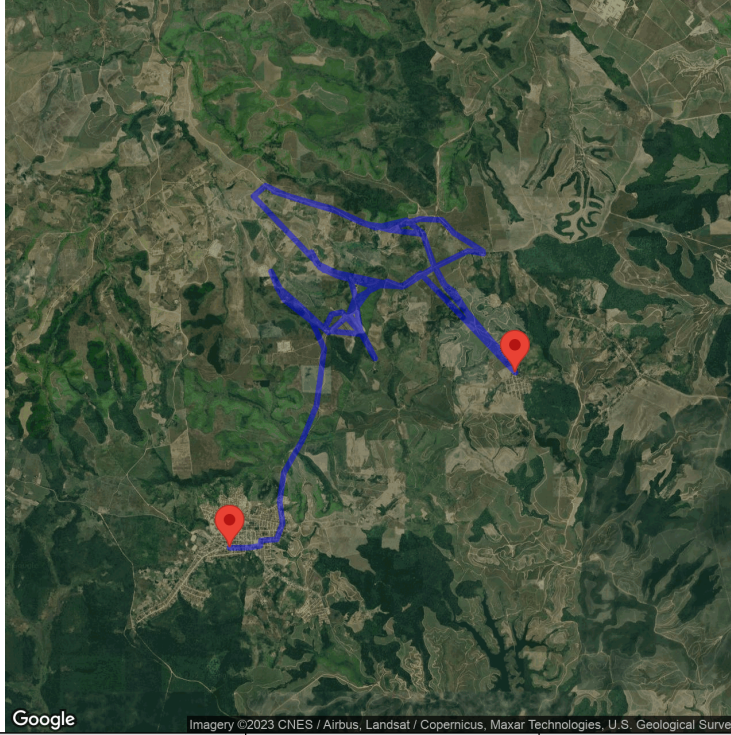

ROTA: 2 - Distância Percorrida 44.215 Km

RUA	LATITUDE	LONGITUDE	DATA / HORA
Nova Araçoiaba, Araçoiaba - Pernambuco	-7.7633	-35.04841333333333	28/11/2023 14:28
Nova Araçoiaba, Araçoiaba - Pernambuco	-7.748588333333333	-35.062602222222225	28/11/2023 14:29
Nova Araçoiaba, Araçoiaba - Pernambuco	-7.750515	-35.06536	28/11/2023 14:30
Nova Araçoiaba, Araçoiaba - Pernambuco	-7.7503	-35.07029333333333	28/11/2023 14:31
Nova Araçoiaba, Araçoiaba - Pernambuco	-7.749511666666667	-35.07290666666667	28/11/2023 14:32
Nova Araçoiaba, Araçoiaba - Pernambuco	-7.749196666666666	-35.074088888888895	28/11/2023 14:35
Nova Araçoiaba, Araçoiaba - Pernambuco	-7.748933333333335	-35.07507333333333	28/11/2023 14:36
Nova Araçoiaba, Araçoiaba - Pernambuco	-7.747686111111111	-35.077637777777774	28/11/2023 14:37
Nova Araçoiaba, Araçoiaba - Pernambuco	-7.74544	-35.078891111111111	28/11/2023 14:38
Nova Araçoiaba, Araçoiaba - Pernambuco	-7.745463333333333	-35.078895555555555	28/11/2023 14:39
Nova Araçoiaba, Araçoiaba - Pernambuco	-7.747111666666667	-35.07816666666667	28/11/2023 14:40
Nova Araçoiaba, Araçoiaba - Pernambuco	-7.749463333333333	-35.073062222222223	28/11/2023 14:41
Nova Araçoiaba, Araçoiaba - Pernambuco	-7.752051666666667	-35.072331111111111	28/11/2023 14:42
Nova Araçoiaba, Araçoiaba - Pernambuco	-7.754678333333334	-35.073262222222226	28/11/2023 14:43
Nova Araçoiaba, Araçoiaba - Pernambuco	-7.757985	-35.070973333333335	28/11/2023 14:44
Nova Araçoiaba, Araçoiaba - Pernambuco	-7.761198333333334	-35.069388888888895	28/11/2023 14:45
Nova Araçoiaba, Araçoiaba - Pernambuco	-7.759811666666667	-35.070111111111111	28/11/2023 14:46
Nova Araçoiaba, Araçoiaba - Pernambuco	-7.757643333333333	-35.071353333333334	28/11/2023 14:47
Nova Araçoiaba, Araçoiaba - Pernambuco	-7.754346666666667	-35.07432666666667	28/11/2023 14:48
Nova Araçoiaba, Araçoiaba - Pernambuco	-7.75465	-35.075897777777776	28/11/2023 14:49
Nova Araçoiaba, Araçoiaba - Pernambuco	-7.755778333333334	-35.076420000000006	28/11/2023 14:50
Nova Araçoiaba, Araçoiaba - Pernambuco	-7.756608333333333	-35.076951111111114	28/11/2023 14:51
Nova Araçoiaba, Araçoiaba - Pernambuco	-7.755608333333333	-35.078979999999994	28/11/2023 14:52
Nova Araçoiaba, Araçoiaba - Pernambuco	-7.7524766666666665	-35.082966666666664	28/11/2023 14:53
Nova Araçoiaba, Araçoiaba - Pernambuco	-7.749926666666666	-35.084282222222222	28/11/2023 14:54
Nova Araçoiaba, Araçoiaba - Pernambuco	-7.748306666666667	-35.084937777777775	28/11/2023 14:55
Nova Araçoiaba, Araçoiaba - Pernambuco	-7.750883333333333	-35.083573333333334	28/11/2023 14:56
Nova Araçoiaba, Araçoiaba - Pernambuco	-7.753006666666667	-35.081062222222222	28/11/2023 14:57
Nova Araçoiaba, Araçoiaba - Pernambuco	-7.757348333333334	-35.076377777777777	28/11/2023 14:58
Nova Araçoiaba, Araçoiaba - Pernambuco	-7.754765000000001	-35.073315555555555	28/11/2023 14:59
Nova Araçoiaba, Araçoiaba - Pernambuco	-7.753621666666667	-35.072144444444444	28/11/2023 15:00