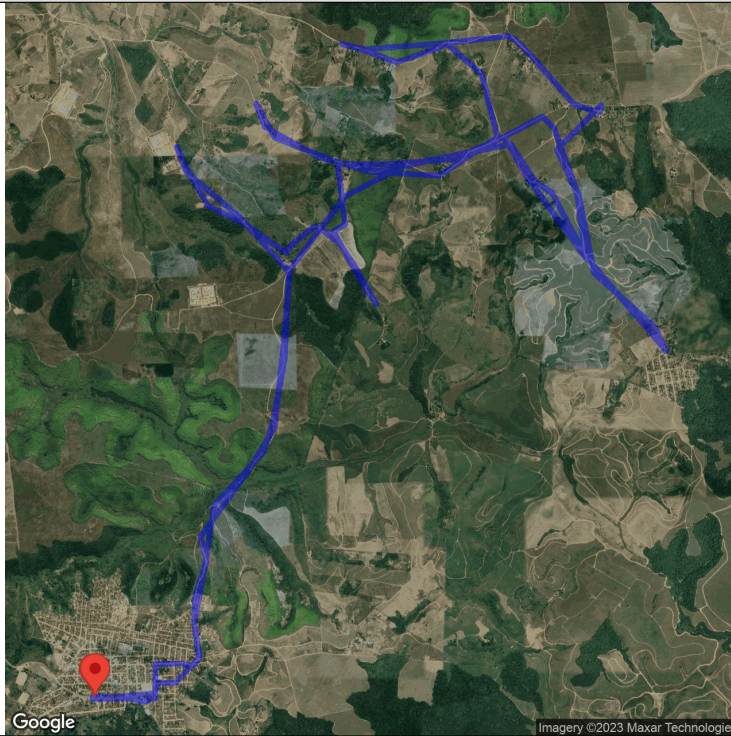

ROTA: 11 - Distância Percorrida 38.237 Km

Google

Imagery ©2023 Maxar Technologies