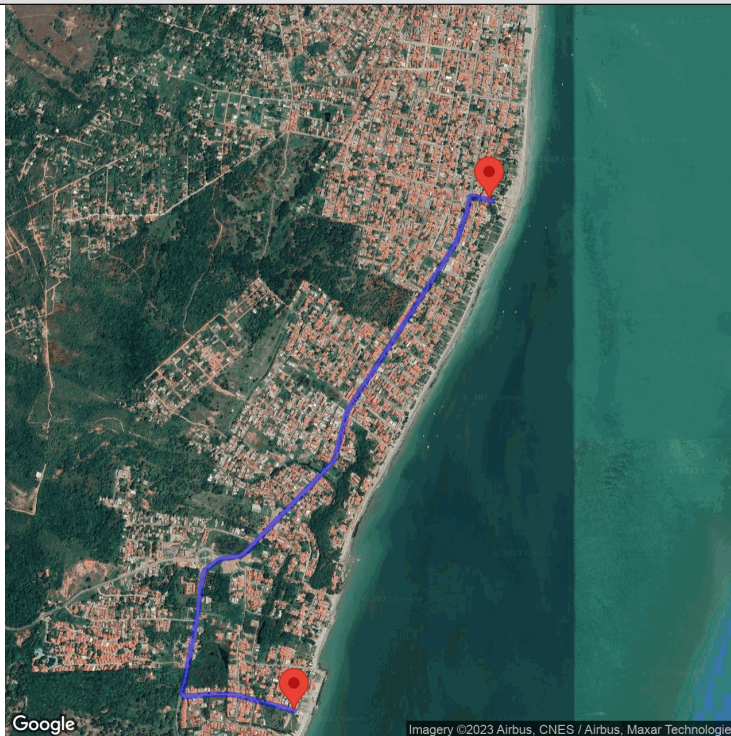

ROTA: 8 - Distância Percorrida 3.135 Km

RUA	LATITUDE	LONGITUDE	DATA / HORA
Rua Nelson Andrade de Oliveira, Forno da Cal, Ilha de Itamaracá - Pernambuco	-7.773803333333333	-34.83238222222222	29/11/2023 14:36
Rua Nelson Andrade de Oliveira, Forno da Cal, Ilha de Itamaracá - Pernambuco	-7.773803333333333	-34.83238222222222	29/11/2023 14:36
Rua Nelson Andrade de Oliveira, Forno da Cal, Ilha de Itamaracá - Pernambuco	-7.773203333333334	-34.83463777777778	29/11/2023 14:38
Rua Nelson Andrade de Oliveira, Forno da Cal, Ilha de Itamaracá - Pernambuco	-7.773198333333334	-34.83502222222222	29/11/2023 14:38
Rua Nelson Andrade de Oliveira, Forno da Cal, Ilha de Itamaracá - Pernambuco	-7.773255	-34.83650666666666	29/11/2023 14:39
Rua Nelson Andrade de Oliveira, Forno da Cal, Ilha de Itamaracá - Pernambuco	-7.773235	-34.83653555555556	29/11/2023 14:39
Rodovia PE 01, Forno da Cal, Ilha de Itamaracá - Pernambuco	-7.773143333333333	-34.83657111111111	29/11/2023 14:39
Rodovia PE 01, Forno da Cal, Ilha de Itamaracá - Pernambuco	-7.773103333333333	-34.83656222222222	29/11/2023 14:39
Rodovia PE 01, Forno da Cal, Ilha de Itamaracá - Pernambuco	-7.770015000000001	-34.83595555555556	29/11/2023 14:39
Rodovia PE 01, Forno da Cal, Ilha de Itamaracá - Pernambuco	-7.770015000000001	-34.83595555555556	29/11/2023 14:39
Rodovia PE 01, Forno da Cal, Ilha de Itamaracá - Pernambuco	-7.769766666666665	-34.83594444444444	29/11/2023 14:39
PE-001, Forno da Cal, Ilha de Itamaracá - Pernambuco	-7.768766666666667	-34.83580888888889	29/11/2023 14:40
PE-001, Forno da Cal, Ilha de Itamaracá - Pernambuco	-7.768626666666666	-34.83573111111111	29/11/2023 14:40
PE-001, Forno da Cal, Ilha de Itamaracá - Pernambuco	-7.768479999999999	-34.83559111111111	29/11/2023 14:40
Avenida João Pessoa Guerra, Oiteiro, Ilha de Itamaracá - Pernambuco	-7.768168333333333	-34.83513555555555	29/11/2023 14:40
Avenida João Pessoa Guerra, Oiteiro, Ilha de Itamaracá - Pernambuco	-7.768052777777778	-34.83438	29/11/2023 14:40
Avenida João Pessoa Guerra, Oiteiro, Ilha de Itamaracá - Pernambuco	-7.767936666666665	-34.83422444444444	29/11/2023 14:40
Travessa Rio Ambar, Oiteiro, Ilha de Itamaracá - Pernambuco	-7.765878333333333	-34.8322	29/11/2023 14:40
Avenida João Pessoa Guerra, Rio Ambar, Ilha de Itamaracá - Pernambuco	-7.764523333333334	-34.83090666666666	29/11/2023 14:41
Avenida João Pessoa Guerra, Rio Ambar, Ilha de Itamaracá - Pernambuco	-7.764126666666666	-34.83078000000000	29/11/2023 14:41
Avenida João Pessoa Guerra, Rio Ambar, Ilha de Itamaracá - Pernambuco	-7.76267	-34.83039777777777	29/11/2023 14:41
Avenida João Pessoa Guerra, Rio Ambar, Ilha de Itamaracá - Pernambuco	-7.761221666666667	-34.82944444444444	29/11/2023 14:41
Avenida João Pessoa Guerra, 104, Rio Ambar, Ilha de Itamaracá - Pernambuco	-7.756431666666667	-34.82632444444444	29/11/2023 14:42
Avenida João Pessoa Guerra, 104, Rio Ambar, Ilha de Itamaracá - Pernambuco	-7.756431666666667	-34.82632444444444	29/11/2023 14:42
Avenida João Pessoa Guerra, Rio Ambar, Ilha de Itamaracá - Pernambuco	-7.755225	-34.82591555555555	29/11/2023 14:43
Avenida João Pessoa Guerra, Rio Ambar, Ilha de Itamaracá - Pernambuco	-7.754733333333333	-34.82580666666666	29/11/2023 14:43
Rua Capitão Vicente Madureira, Pilar, Ilha de Itamaracá - Pernambuco	-7.754746666666667	-34.82555777777777	29/11/2023 14:43
Rua Capitão Vicente Madureira, Pilar, Ilha de Itamaracá - Pernambuco	-7.754903333333334	-34.82501555555555	29/11/2023 14:43
Rua Capitão Vicente Madureira, Pilar, Ilha de Itamaracá - Pernambuco	-7.754903333333334	-34.82501555555555	29/11/2023 14:44
Rua Capitão Vicente Madureira, Pilar, Ilha de Itamaracá - Pernambuco	-7.754916666666665	-34.82498444444444	29/11/2023 14:45
Rua Capitão Vicente Madureira, Pilar, Ilha de Itamaracá - Pernambuco	-7.754916666666665	-34.82498444444444	29/11/2023 14:45