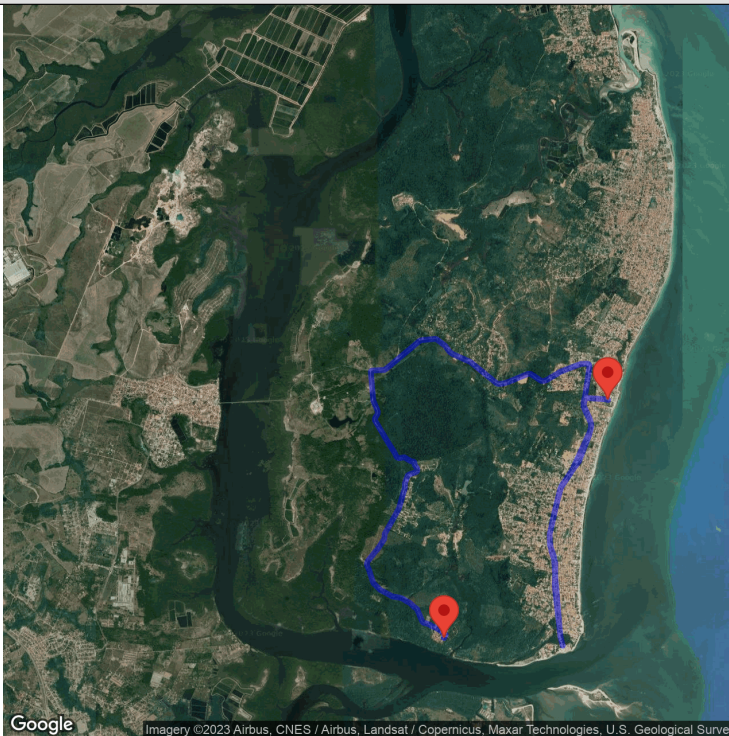

ROTA: 7 - Distância Percorrida 19.428 Km

RUA	LATITUDE	LONGITUDE	DATA / HORA
Rua João Paulo II, Vila Velha, Ilha de Itamaracá - Pernambuco	-7.808875	-34.85757777777778	29/11/2023 13:57
Rua João Paulo II, Vila Velha, Ilha de Itamaracá - Pernambuco	-7.808890000000001	-34.85758222222222	29/11/2023 13:58
Rua João Paulo II, Vila Velha, Ilha de Itamaracá - Pernambuco	-7.808863333333333	-34.857635555555554	29/11/2023 13:59
Rua João Paulo II, Vila Velha, Ilha de Itamaracá - Pernambuco	-7.808863333333333	-34.857635555555554	29/11/2023 14:00
Rua João Paulo II, Vila Velha, Ilha de Itamaracá - Pernambuco	-7.808858333333333	-34.857593333333334	29/11/2023 14:00
Rua João Paulo II, Vila Velha, Ilha de Itamaracá - Pernambuco	-7.808833333333333	-34.857628888888889	29/11/2023 14:01
Rua João Paulo II, Vila Velha, Ilha de Itamaracá - Pernambuco	-7.808808333333333	-34.857608888888889	29/11/2023 14:02
Rua João Paulo II, Vila Velha, Ilha de Itamaracá - Pernambuco	-7.808865	-34.85749777777778	29/11/2023 14:02
Rua João Paulo II, Vila Velha, Ilha de Itamaracá - Pernambuco	-7.808626666666666	-34.85748	29/11/2023 14:02
Rua João Paulo II, Vila Velha, Ilha de Itamaracá - Pernambuco	-7.808513333333333	-34.85742222222222	29/11/2023 14:02
Rua João Paulo II, Vila Velha, Ilha de Itamaracá - Pernambuco	-7.808396666666667	-34.85734222222222	29/11/2023 14:02
Rua João Paulo II, Vila Velha, Ilha de Itamaracá - Pernambuco	-7.808396666666667	-34.85734222222222	29/11/2023 14:03
Estrada Vila Velha, Vila Velha, Ilha de Itamaracá - Pernambuco	-7.807671666666667	-34.8583	29/11/2023 14:03
Estrada Vila Velha, Vila Velha, Ilha de Itamaracá - Pernambuco	-7.807390000000001	-34.858784444444446	29/11/2023 14:03
Estrada Vila Velha, Vila Velha, Ilha de Itamaracá - Pernambuco	-7.807111666666667	-34.85946666666667	29/11/2023 14:03
Estrada Vila Velha, Vila Velha, Ilha de Itamaracá - Pernambuco	-7.806948333333334	-34.85968	29/11/2023 14:03
Estrada Vila Velha, Vila Velha, Ilha de Itamaracá - Pernambuco	-7.806711666666667	-34.860302222222224	29/11/2023 14:04
Estrada Vila Velha, Vila Velha, Ilha de Itamaracá - Pernambuco	-7.806655	-34.860606666666666	29/11/2023 14:04
Estrada Vila Velha, Vila Velha, Ilha de Itamaracá - Pernambuco	-7.806655	-34.860755555555556	29/11/2023 14:04
Estrada Vila Velha, Vila Velha, Ilha de Itamaracá - Pernambuco	-7.806453333333334	-34.860835555555555	29/11/2023 14:04
Estrada Vila Velha, Vila Velha, Ilha de Itamaracá - Pernambuco	-7.806388333333335	-34.860873333333333	29/11/2023 14:04
Estrada Vila Velha, Vila Velha, Ilha de Itamaracá - Pernambuco	-7.804888333333333	-34.861506666666666	29/11/2023 14:04
Estrada Vila Velha, Vila Velha, Ilha de Itamaracá - Pernambuco	-7.804673333333334	-34.861575555555556	29/11/2023 14:04
Estrada Vila Velha, Vila Velha, Ilha de Itamaracá - Pernambuco	-7.804611666666667	-34.861622222222222	29/11/2023 14:04
Estrada Vila Velha, Vila Velha, Ilha de Itamaracá - Pernambuco	-7.804475	-34.861793333333334	29/11/2023 14:04
Estrada Vila Velha, Vila Velha, Ilha de Itamaracá - Pernambuco	-7.804258333333333	-34.862095555555555	29/11/2023 14:04
Estrada Vila Velha, Vila Velha, Ilha de Itamaracá - Pernambuco	-7.803655	-34.862739999999995	29/11/2023 14:05
Estrada Vila Velha, Vila Velha, Ilha de Itamaracá - Pernambuco	-7.803441666666667	-34.863186666666664	29/11/2023 14:05
Estrada Vila Velha, Vila Velha, Ilha de Itamaracá - Pernambuco	-7.803063333333333	-34.863757777777778	29/11/2023 14:05
Estrada Vila Velha, Vila Velha, Ilha de Itamaracá - Pernambuco	-7.803063333333333	-34.863757777777778	29/11/2023 14:05
Estrada Vila Velha, Vila Velha, Ilha de Itamaracá - Pernambuco	-7.802905	-34.864251111111111	29/11/2023 14:05