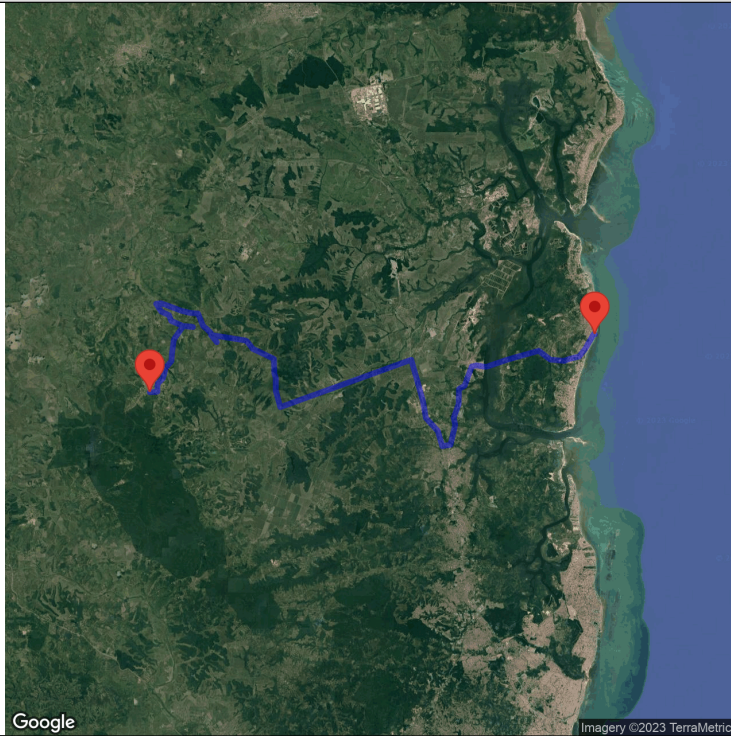

ROTA: 10 - Distância Percorrida 63.047 Km

RUA	LATITUDE	LONGITUDE	DATA / HORA
Rua Capitão Vicente Madureira, Pilar, Ilha de Itamaracá - Pernambuco	-7.754905	-34.825024444444445	29/11/2023 18:44
Rua Capitão Vicente Madureira, Pilar, Ilha de Itamaracá - Pernambuco	-7.7548916666666665	-34.825026666666666	29/11/2023 18:45
Rua Capitão Vicente Madureira, Pilar, Ilha de Itamaracá - Pernambuco	-7.7548966666666666	-34.825024444444445	29/11/2023 18:46
Rua Capitão Vicente Madureira, Pilar, Ilha de Itamaracá - Pernambuco	-7.75491	-34.825051111111111	29/11/2023 18:48
Avenida João Pessoa Guerra, Rio Ambar, Ilha de Itamaracá - Pernambuco	-7.754815000000001	-34.825808888888889	29/11/2023 18:49
Avenida João Pessoa Guerra, Rio Ambar, Ilha de Itamaracá - Pernambuco	-7.763248333333333	-34.830626666666667	29/11/2023 18:51
Avenida João Pessoa Guerra, Oiteiro, Ilha de Itamaracá - Pernambuco	-7.768066666666667	-34.834426666666666	29/11/2023 18:52
Avenida Senador Paulo Pessoa Guerra, Socorro, Ilha de Itamaracá - Pernambuco	-7.769536666666667	-34.840464444444444	29/11/2023 18:53
Avenida Senador Paulo Pessoa Guerra, Socorro, Ilha de Itamaracá - Pernambuco	-7.770665	-34.843353333333333	29/11/2023 18:54
Avenida Senador Paulo Pessoa Guerra, Socorro, Ilha de Itamaracá - Pernambuco	-7.7698816666666675	-34.851688888888889	29/11/2023 18:55
Avenida Senador Paulo Pessoa Guerra, Socorro, Ilha de Itamaracá - Pernambuco	-7.764671666666667	-34.858597777777778	29/11/2023 18:56
PE-035, Área Rural, Ilha de Itamaracá - Pernambuco	-7.768574444444445	-34.87268	29/11/2023 18:58
PE-035, Área Rural, Ilha de Itamaracá - Pernambuco	-7.770406666666667	-34.878853333333333	29/11/2023 18:59
Ponte Presidente Vargas, Veloz, Itapissuma - Pernambuco	-7.774013333333333	-34.889451111111114	29/11/2023 19:00
Avenida João Pessoa, Veloz, Itapissuma - Pernambuco	-7.7740599999999995	-34.891277777777778	29/11/2023 19:01
PE-035, Cajueiro, Itapissuma - Pernambuco	-7.773315	-34.895708888888889	29/11/2023 19:02
Rua Frei Serafim, Cidade Industrial, Itapissuma - Pernambuco	-7.7739216666666666	-34.898597777777778	29/11/2023 19:03
PE-035, Cidade Criança Área Rural, Itapissuma - Pernambuco	-7.785356666666667	-34.902904444444445	29/11/2023 19:04
PE-035, Cidade Criança Área Rural, Itapissuma - Pernambuco	-7.7873783333333334	-34.906277777777778	29/11/2023 19:05
Avenida Mário Melo, Mangabeira, Itapissuma - Pernambuco	-7.796268333333333	-34.906448888888889	29/11/2023 19:06
Avenida Mário Melo, Mangabeira, Itapissuma - Pernambuco	-7.8044983333333334	-34.909466666666667	29/11/2023 19:07
Avenida Mário Melo, Tabatinga, Igarassu - Pernambuco	-7.8084766666666665	-34.908531111111111	29/11/2023 19:08
Avenida Waldemar Luis do Nascimento, Tabatinga, Igarassu - Pernambuco	-7.8204583333333334	-34.911346666666667	29/11/2023 19:09
Avenida Waldemar Luis do Nascimento, Tabatinga, Igarassu - Pernambuco	-7.821015	-34.915242222222226	29/11/2023 19:10
Avenida Waldemar Luis do Nascimento, Tabatinga, Igarassu - Pernambuco	-7.82129	-34.916266666666665	29/11/2023 19:14
Rodovia Governador Mário Covas, Tabatinga, Igarassu - Pernambuco	-7.812258333333333	-34.918911111111115	29/11/2023 19:15
Rodovia Governador Mário Covas, Tabatinga, Itapissuma - Pernambuco	-7.8044766666666666	-34.926075555555555	29/11/2023 19:16
Rodovia Governador Mário Covas, Cidade Criança Área Rural, Itapissuma - Pernambuco	-7.79463	-34.927791111111111	29/11/2023 19:17
Rodovia Governador Mário Covas, Cidade Criança Área Rural, Itapissuma - Pernambuco	-7.78108	-34.931595555555555	29/11/2023 19:19
Rodovia Governador Mário Covas, Cidade Criança Área Rural, Itapissuma - Pernambuco	-7.769995	-34.934817777777778	29/11/2023 19:21
Igarassu - Pernambuco	-7.7980983333333334	-35.013106666666665	29/11/2023 19:38