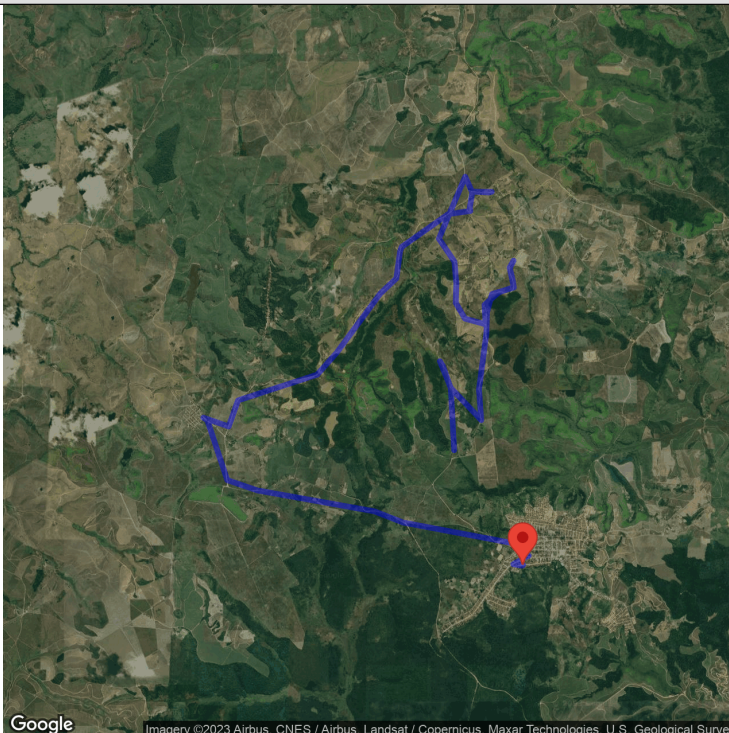

ROTA: 7 - Distância Percorrida 27.781 Km

RUA	LATITUDE	LONGITUDE	DATA / HORA
	-7.790421666666666	-35.092975555555554	28/11/2023 14:42
Avenida Nova, Cento, Araçoiaba - Pernambuco	-7.790451666666666	-35.093008888888889	28/11/2023 14:44
Avenida Nova, Cento, Araçoiaba - Pernambuco	-7.79043	-35.093002222222225	28/11/2023 14:48
Avenida Nova, Cento, Araçoiaba - Pernambuco	-7.790506666666667	-35.093128888888889	28/11/2023 14:49
PE-027, Quinze, Araçoiaba - Pernambuco	-7.790293333333333	-35.094424444444445	28/11/2023 14:50
PE-027, Quinze, Araçoiaba - Pernambuco	-7.789323333333334	-35.092742222222222	28/11/2023 14:51
Avenida João Pessoa Guerra, Cento, Araçoiaba - Pernambuco	-7.789026666666665	-35.092135555555556	28/11/2023 14:54
Avenida João Pessoa Guerra, Cento, Araçoiaba - Pernambuco	-7.789023333333334	-35.092166666666664	28/11/2023 14:56
PE-041, Araçoiaba - Pernambuco	-7.78897	-35.09238	28/11/2023 14:59
PE-041, Araçoiaba - Pernambuco	-7.787183333333333	-35.094466666666667	28/11/2023 15:00
PE-041, Araçoiaba - Pernambuco	-7.784111666666667	-35.110908888888886	28/11/2023 15:02
PE-041, Araçoiaba - Pernambuco	-7.782458333333335	-35.115177777777774	28/11/2023 15:03
Tracunhaém - Pernambuco	-7.779353333333334	-35.132679999999999	28/11/2023 15:05
Tracunhaém - Pernambuco	-7.77782	-35.137188888888889	28/11/2023 15:06
Tracunhaém - Pernambuco	-7.768946666666664	-35.140164444444444	28/11/2023 15:08
Tracunhaém - Pernambuco	-7.76856	-35.140751111111115	28/11/2023 15:09
Tracunhaém - Pernambuco	-7.769866666666666	-35.136973333333333	28/11/2023 15:11
Tracunhaém - Pernambuco	-7.766	-35.135577777777776	28/11/2023 15:12
Tracunhaém - Pernambuco	-7.762186666666667	-35.123753333333333	28/11/2023 15:14
Tracunhaém - Pernambuco	-7.758896666666667	-35.120811111111111	28/11/2023 15:15
Tracunhaém - Pernambuco	-7.75014	-35.114311111111111	28/11/2023 15:17
Tracunhaém - Pernambuco	-7.747911666666667	-35.111915555555555	28/11/2023 15:18
Tracunhaém - Pernambuco	-7.743878333333334	-35.111357777777776	28/11/2023 15:20
Tracunhaém - Pernambuco	-7.743243333333333	-35.111122222222223	28/11/2023 15:22
Tracunhaém - Pernambuco	-7.738383333333333	-35.104182222222222	28/11/2023 15:23
Nova Araçoiaba, Araçoiaba - Pernambuco	-7.737908333333333	-35.100853333333333	28/11/2023 15:26
Nova Araçoiaba, Araçoiaba - Pernambuco	-7.73741	-35.100937777777778	28/11/2023 15:27
Nova Araçoiaba, Araçoiaba - Pernambuco	-7.735075	-35.100555555555556	28/11/2023 15:28
Nova Araçoiaba, Araçoiaba - Pernambuco	-7.735063333333333	-35.097655555555555	28/11/2023 15:29
Nova Araçoiaba, Araçoiaba - Pernambuco	-7.735166666666666	-35.098086666666667	28/11/2023 15:30
Nova Araçoiaba, Araçoiaba - Pernambuco	-7.735006666666667	-35.100624444444445	28/11/2023 15:31