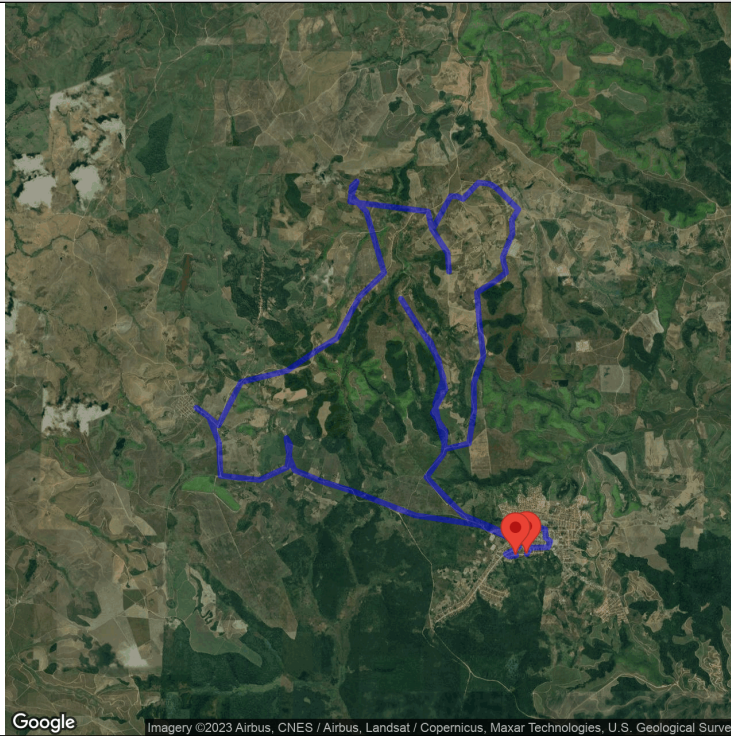

ROTA: 13 - Distância Percorrida 36.588 Km

RUA	LATITUDE	LONGITUDE	DATA / HORA
Avenida Nova, Cento, Araçoiaba - Pernambuco	-7.790416666666666	-35.09295555555555	30/11/2023 08:47
Avenida Nova, Cento, Araçoiaba - Pernambuco	-7.79048	-35.09305111111111	30/11/2023 08:48
Avenida Nova, Cento, Araçoiaba - Pernambuco	-7.790471666666667	-35.09304888888889	30/11/2023 08:49
Avenida Nova, Cento, Araçoiaba - Pernambuco	-7.790523333333334	-35.09305111111111	30/11/2023 08:51
Avenida Nova, Cento, Araçoiaba - Pernambuco	-7.790508333333333	-35.09306444444444	30/11/2023 08:52
Avenida Nova, Cento, Araçoiaba - Pernambuco	-7.790476666666667	-35.09294222222222	30/11/2023 08:54
Avenida Nova, Cento, Araçoiaba - Pernambuco	-7.790615000000001	-35.09397555555555	30/11/2023 08:55
PE-027, Quinze, Araçoiaba - Pernambuco	-7.790283333333333	-35.09448222222222	30/11/2023 08:57
PE-027, Quinze, Araçoiaba - Pernambuco	-7.789216666666665	-35.09251111111111	30/11/2023 08:58
PE-041, Araçoiaba - Pernambuco	-7.788055	-35.09375111111112	30/11/2023 08:59
PE-041, Araçoiaba - Pernambuco	-7.786626666666666	-35.09580666666667	30/11/2023 09:00
Quinze, Araçoiaba - Pernambuco	-7.784528333333333	-35.10081777777778	30/11/2023 09:01
Quinze, Araçoiaba - Pernambuco	-7.778888333333333	-35.10633777777777	30/11/2023 09:02
Quinze, Araçoiaba - Pernambuco	-7.775368333333333	-35.10377777777777	30/11/2023 09:03
Quinze, Araçoiaba - Pernambuco	-7.772101666666666	-35.10347777777776	30/11/2023 09:04
Nova Araçoiaba, Araçoiaba - Pernambuco	-7.769355	-35.10541111111111	30/11/2023 09:05
Nova Araçoiaba, Araçoiaba - Pernambuco	-7.76586	-35.10350888888889	30/11/2023 09:06
Nova Araçoiaba, Araçoiaba - Pernambuco	-7.761486666666666	-35.10453111111115	30/11/2023 09:07
Nova Araçoiaba, Araçoiaba - Pernambuco	-7.758025	-35.10655555555556	30/11/2023 09:08
Nova Araçoiaba, Araçoiaba - Pernambuco	-7.754473333333333	-35.10886444444444	30/11/2023 09:09
Tracunhaém - Pernambuco	-7.752421666666667	-35.11014222222222	30/11/2023 09:10
Tracunhaém - Pernambuco	-7.752478333333333	-35.1101	30/11/2023 09:11
Nova Araçoiaba, Araçoiaba - Pernambuco	-7.754301666666667	-35.10894444444444	30/11/2023 09:12
Nova Araçoiaba, Araçoiaba - Pernambuco	-7.756063333333335	-35.10783111111111	30/11/2023 09:13
Nova Araçoiaba, Araçoiaba - Pernambuco	-7.75699	-35.10728444444444	30/11/2023 09:14
Nova Araçoiaba, Araçoiaba - Pernambuco	-7.758834999999999	-35.10570888888888	30/11/2023 09:15
Araçoiaba - Pernambuco	-7.760623333333334	-35.10501555555555	30/11/2023 09:16
Nova Araçoiaba, Araçoiaba - Pernambuco	-7.764215	-35.10376666666666	30/11/2023 09:17
Nova Araçoiaba, Araçoiaba - Pernambuco	-7.767984999999999	-35.10504222222222	30/11/2023 09:18
Quinze, Araçoiaba - Pernambuco	-7.771503333333333	-35.10439777777778	30/11/2023 09:19
Quinze, Araçoiaba - Pernambuco	-7.774676666666666	-35.10343111111114	30/11/2023 09:20