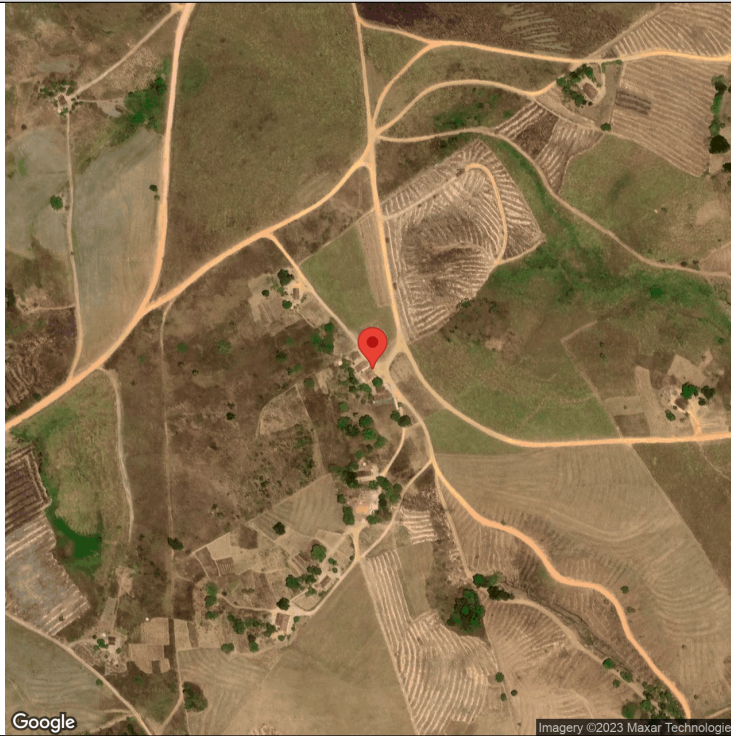

RUA	LATITUDE	LONGITUDE	DATA / HORA
	-7.738056666666667	-35.101093333333334	30/11/2023 15:59
	-7.738056666666667	-35.101093333333334	30/11/2023 15:59
	-7.738056666666667	-35.101093333333334	30/11/2023 15:59
	-7.738056666666667	-35.101093333333334	30/11/2023 15:59
	-7.738056666666667	-35.101093333333334	30/11/2023 15:59

RUA	LATITUDE	LONGITUDE	DATA / HORA
	-7.738056666666667	-35.101093333333334	30/11/2023 15:59
	-7.738056666666667	-35.101093333333334	30/11/2023 15:59

RUA	LATITUDE	LONGITUDE	DATA / HORA
	-7.738056666666667	-35.101093333333334	30/11/2023 16:00
Nova Araçoiaba, Araçoiaba - Pernambuco	-7.738081666666667	-35.101093333333334	30/11/2023 16:00
Nova Araçoiaba, Araçoiaba - Pernambuco	-7.738081666666667	-35.101093333333334	30/11/2023 16:00

RUA	LATITUDE	LONGITUDE	DATA / HORA
Nova Araçoiaba, Araçoiaba - Pernambuco	-7.738081666666667	-35.101093333333334	30/11/2023 16:00

RUA	LATITUDE	LONGITUDE	DATA / HORA
Nova Araçoiaba, Araçoiaba - Pernambuco	-7.738081666666667	-35.101093333333334	30/11/2023 16:00

RUA	LATITUDE	LONGITUDE	DATA / HORA
Nova Araçoiaba, Araçoiaba - Pernambuco	-7.738081666666667	-35.101093333333334	30/11/2023 16:00

RUA	LATITUDE	LONGITUDE	DATA / HORA
Nova Araçoiaba, Araçoiaba - Pernambuco	-7.738073333333333	-35.10108222222222	30/11/2023 16:00