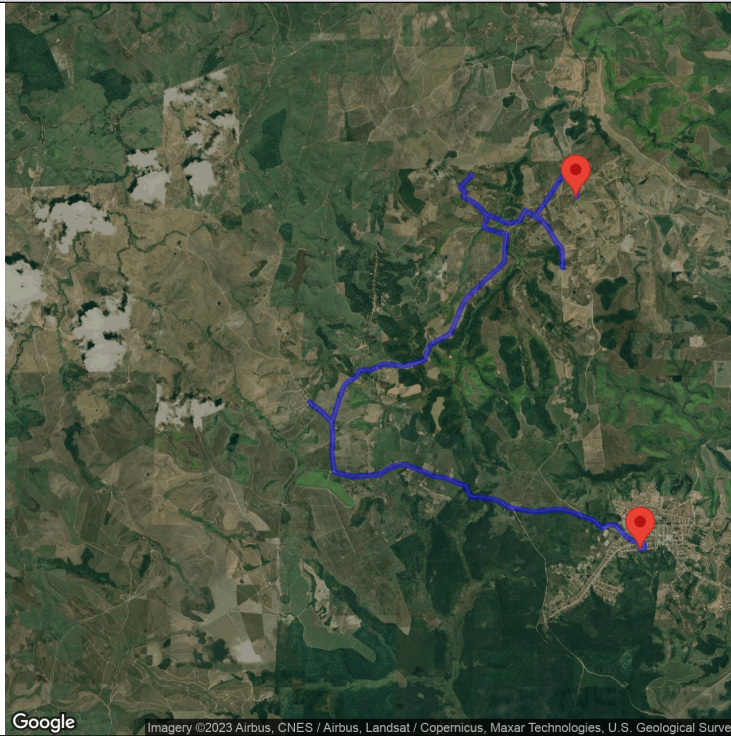

ROTA: 14 - Distância Percorrida 19.436 Km

Google Imagery ©2023 Airbus, CNES / Airbus, Landsat / Copernicus, Maxar Technologies, U.S. Geological Survey