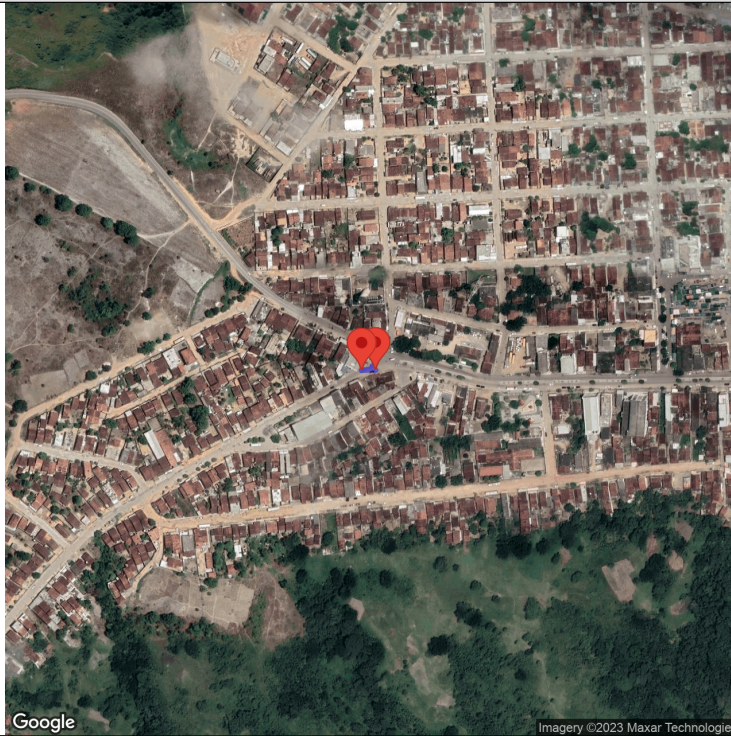

RUA	LATITUDE	LONGITUDE	DATA / HORA
	-7.789203333333334	-35.092353333333335	28/11/2023 09:14
	-7.789203333333334	-35.092353333333335	28/11/2023 09:14
	-7.789203333333334	-35.092353333333335	28/11/2023 09:14
PE-027, Quinze, Araçoiaba - Pernambuco	-7.78917	-35.092384444444445	28/11/2023 09:14
PE-027, Cento, Araçoiaba - Pernambuco	-7.789166666666667	-35.092377777777778	28/11/2023 09:15
PE-027, Cento, Araçoiaba - Pernambuco	-7.789196666666666	-35.09238	28/11/2023 09:15
PE-027, Cento, Araçoiaba - Pernambuco	-7.789196666666666	-35.09238	28/11/2023 09:16
PE-027, Cento, Araçoiaba - Pernambuco	-7.789196666666666	-35.09238	28/11/2023 09:16
PE-027, Cento, Araçoiaba - Pernambuco	-7.789196666666666	-35.09238	28/11/2023 09:16
PE-027, Cento, Araçoiaba - Pernambuco	-7.789196666666666	-35.09238	28/11/2023 09:16
PE-027, Quinze, Araçoiaba - Pernambuco	-7.789206666666667	-35.092484444444445	28/11/2023 09:17