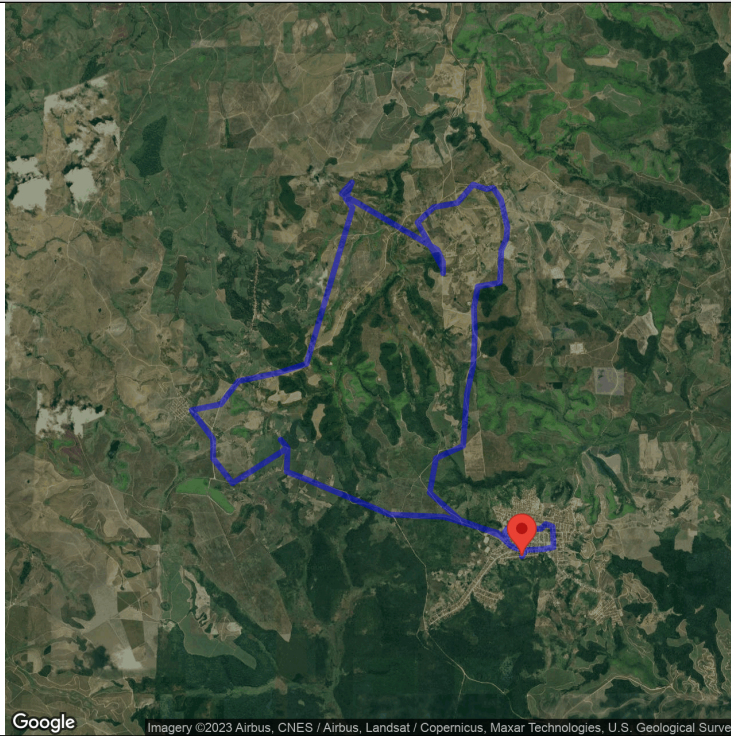

ROTA: 10 - Distância Percorrida 30.599 Km

RUA	LATITUDE	LONGITUDE	DATA / HORA
	-7.790235	-35.09116	29/11/2023 14:43
Avenida Nova, Cento, Araçoiaba - Pernambuco	-7.790231666666667	-35.091182222222216	29/11/2023 14:44
Avenida Nova, Cento, Araçoiaba - Pernambuco	-7.790266666666667	-35.091217777777778	29/11/2023 14:46
Rua João Pessoa Guerra, 40, Cento, Araçoiaba - Pernambuco	-7.78961	-35.090766666666667	29/11/2023 14:47
Avenida João Pessoa Guerra, Cento, Araçoiaba - Pernambuco	-7.789276666666666	-35.090851111111114	29/11/2023 14:48
Avenida João Pessoa Guerra, Cento, Araçoiaba - Pernambuco	-7.789108333333333	-35.0919	29/11/2023 14:49
Avenida João Pessoa Guerra, Cento, Araçoiaba - Pernambuco	-7.789073333333335	-35.092075555555555	29/11/2023 14:50
PE-041, Araçoiaba - Pernambuco	-7.7887	-35.092895555555556	29/11/2023 14:58
PE-041, Araçoiaba - Pernambuco	-7.786776666666665	-35.094893333333333	29/11/2023 14:59
PE-041, Araçoiaba - Pernambuco	-7.7844	-35.102973333333333	29/11/2023 15:00
PE-041, Araçoiaba - Pernambuco	-7.784083333333333	-35.110966666666667	29/11/2023 15:01
PE-041, Araçoiaba - Pernambuco	-7.778661666666667	-35.123913333333333	29/11/2023 15:03
PE-041, Araçoiaba - Pernambuco	-7.777718333333333	-35.126368888888889	29/11/2023 15:04
Tracunhaém - Pernambuco	-7.77423	-35.126228888888889	29/11/2023 15:05
Tracunhaém - Pernambuco	-7.772958333333333	-35.127284444444445	29/11/2023 15:06
Tracunhaém - Pernambuco	-7.774208333333333	-35.126255555555556	29/11/2023 15:07
PE-041, Araçoiaba - Pernambuco	-7.779433333333333	-35.134455555555556	29/11/2023 15:09
Tracunhaém - Pernambuco	-7.775758333333333	-35.137386666666667	29/11/2023 15:10
Tracunhaém - Pernambuco	-7.772906666666667	-35.137371111111111	29/11/2023 15:11
Tracunhaém - Pernambuco	-7.768598333333334	-35.140575555555555	29/11/2023 15:12
Tracunhaém - Pernambuco	-7.768596666666666	-35.140582222222222	29/11/2023 15:13
Tracunhaém - Pernambuco	-7.767716666666667	-35.136233333333334	29/11/2023 15:15
Tracunhaém - Pernambuco	-7.764290000000001	-35.133591111111116	29/11/2023 15:16
Tracunhaém - Pernambuco	-7.76305	-35.127608888888886	29/11/2023 15:17
Tracunhaém - Pernambuco	-7.761731666666667	-35.123413333333333	29/11/2023 15:18
Tracunhaém - Pernambuco	-7.73863	-35.116526666666665	29/11/2023 15:24
Tracunhaém - Pernambuco	-7.737173333333334	-35.117575555555554	29/11/2023 15:25
Tracunhaém - Pernambuco	-7.734808333333335	-35.116631111111111	29/11/2023 15:26
Tracunhaém - Pernambuco	-7.736476666666664	-35.118155555555556	29/11/2023 15:27
Nova Araçoiaba, Araçoiaba - Pernambuco	-7.744813333333333	-35.10384	29/11/2023 15:33
Nova Araçoiaba, Araçoiaba - Pernambuco	-7.746595	-35.10302	29/11/2023 15:34