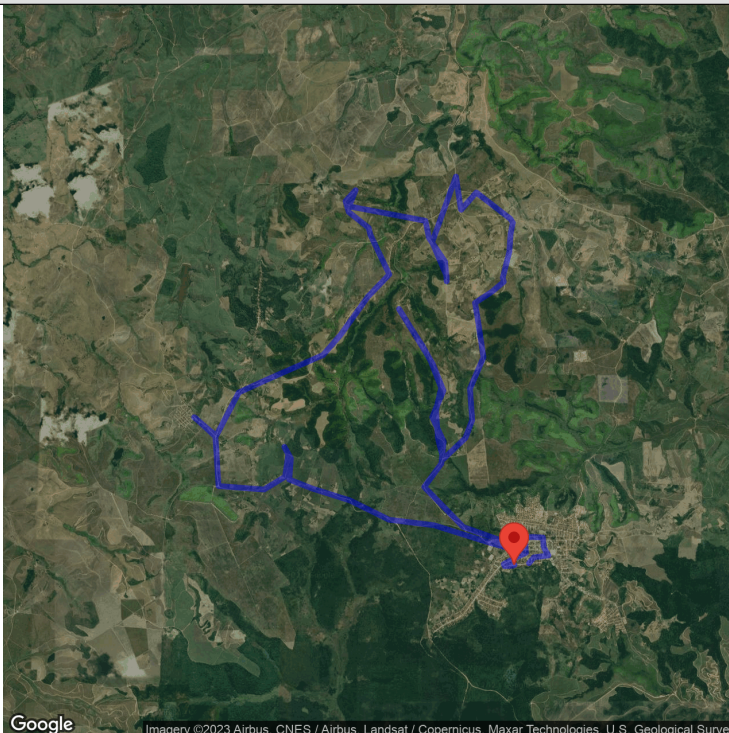

ROTA: 9 - Distância Percorrida 38.207 Km

RUA	LATITUDE	LONGITUDE	DATA / HORA
Avenida Nova, Cento, Araçoiaba - Pernambuco	-7.79041	-35.0928755555555	29/11/2023 08:45
Avenida Nova, Cento, Araçoiaba - Pernambuco	-7.79041222222222	-35.0930333333333	29/11/2023 08:46
Avenida Nova, Cento, Araçoiaba - Pernambuco	-7.790505	-35.0931466666666	29/11/2023 08:48
Avenida Nova, Cento, Araçoiaba - Pernambuco	-7.79057666666666	-35.0943377777777	29/11/2023 08:49
PE-027, Quinze, Araçoiaba - Pernambuco	-7.79028166666667	-35.0944911111111	29/11/2023 08:52
PE-027, Quinze, Araçoiaba - Pernambuco	-7.78929666666666	-35.0926666666666	29/11/2023 08:53
Rua Agostinho Nunes Machado, S/N, Cento, Araçoiaba - Pernambuco	-7.78861333333333	-35.0911755555555	29/11/2023 08:54
Rua Agostinho Nunes Machado, Cento, Araçoiaba - Pernambuco	-7.78649666666666	-35.0913355555555	29/11/2023 08:55
Rua São Lourenço, Cento, Araçoiaba - Pernambuco	-7.78566666666667	-35.0914355555555	29/11/2023 08:58
Rua Hilzeto Carneiro, Cento, Araçoiaba - Pernambuco	-7.78655333333334	-35.0926933333334	29/11/2023 08:59
Rua Olinda, Cento, Araçoiaba - Pernambuco	-7.78764000000001	-35.0934977777778	29/11/2023 09:00
PE-041, Araçoiaba - Pernambuco	-7.78671333333333	-35.09504	29/11/2023 09:01
Quinze, Araçoiaba - Pernambuco	-7.78477666666667	-35.1005399999999	29/11/2023 09:02
Quinze, Araçoiaba - Pernambuco	-7.77884000000001	-35.1063755555555	29/11/2023 09:03
Quinze, Araçoiaba - Pernambuco	-7.77537666666666	-35.1038177777778	29/11/2023 09:04
Quinze, Araçoiaba - Pernambuco	-7.77211833333333	-35.1034666666667	29/11/2023 09:05
Nova Araçoiaba, Araçoiaba - Pernambuco	-7.76847	-35.1051777777778	29/11/2023 09:06
Nova Araçoiaba, Araçoiaba - Pernambuco	-7.76455333333334	-35.1035	29/11/2023 09:07
Araçoiaba - Pernambuco	-7.760555	-35.1051177777778	29/11/2023 09:08
Nova Araçoiaba, Araçoiaba - Pernambuco	-7.75723333333334	-35.1071577777778	29/11/2023 09:09
Araçoiaba - Pernambuco	-7.75407166666666	-35.1091222222222	29/11/2023 09:10
Tracunhaém - Pernambuco	-7.75244333333333	-35.1101377777778	29/11/2023 09:11
Tracunhaém - Pernambuco	-7.752595	-35.1100577777778	29/11/2023 09:12
Nova Araçoiaba, Araçoiaba - Pernambuco	-7.75541166666667	-35.1082755555555	29/11/2023 09:13
Nova Araçoiaba, Araçoiaba - Pernambuco	-7.75814333333333	-35.1064911111111	29/11/2023 09:14
Araçoiaba - Pernambuco	-7.76021222222222	-35.1053844444445	29/11/2023 09:15
Nova Araçoiaba, Araçoiaba - Pernambuco	-7.764135	-35.10384	29/11/2023 09:16
Nova Araçoiaba, Araçoiaba - Pernambuco	-7.76748166666667	-35.1046222222222	29/11/2023 09:17
Quinze, Araçoiaba - Pernambuco	-7.77159333333333	-35.1043288888889	29/11/2023 09:18
Quinze, Araçoiaba - Pernambuco	-7.77470833333334	-35.1035266666667	29/11/2023 09:19
Nova Araçoiaba, Araçoiaba - Pernambuco	-7.77155833333333	-35.1002	29/11/2023 09:20