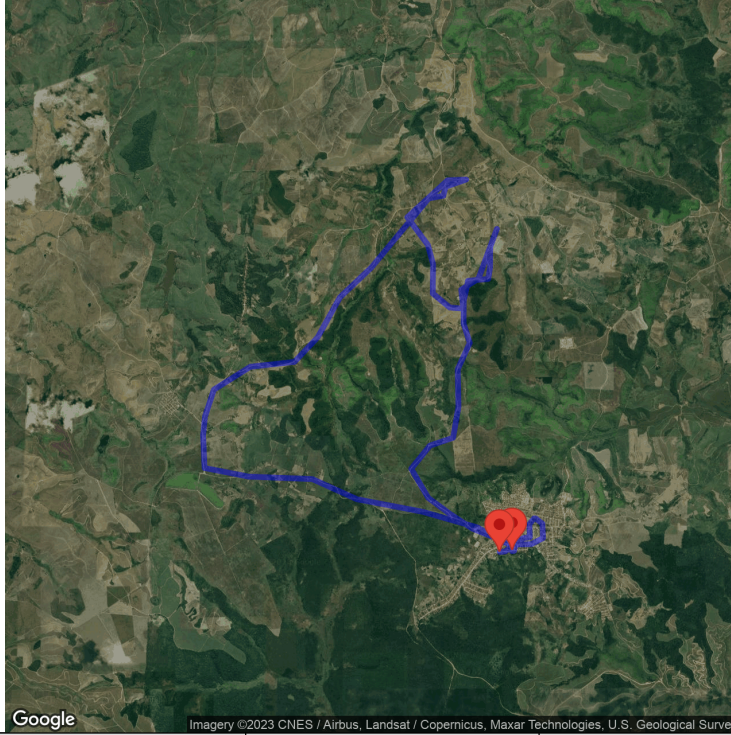

ROTA: 8 - Distância Percorrida 28.083 Km

RUA	LATITUDE	LONGITUDE	DATA / HORA
	-7.790171666666667	-35.091117777777778	28/11/2023 19:45
Avenida Nova, Cento, Araçoiaba - Pernambuco	-7.790291666666667	-35.09116	28/11/2023 19:50
Avenida Nova, Cento, Araçoiaba - Pernambuco	-7.790238333333333	-35.090828888888889	28/11/2023 19:51
Rua João Pessoa Guerra, 40, Cento, Araçoiaba - Pernambuco	-7.789703333333334	-35.090735555555554	28/11/2023 19:52
Avenida João Pessoa Guerra, Cento, Araçoiaba - Pernambuco	-7.789185	-35.091731111111111	28/11/2023 19:53
Avenida João Pessoa Guerra, Cento, Araçoiaba - Pernambuco	-7.789018333333333	-35.092186666666667	28/11/2023 19:56
Rua Barão de Itamaracá, Cento, Araçoiaba - Pernambuco	-7.788818333333325	-35.090722222222226	28/11/2023 19:57
Rua Doutor Armando Rabelo, Cento, Araçoiaba - Pernambuco	-7.788320000000001	-35.089275555555555	28/11/2023 19:58
Rua da Saudade, Cento, Araçoiaba - Pernambuco	-7.788226666666667	-35.088493333333333	28/11/2023 19:59
Rua da Saudade, Cento, Araçoiaba - Pernambuco	-7.78628	-35.088546666666666	28/11/2023 20:00
Rua Amaro Soares, Cento, Araçoiaba - Pernambuco	-7.785435	-35.087853333333335	28/11/2023 20:01
Rua Amaro Soares, Cento, Araçoiaba - Pernambuco	-7.785415	-35.087826666666665	28/11/2023 20:03
Rua Genaro Baracho, Cento, Araçoiaba - Pernambuco	-7.785436666666667	-35.087615555555555	28/11/2023 20:04
Rua João José de Freitas, Cento, Araçoiaba - Pernambuco	-7.786226666666666	-35.086604444444445	28/11/2023 20:05
Rua João José de Freitas, Cento, Araçoiaba - Pernambuco	-7.788346666666665	-35.086522222222222	28/11/2023 20:06
Avenida João Pessoa Guerra, Cento, Araçoiaba - Pernambuco	-7.789245	-35.088244444444444	28/11/2023 20:07
Avenida João Pessoa Guerra, Cento, Araçoiaba - Pernambuco	-7.789303333333334	-35.090722222222226	28/11/2023 20:08
PE-041, Araçoiaba - Pernambuco	-7.788756666666667	-35.092868888888889	28/11/2023 20:09
PE-041, Araçoiaba - Pernambuco	-7.786781666666667	-35.096286666666667	28/11/2023 20:10
PE-041, Araçoiaba - Pernambuco	-7.784465	-35.104453333333334	28/11/2023 20:11
PE-041, Araçoiaba - Pernambuco	-7.782588333333333	-35.114333333333335	28/11/2023 20:12
PE-041, Araçoiaba - Pernambuco	-7.779603333333333	-35.120997777777778	28/11/2023 20:13
PE-041, Araçoiaba - Pernambuco	-7.779231666666667	-35.130526666666667	28/11/2023 20:14
Tracunhaém - Pernambuco	-7.777961666666667	-35.137108888888889	28/11/2023 20:15
Tracunhaém - Pernambuco	-7.773108333333333	-35.137324444444445	28/11/2023 20:16
Tracunhaém - Pernambuco	-7.770315	-35.137042222222222	28/11/2023 20:17
Tracunhaém - Pernambuco	-7.766340000000005	-35.135711111111111	28/11/2023 20:18
Tracunhaém - Pernambuco	-7.762943333333333	-35.130264444444444	28/11/2023 20:19
Tracunhaém - Pernambuco	-7.762225	-35.123673333333333	28/11/2023 20:20
Tracunhaém - Pernambuco	-7.758573333333335	-35.120193333333333	28/11/2023 20:21
Tracunhaém - Pernambuco	-7.752633333333334	-35.116871111111111	28/11/2023 20:22