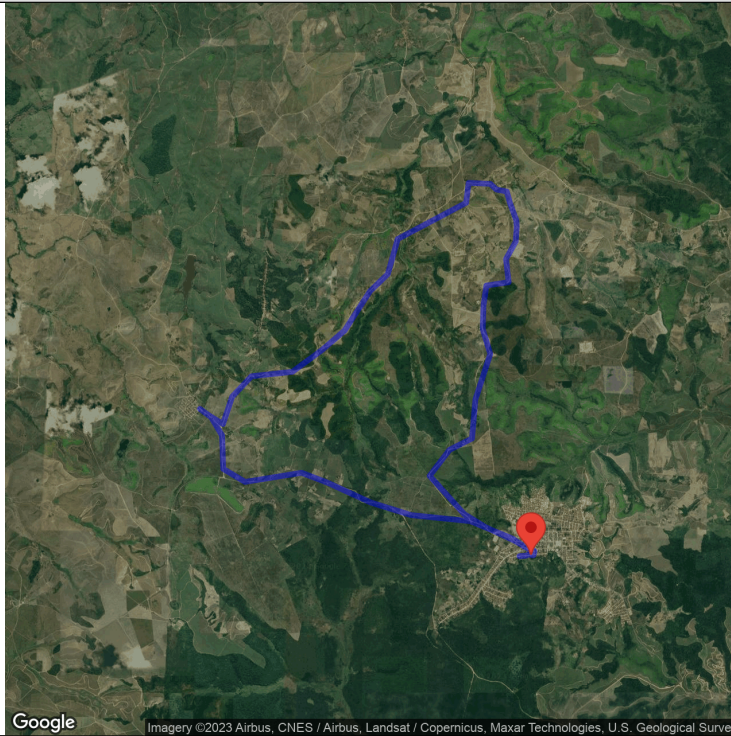

RUA	LATITUDE	LONGITUDE	DATA / HORA
Avenida Nova, Cento, Araçoiaba - Pernambuco	-7.790238333333333	-35.09116	29/11/2023 16:16
Avenida Nova, Cento, Araçoiaba - Pernambuco	-7.790238333333333	-35.09116	29/11/2023 16:17
Avenida Nova, Cento, Araçoiaba - Pernambuco	-7.790238333333333	-35.09116	29/11/2023 16:17