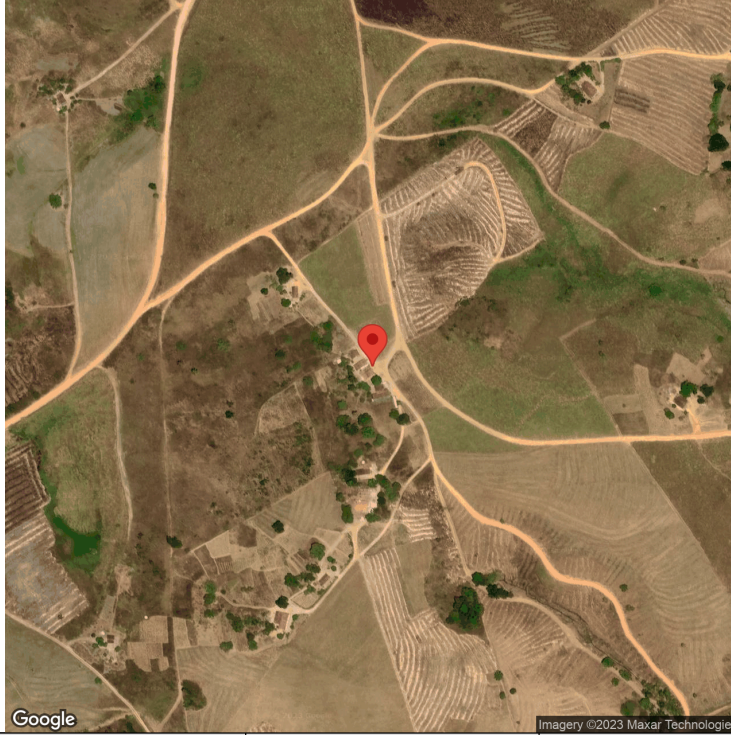

RUA	LATITUDE	LONGITUDE	DATA / HORA
Nova Araçoiaba, Araçoiaba - Pernambuco	-7.738073333333333	-35.10108222222222	30/11/2023 16:01