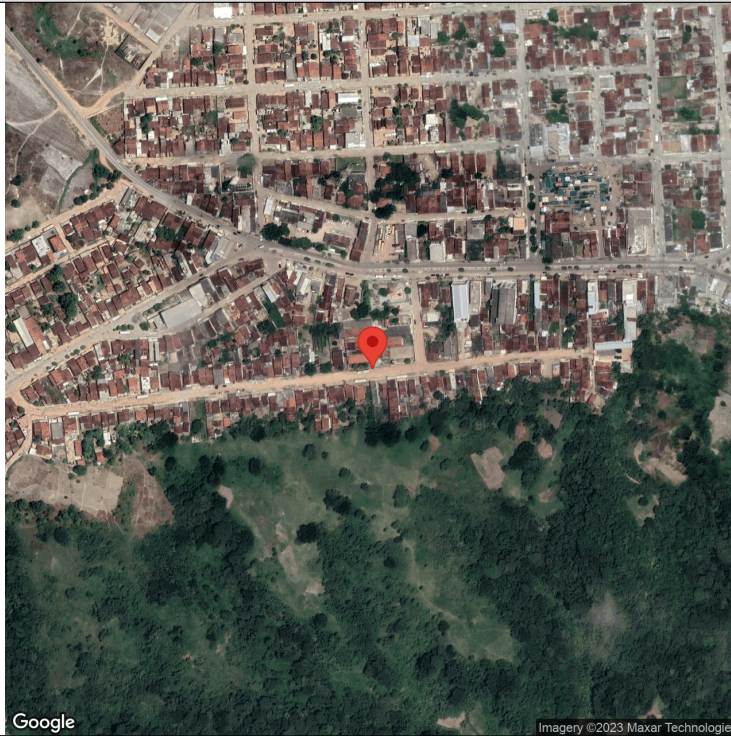

RUA	LATITUDE	LONGITUDE	DATA / HORA
Avenida Nova, Cento, Araçoiaba - Pernambuco	-7.790238333333333	-35.09116	29/11/2023 16:16
Avenida Nova, Cento, Araçoiaba - Pernambuco	-7.790238333333333	-35.09116	29/11/2023 16:17
Avenida Nova, Cento, Araçoiaba - Pernambuco	-7.790238333333333	-35.09116	29/11/2023 16:17